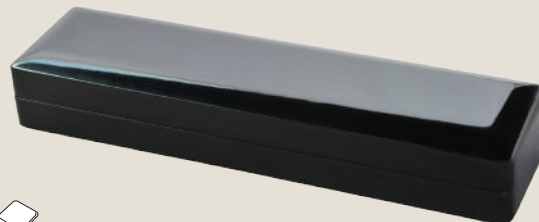

75x90x45 mm
Ctn 72 / Doz 12

\$ 14,20

NECKLACE BOX

3P

90x110x50 mm
Ctn 48 / Doz 6

\$ 16,70

BRACELET BOX

4A