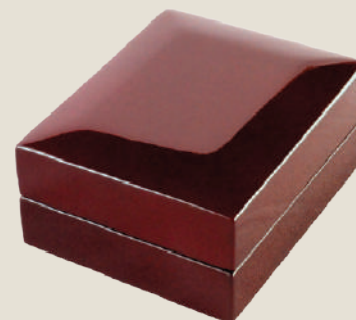

190x220x50 mm
Ctn 12 / Doz 3

\$ 40,90

RING BOX

1H

60x60x51 mm
Ctn 72 / Doz 12

\$ 8,89

EARRING & NECKLACE BOX

11E