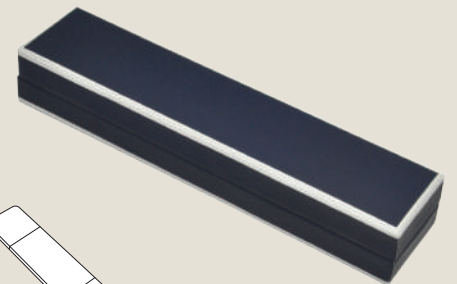

\$ 1,48

SET BOX

3SF

70x90x40 mm
Ctn 144 / Doz 24

\$ 2,18

BRACELET BOX

4AF

220x50x34 mm
Ctn 72 / Doz 24