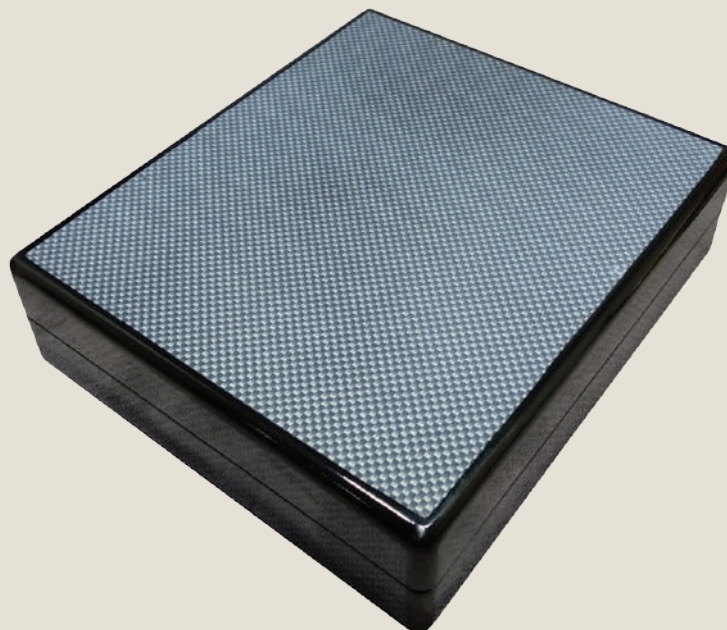

235x50x35 mm
Ctn 24 / Doz 6

\$ 32,20

SET BOX

6S

110x150x50 mm
Ctn 36 / Doz 6

\$ 37,42

SET BOX

8S