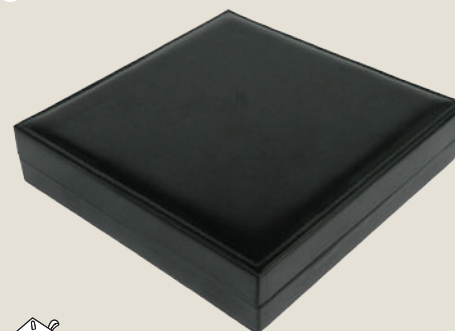

90x90x65 mm
Ctn 96 / Doz 6

\$ 5,50

SET BOX

6S-N

105x155x38 mm
Ctn 72 / Doz 12

\$ 7,50

SET BOX

8S