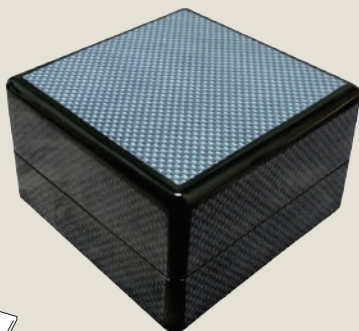

BANGLE BOX

5W

110x110x60 mm
Ctn 24 / Doz 3

$ 32,28