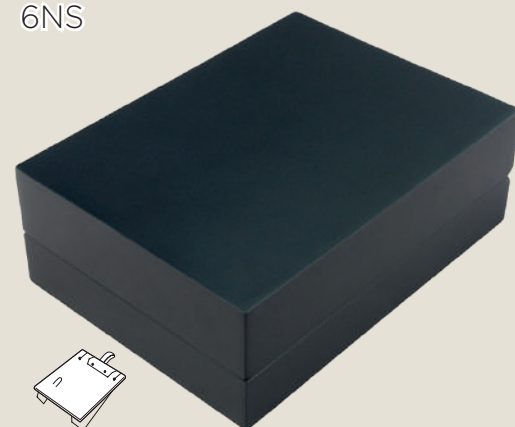

110x150x50 mm
Ctn 36 / Doz 6

\$ 33,99

SET BOX

8S

190x220x50 mm
Ctn 12 / Doz 3

\$ 58,94

RING BOX

1H