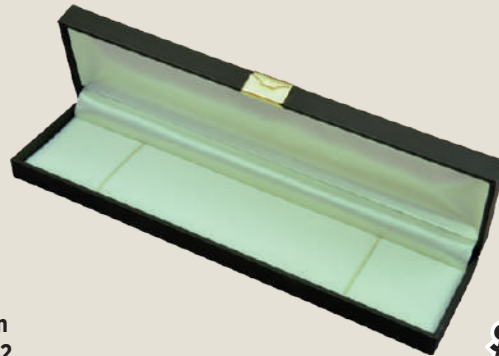

BRACELET BOX

4C

220x57x23 mm
Ctn 144 / Doz 12

$ 6,72