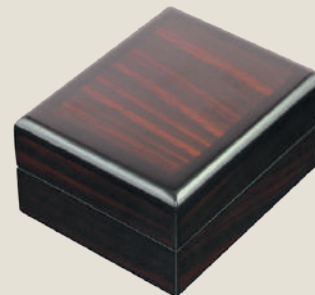

60x60x55 mm
Ctn 72 / Doz 6

\$ 10,18

EARRING & NECKLACE BOX

12E

67x82x45 mm
Ctn 72 / Doz 12

\$ 15,88

EARRING & NECKLACE BOX

2E