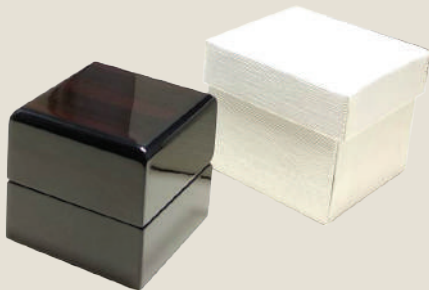

130x130x100 mm
Ctn 48 / Doz 4

\$ 22,60

SET BOX

9S

215x215x74 mm
Ctn 16 / Doz 4

\$ 41,15

RING BOX

1H