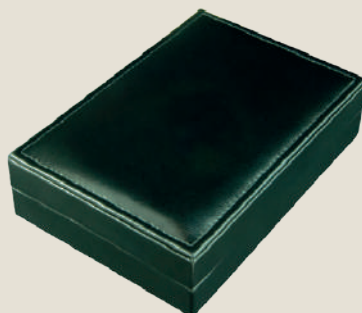

SET BOX

6S-N

105x155x38 mm
Ctn 72 / Doz 12

$ 7,50