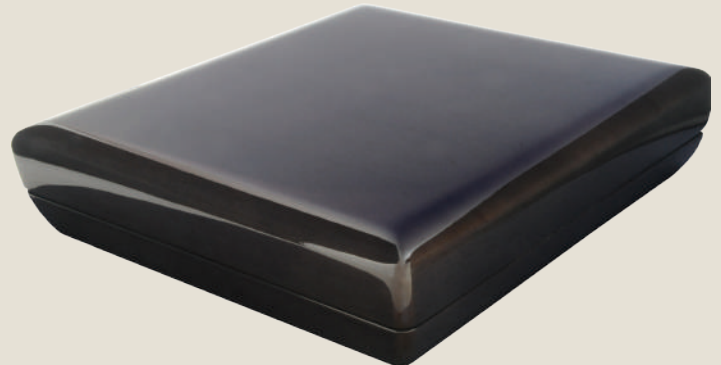

SET BOX

9S

230x260x74 mm
Ctn 12 / Doz 4

$ 97,27