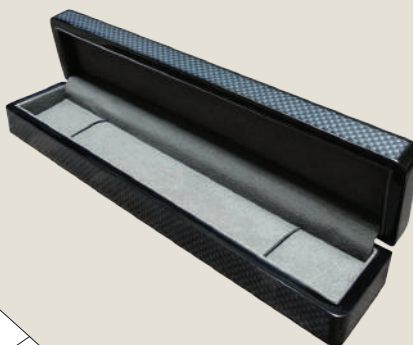

75x90x45 mm
Ctn 72 / Doz 12

\$ 24,10

BANGLE BOX

5W

110x110x60 mm
Ctn 24 / Doz 3

\$ 32,28

BRACELET BOX

4A