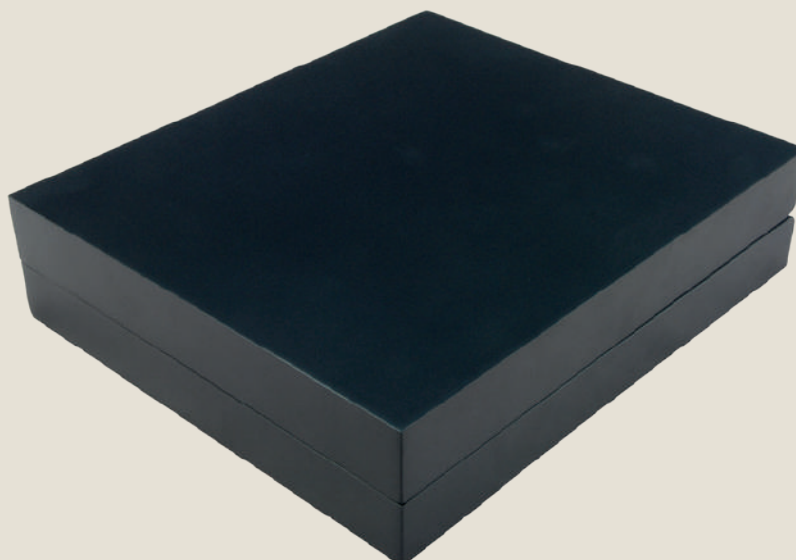

110x150x50 mm
Ctn 36 / Doz 6

\$ 33,99

SET BOX

8S

190x220x50 mm
Ctn 12 / Doz 3

\$ 58,94

RING BOX

1H