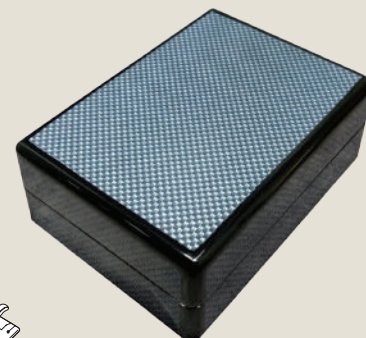

SET BOX

6S

110x150x50 mm
Ctn 36 / Doz 6

$ 37,42