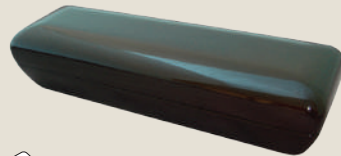

250x55x45 mm
Ctn 18 / Doz 3

$ 37,11