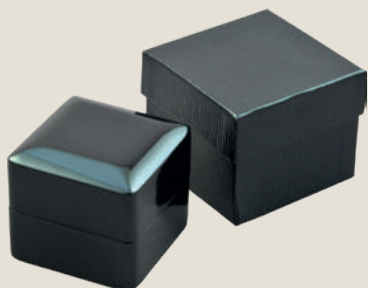

120x160x45 mm
Ctn 36 / Doz 6

\$ 26,10

SET BOX

8S

190x220x50 mm
Ctn 12 / Doz 3

\$ 45,97

RING BOX

1H