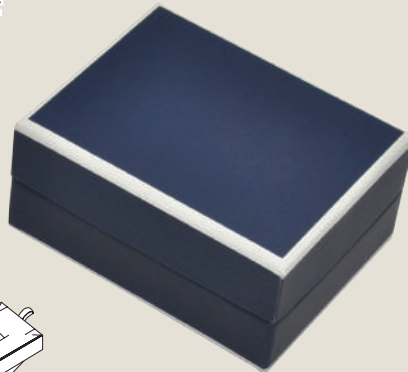

SET BOX

3SF

70x90x40 mm
Ctn 144 / Doz 24

$ 2,18