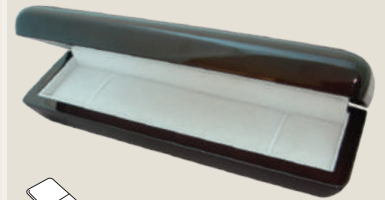

BRACELET BOX

4C

250x70x50 mm
Ctn 18 / Doz 3

$ 39,02