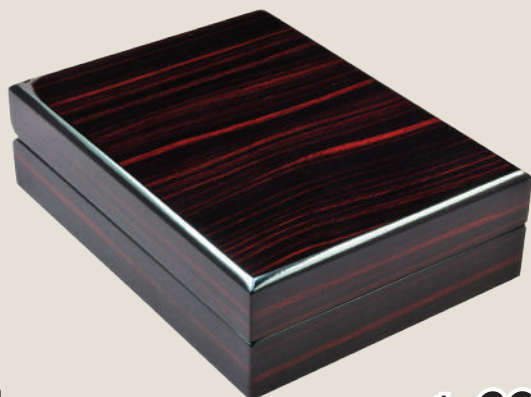

230x50x305 mm
Ctn 24 / Doz 6

\$ 22,80

BANGLE BOX

5W

110x110x60 mm
Ctn 12 / Doz 3

\$ 23,50

SET BOX

6S