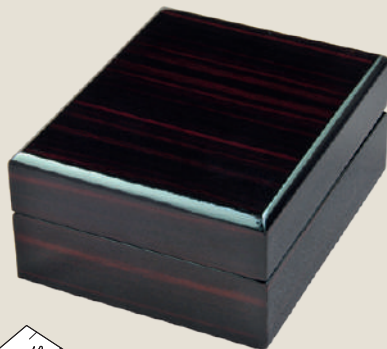

NECKLACE BOX

3P

90x110x50 mm
Ctn 48 / Doz 6

$ 19,90