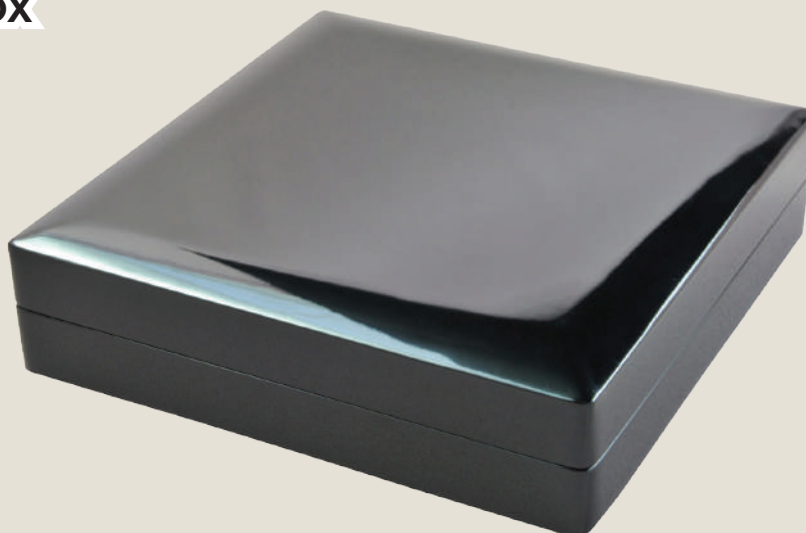

235x50x30 mm
Ctn 24 / Doz 6

\$ 19,48

BANGLE BOX

5BW

110x110x75 mm
Ctn 24 / Doz 3

\$ 24,65

SET BOX

8S