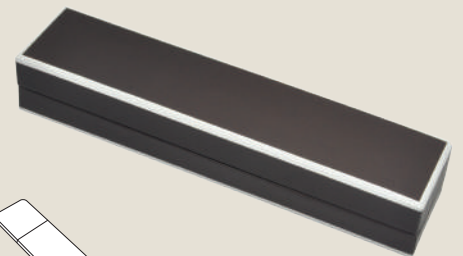

BRACELET BOX

4AF

220x50x34 mm
Ctn 72 / Doz 24

$ 2,68