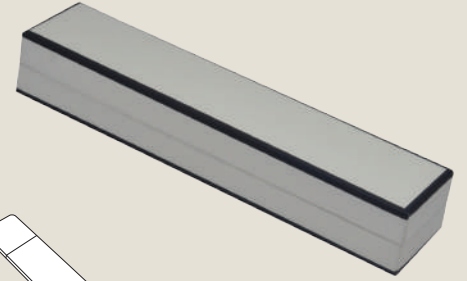

BRACELET BOX

4AF

220x50x34 mm
Ctn 72 / Doz 24

$ 2,68

KYKL COLLECTION / DARK BLUE

RING BOX

1F