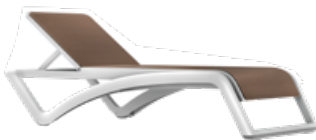

Tumbona Sky Club
Premium Sky Club

Tapizado / Upholstered

Blanco
White

Azul
Blue

Chocolate
Chocolate

Gris-Negro
Grey-Black

Beige
Beige

Amarillo
Yellow