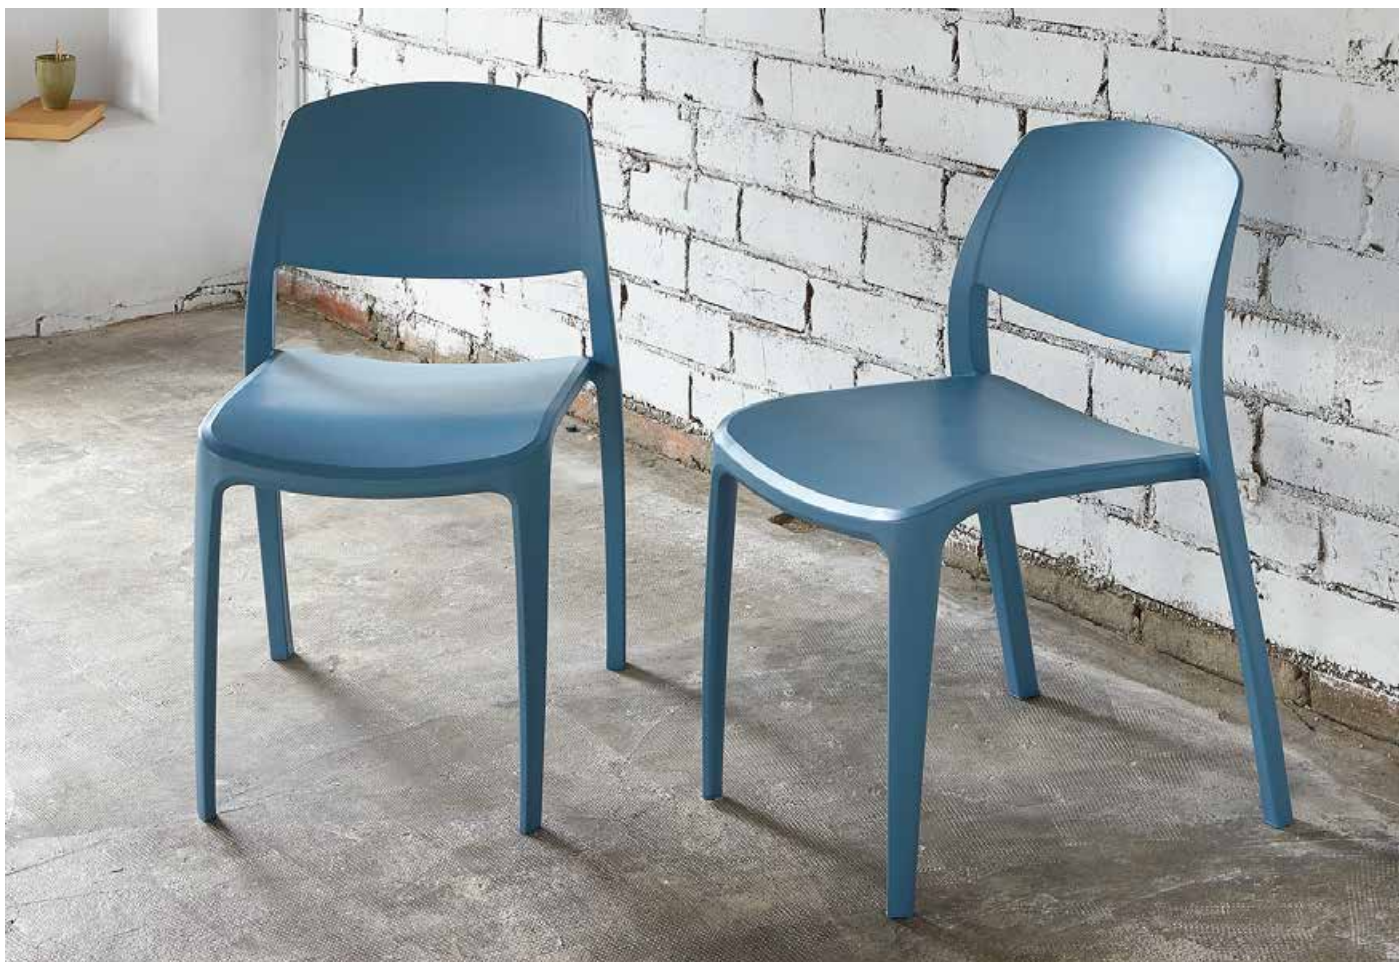

Silla Smart / Smart chair