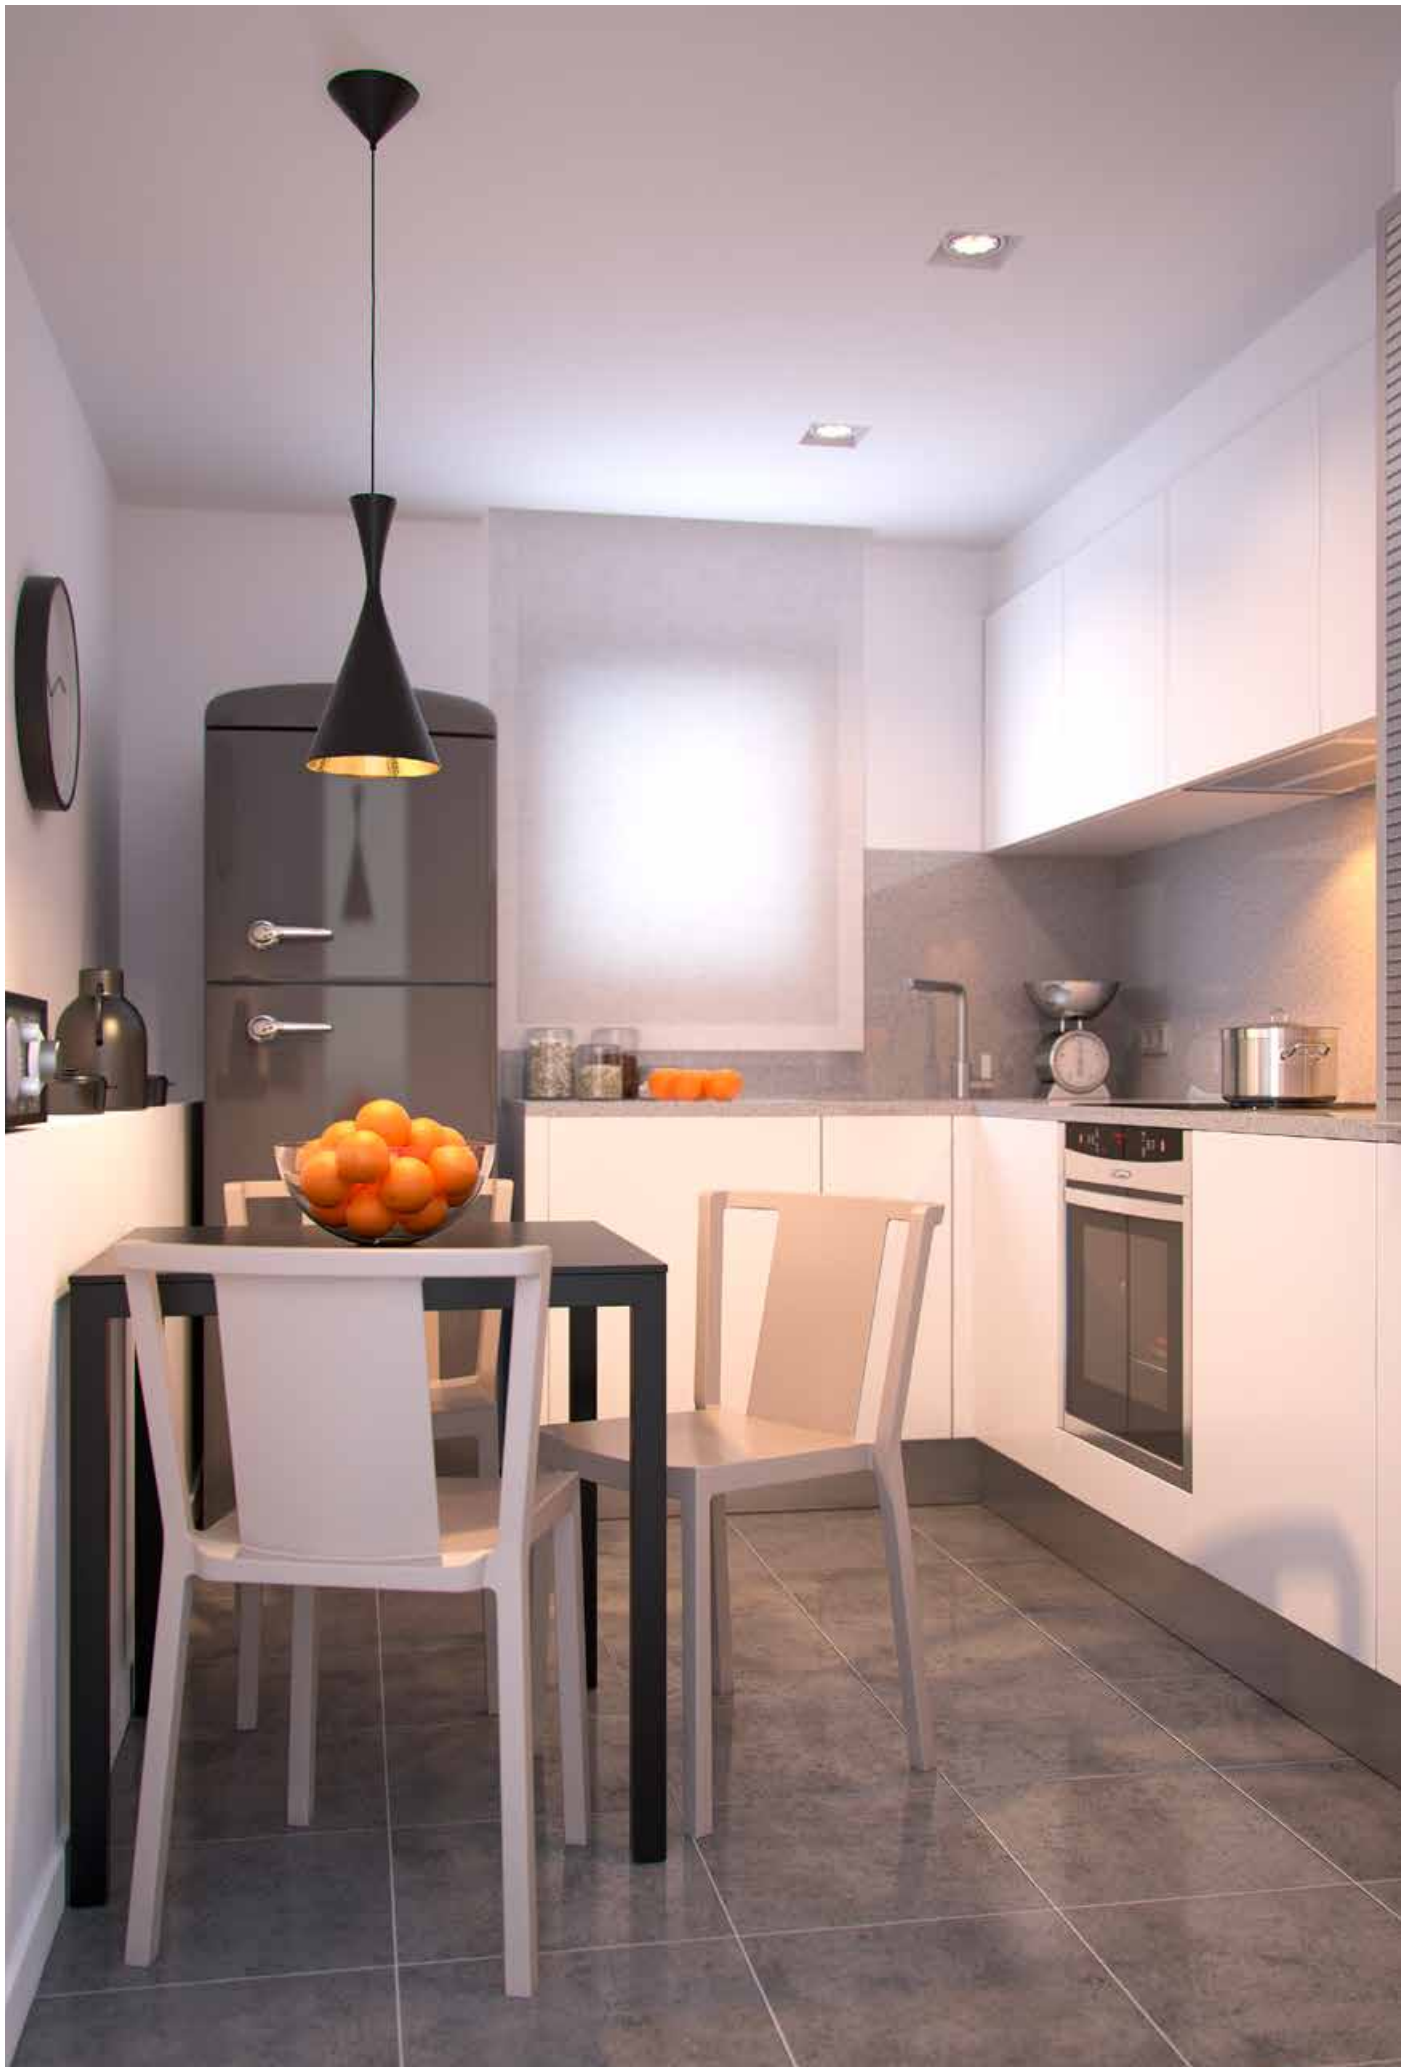

Silla Neutra / Neutra chair