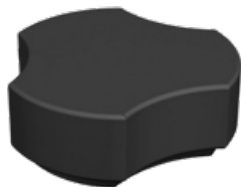

Disk-6

Colores / Colors

Rojo
Red

Gris Oscuro
Dark Grey

Blanco
White