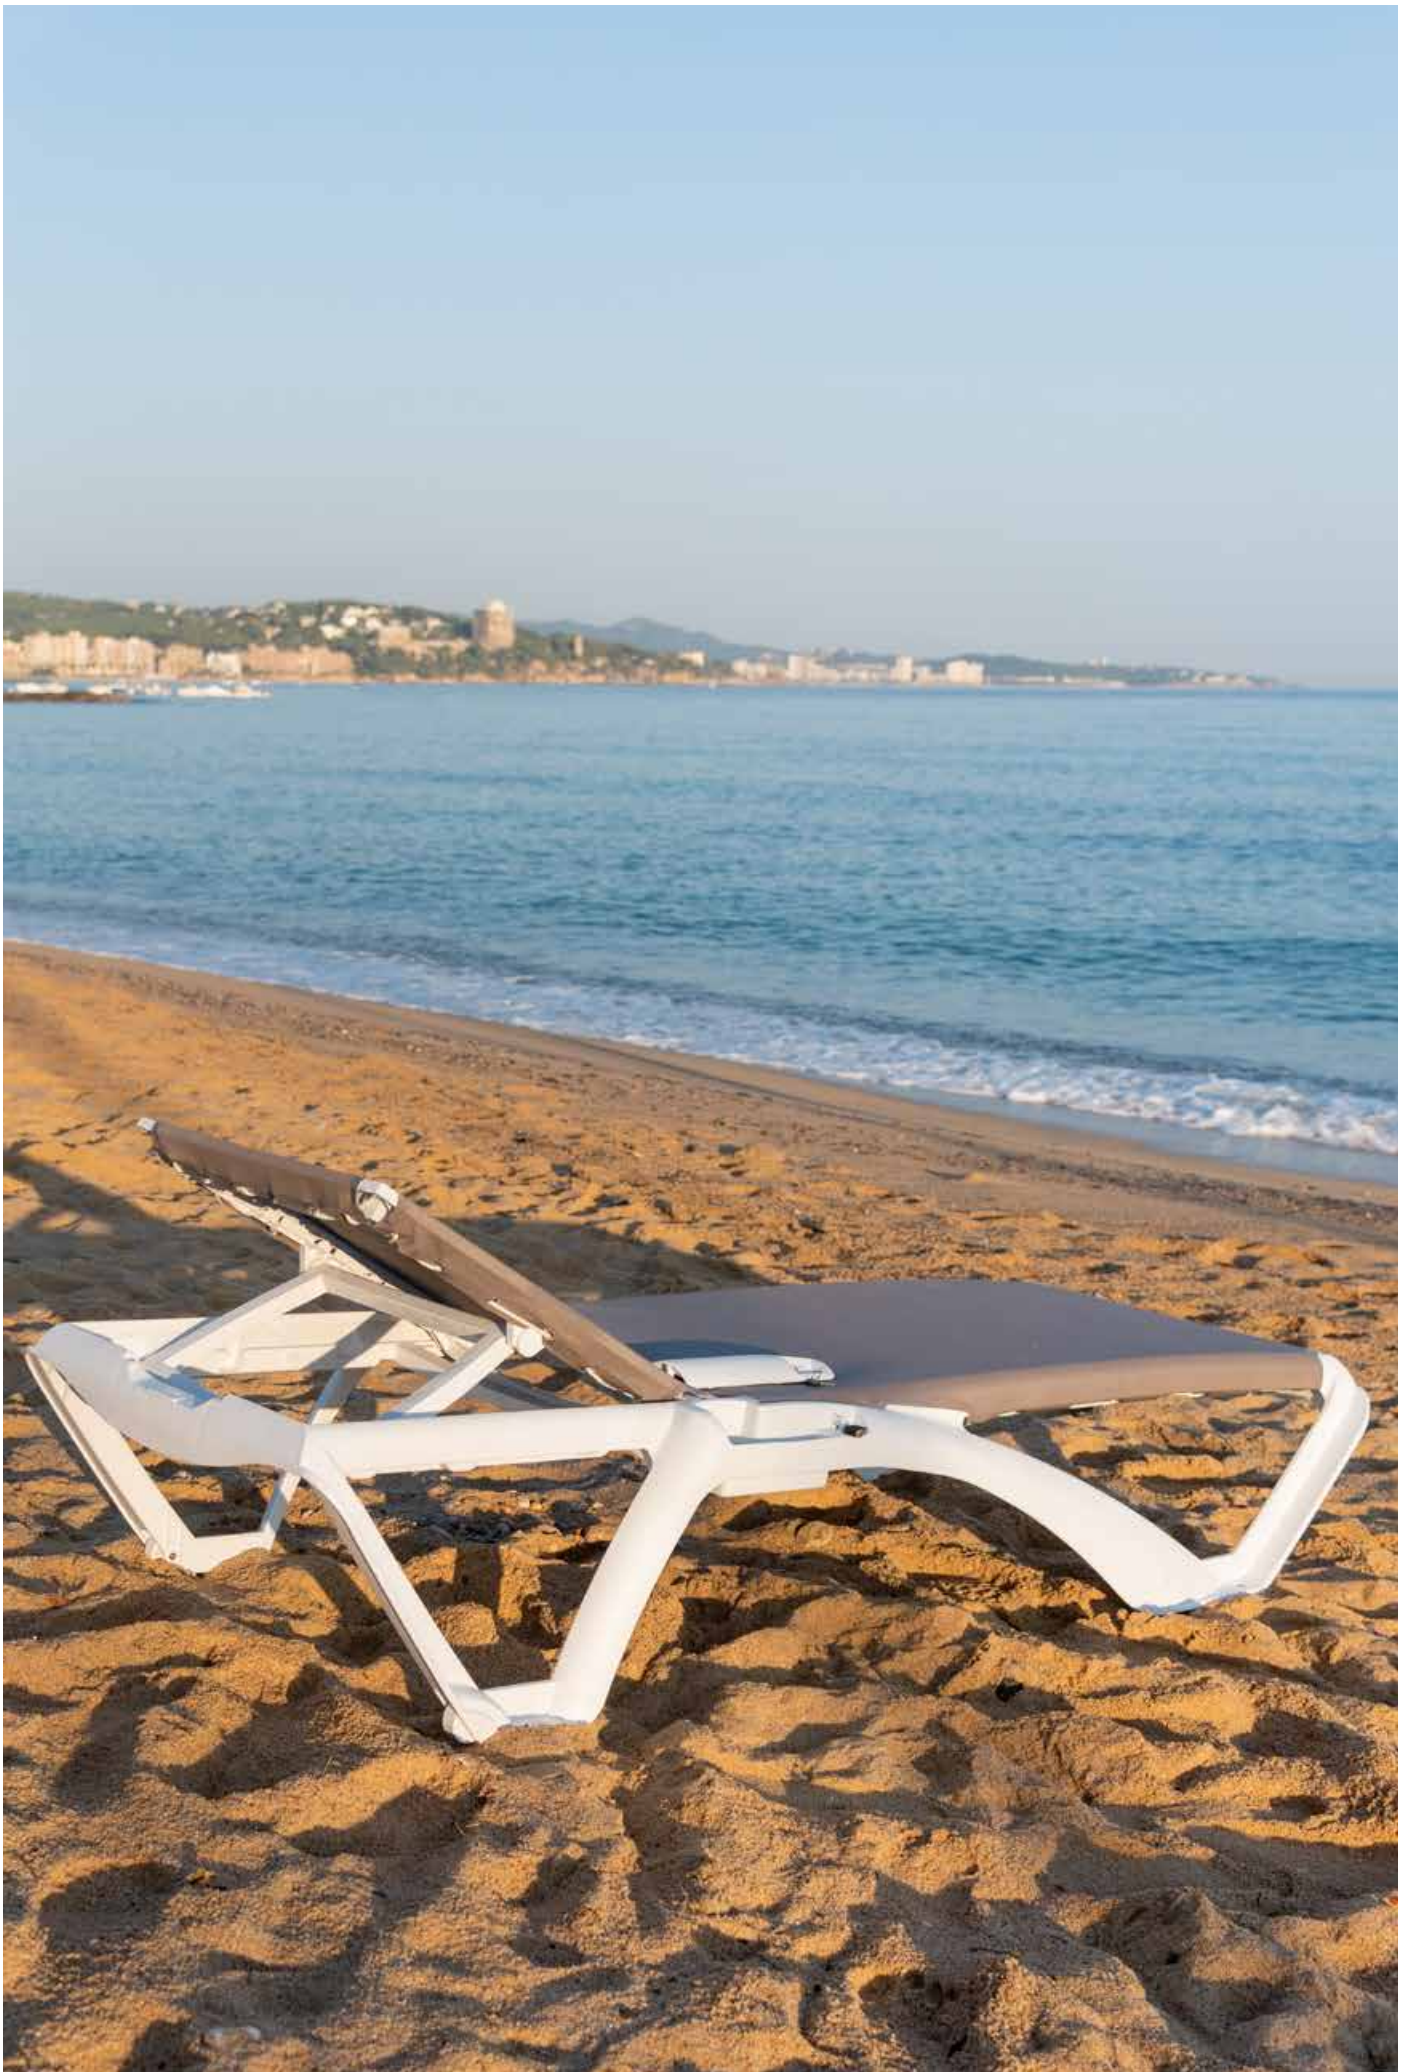

Antideslizante / Anti-slip

Marina Club & Beach

Tumbona Marina Club / Marina Club Lounger

Tumbona Marina Club / Marina Club Lounger

Marina Club&Beach

ES

« Disponible en una amplia gama de colores, permite adaptarse según el entorno. Su diseño se caracteriza por su ligereza y alta resistencia. »