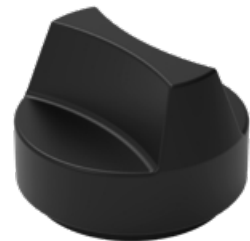

Disk

by **Javier Cuñado**

ES

« Gama de bancos modernos y prácticos. El modelo en media luna permite encajar diferentes piezas y crear originales conjuntos, con y sin respaldo. Disk es una propuesta vanguardista que concuerda perfectamente con espacios funcionales, que se pueden adaptar, montar y desmontar según las necesidades de cada momento. Con Disk las posibilidades son infinitas. »

EN

« A range of modern and practical benches. The crescent model allows different pieces to be slotted together and to create original sets, with and without a backrest. Disk is an avant-garde option that blends in perfectly with functional spaces, which can be adapted, assembled and dismantled according to the needs of each moment. The possibilities are endless with Disk. »

FR

« Gamme de bancs modernes et pratiques. Le modèle en forme de demi-lune permet d'y ajouter différentes pièces et de créer des ensembles originaux, avec et sans dossier. Disk constitue une solution avant-gardiste qui convient parfaitement aux espaces fonctionnels. Les bancs peuvent s'adapter, être montés et démontés selon les besoins du moment. Grâce à Disk, les possibilités sont infinies. »

Disk-4

Colores / Colors

Rojo
Red

Gris Oscuro
Dark Grey

Blanco
White