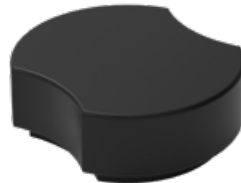

Disk

by **Javier Cuñado**

ES

« Gama de bancos modernos y prácticos. El modelo en media luna permite encajar diferentes piezas y crear originales conjuntos, con y sin respaldo. Disk es una propuesta vanguardista que concuerda perfectamente con espacios funcionales, que se pueden adaptar, montar y desmontar según las necesidades de cada momento. Con Disk las posibilidades son infinitas. »

EN

« A range of modern and practical benches. The crescent model allows different pieces to be slotted together and to create original sets, with and without a backrest. Disk is an avant-garde option that blends in perfectly with functional spaces, which can be adapted, assembled and dismantled according to the needs of each moment. The possibilities are endless with Disk. »

FR

« Gamme de bancs modernes et pratiques. Le modèle en forme de demi-lune permet d'y ajouter différentes pièces et de créer des ensembles originaux, avec et sans dossier. Disk constitue une solution avant-gardiste qui convient parfaitement aux espaces fonctionnels. Les bancs peuvent s'adapter, être montés et démontés selon les besoins du moment. Grâce à Disk, les possibilités sont infinies. »

Disk-3

Colores / Colors

Rojo
Red

Gris Oscuro
Dark Grey

Blanco
White