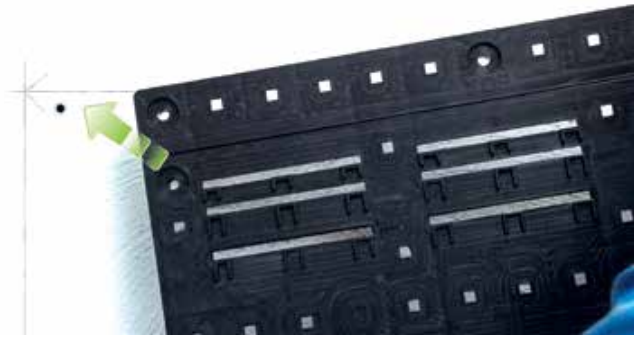

TOOLS REQUIRED

ERFORDERLICHES WERKZEUG

BENODIGD GEREEDSCHAP

OUTILS NÉCESSAIRES

HERRAMIENTAS NECESARIAS

STEP 1: INSTALL THE GRIDS

INSTALLIEREN DER GRUNDPLATTE
INSTALLEER DE ACHTERWAND
INSTALLER LA PAROI DE BASE
INSTALAR LOS PANELES BASE

STEP 2: ATTACH THE TRAYS

EINHÄNGEN DER PFLANZMODULE
BEVESTIG DE PLANTTRAY
ATTACHER LES BACS
COLOCAR LAS BANDEJAS

STEP 3: ATTACH THE SIDE PANELS

BEFESTIGEN DER SEITENVERKLEIDUNG
BEVESTIG DE ZIJPANELEN
ATTACHER LES PAROIS LATÉRALES
COLOCAR LAS TAPAS LATERALES