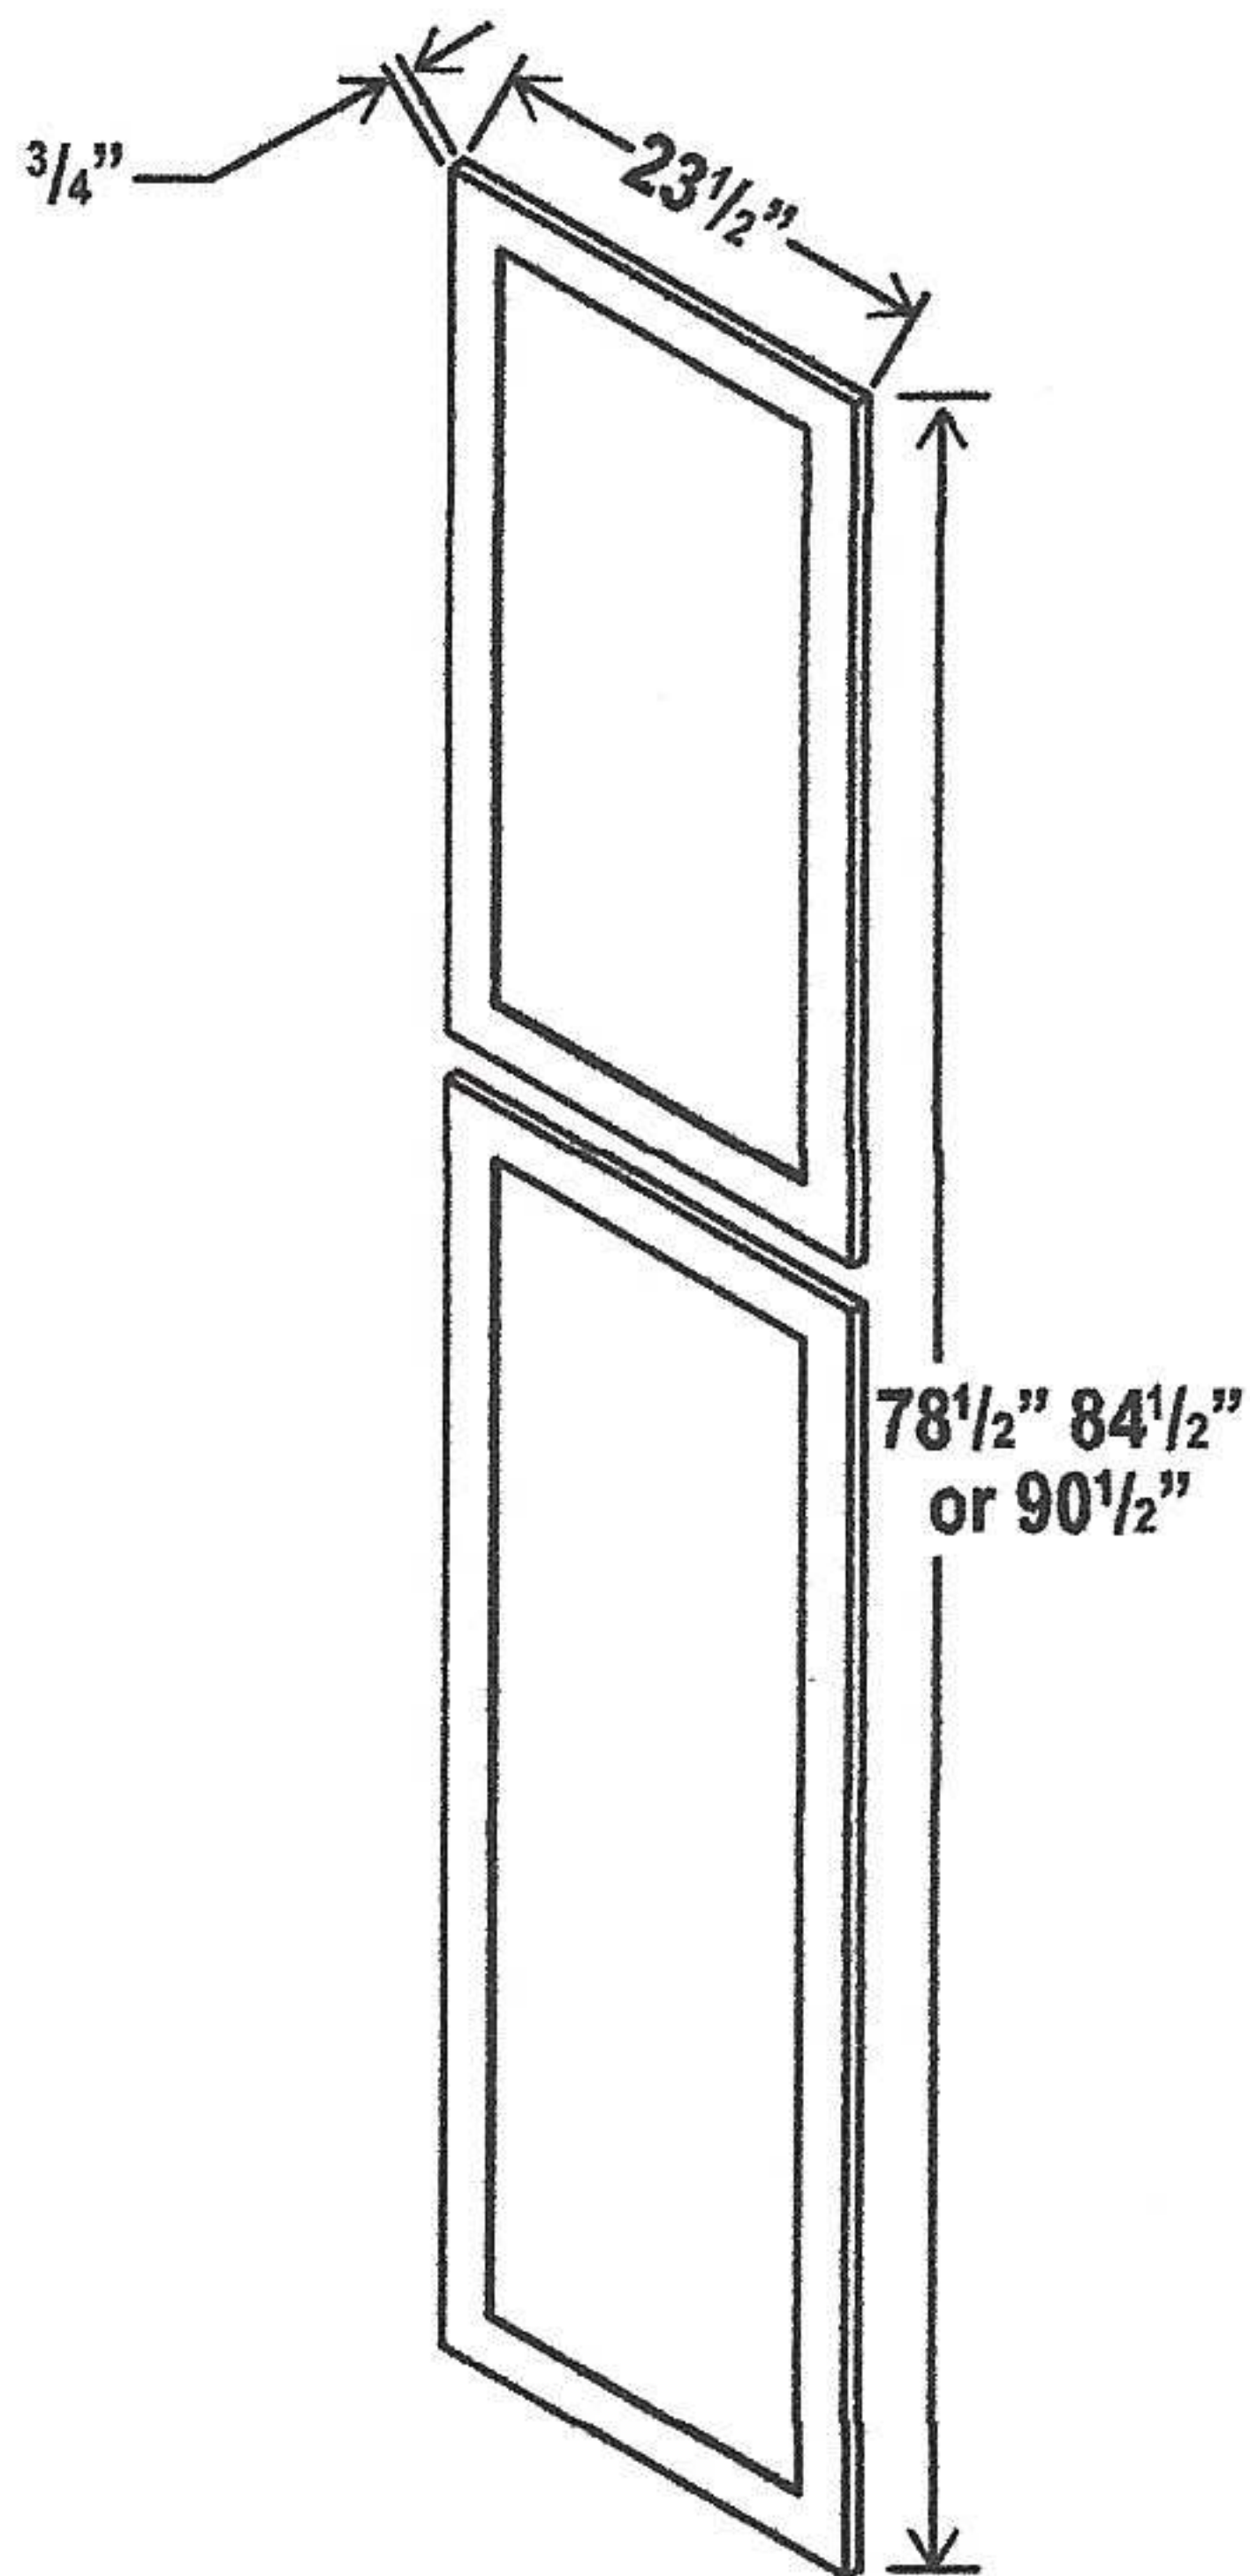

Tall Decorative Door Panel

Item Code	L
TDEP2484	78 1/2
TDEP2490	84 1/2
TDEP2496	90 1/2