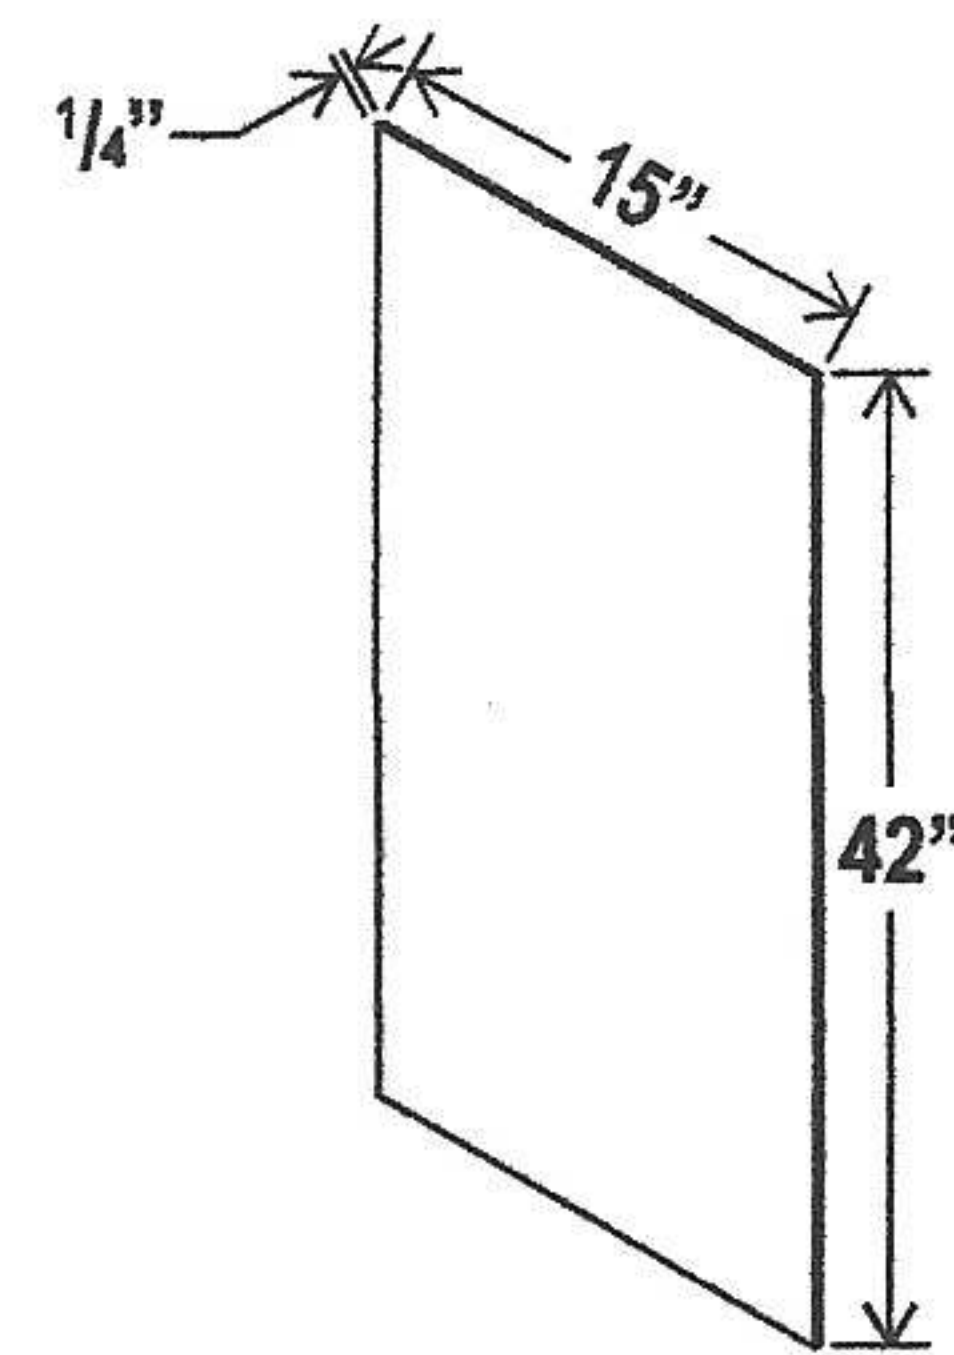

Wall Skin Panel

Item Code	L
WSV42	42