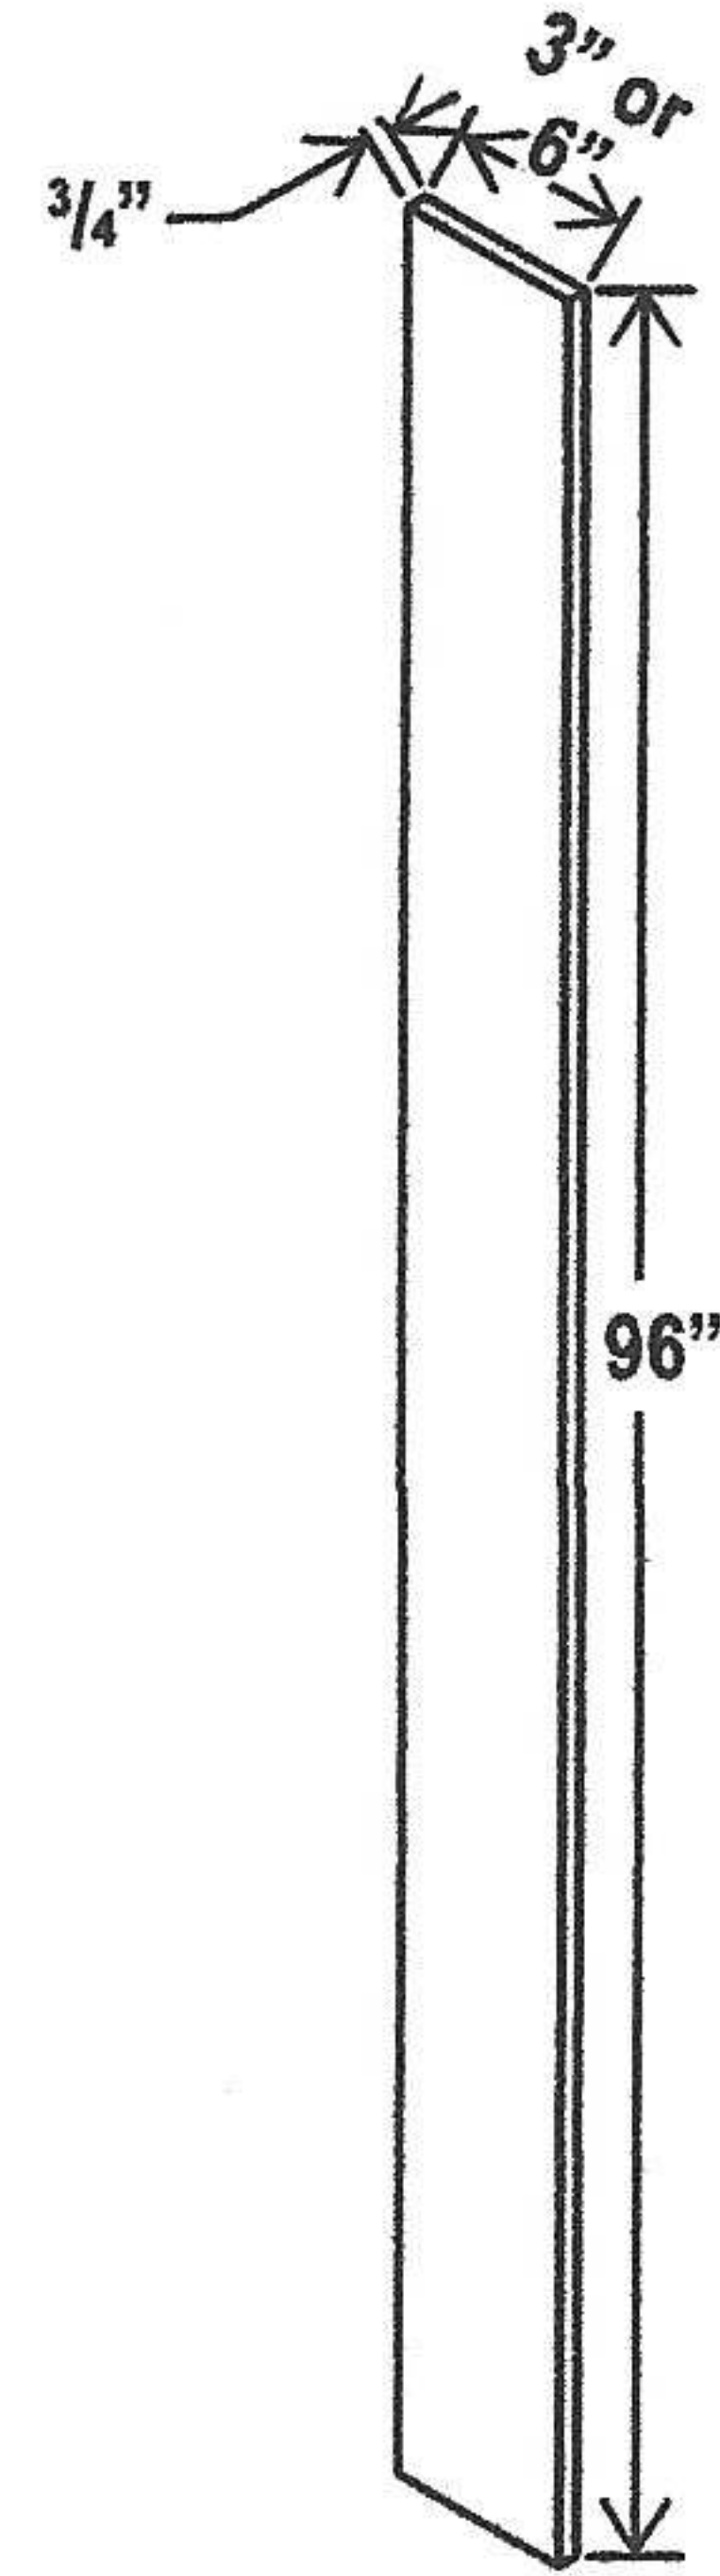

Tall Filler

Item Code	L
F396	96
F696	96