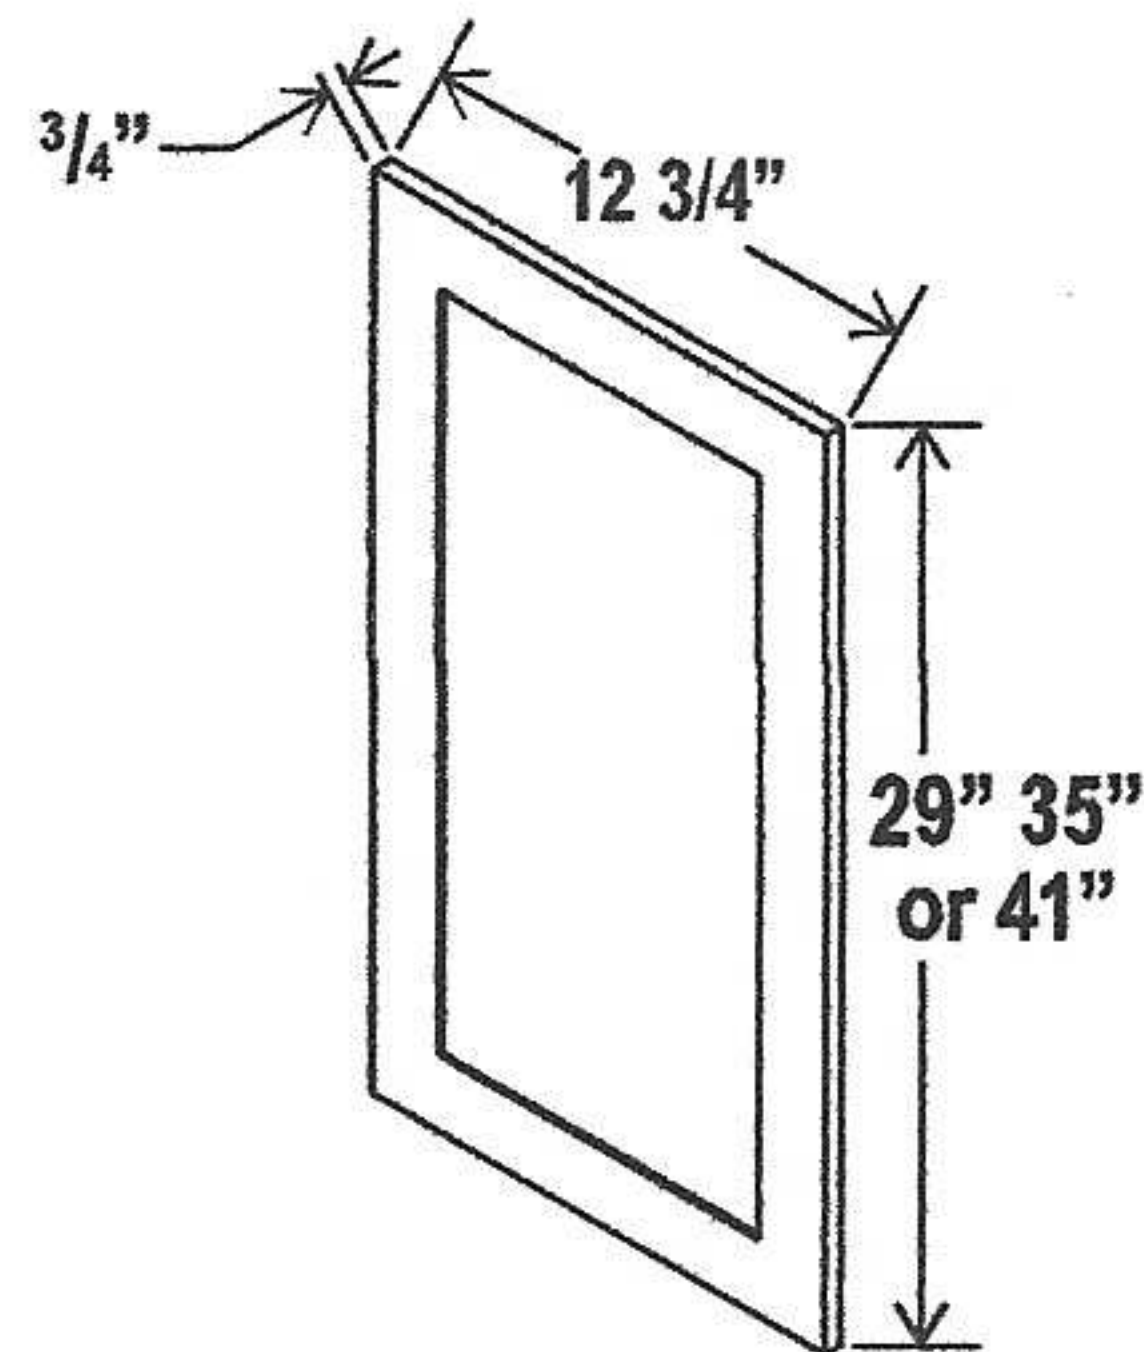

Wall Decorative Door Panel

Item Code	L
WDEP30	29
WDEP36	35
WDEP42	41