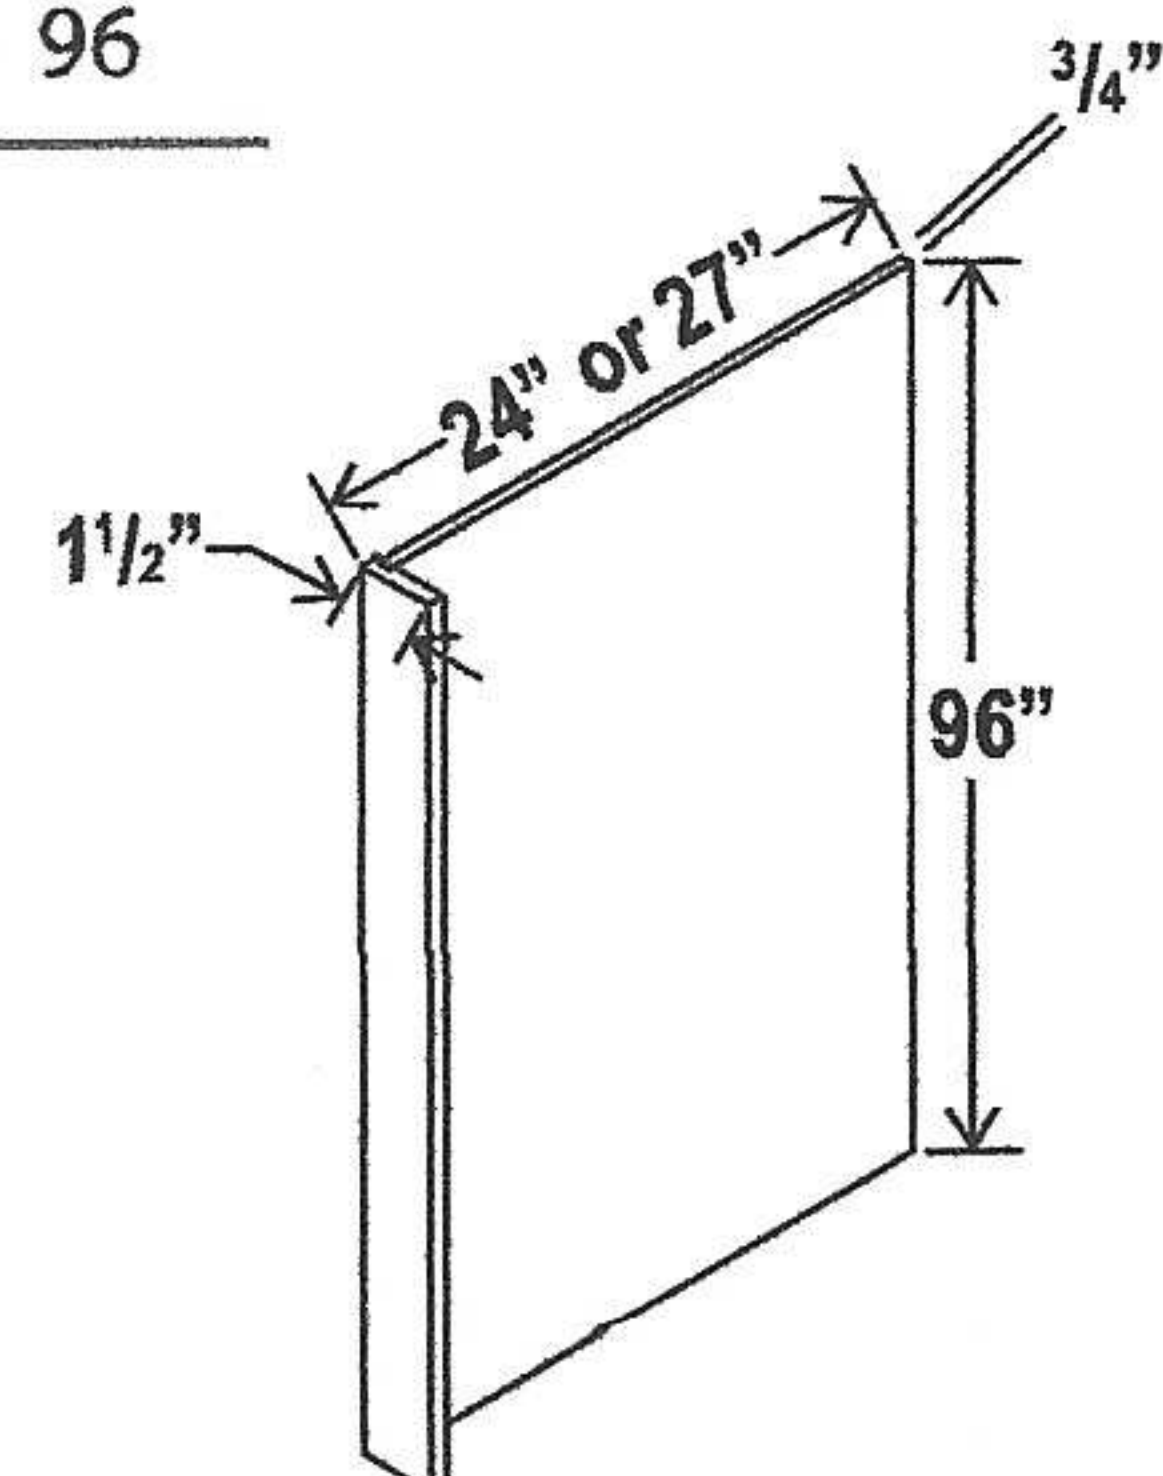

Refrigerator End Panel

Item Code	L
REPV2496	96
REPV2796	96