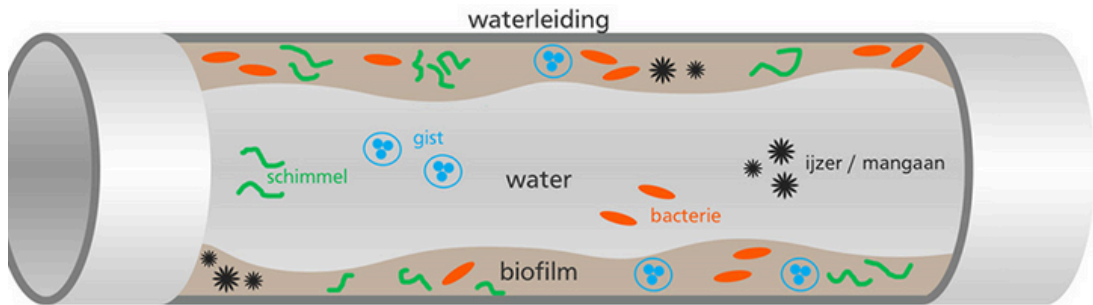

A blue water bottle is the central focus, partially obscured by dynamic splashes of water. The bottle has a white cap and the word "water" written in white lowercase letters on its front. The background is white, and the water splashes are in various shades of blue, creating a sense of movement and freshness.

DRINK

water

WATER

Plastic flessenafval vervuult ons water...

Water verpakt in plastic geeft veel PMD...

Minder plastic afval is beter voor het milieu... !

Maar kraanwater stroomt kilometers door oude Leidingen...

En drinkwater in waterleidingen is vervuild door biofilm...

En microplastics en nanoplastics zijn overal...

En beu om te sleuren met duur water uit flessen?

AquaNano, uw alternatief voor flessenwater !

AquaNano Water Filters