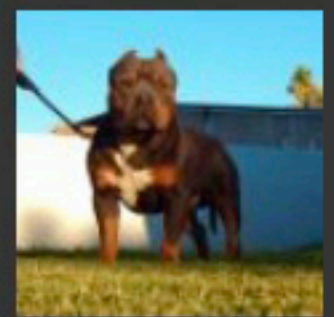

DSERVAN INVICTUS
Blue Brindle and White
USA

DSERVAN KABIL
USA
2022

DSERVAN GRECIA
Lilac Tan and White
USA
2019

MEDINAS MESSI OF CDK CP*
Lilac Tan and White
USA
2018

DSERVAN BEKKA
Blue and White
USA
2018

MEDINAS MESSI OF CDK CP*
Lilac Tan and White
USA
2018

RODRIGUEZ BULLY BLUEBERRY
Blue and White
USA
2017

MEDINAS LIL BLUE CP*
Blue Tan and White
USA
2014

RODRIGUEZ BULLYS SIERRA
Lilac and White
USA
2016

MCK HERMES
Black and White
USA

CDK LA GUERA
Blue Fawn and White
USA