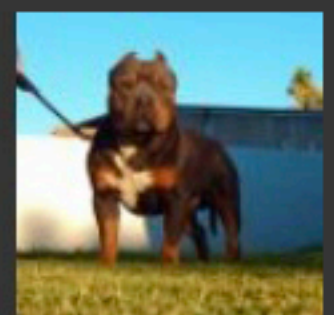

DSERVAN INVICTUS
Blue Brindle and White
USA

DSERVAN KABIL
USA
2022

DSERVAN GRECIA
Lilac Tan and White
USA
2019

MEDINAS MESSI OF CDK CP*
Lilac Tan and White
USA
2018

DSERVAN BEKKA
Blue and White
USA
2018

MEDINAS MESSI OF CDK CP*
Lilac Tan and White
USA
2018

RODRIGUEZ BULLY BLUEBERRY
Blue and White
USA
2017

MEDINAS LIL BLUE CP*
Blue Tan and White
USA
2014

RODRIGUEZ BULLYS SIERRA
Lilac and White
USA
2016

MCK HERMES
Black and White
USA

CDK LA GUERA
Blue Fawn and White
USA