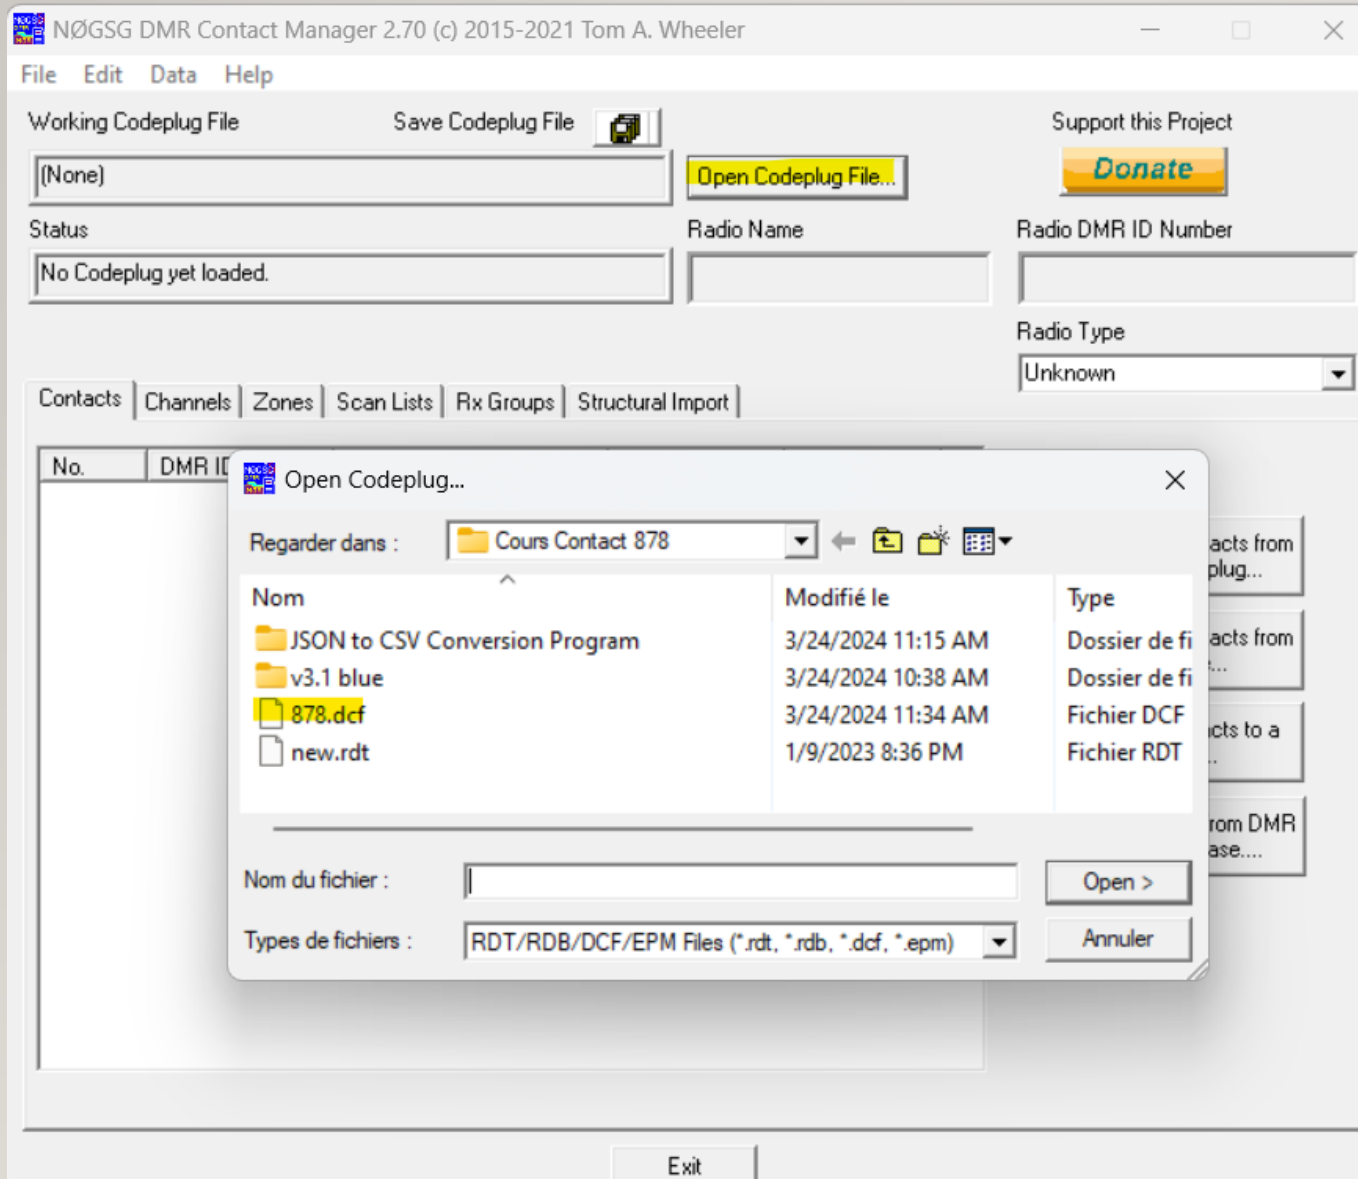

OUVRIR UN CODEPLUG