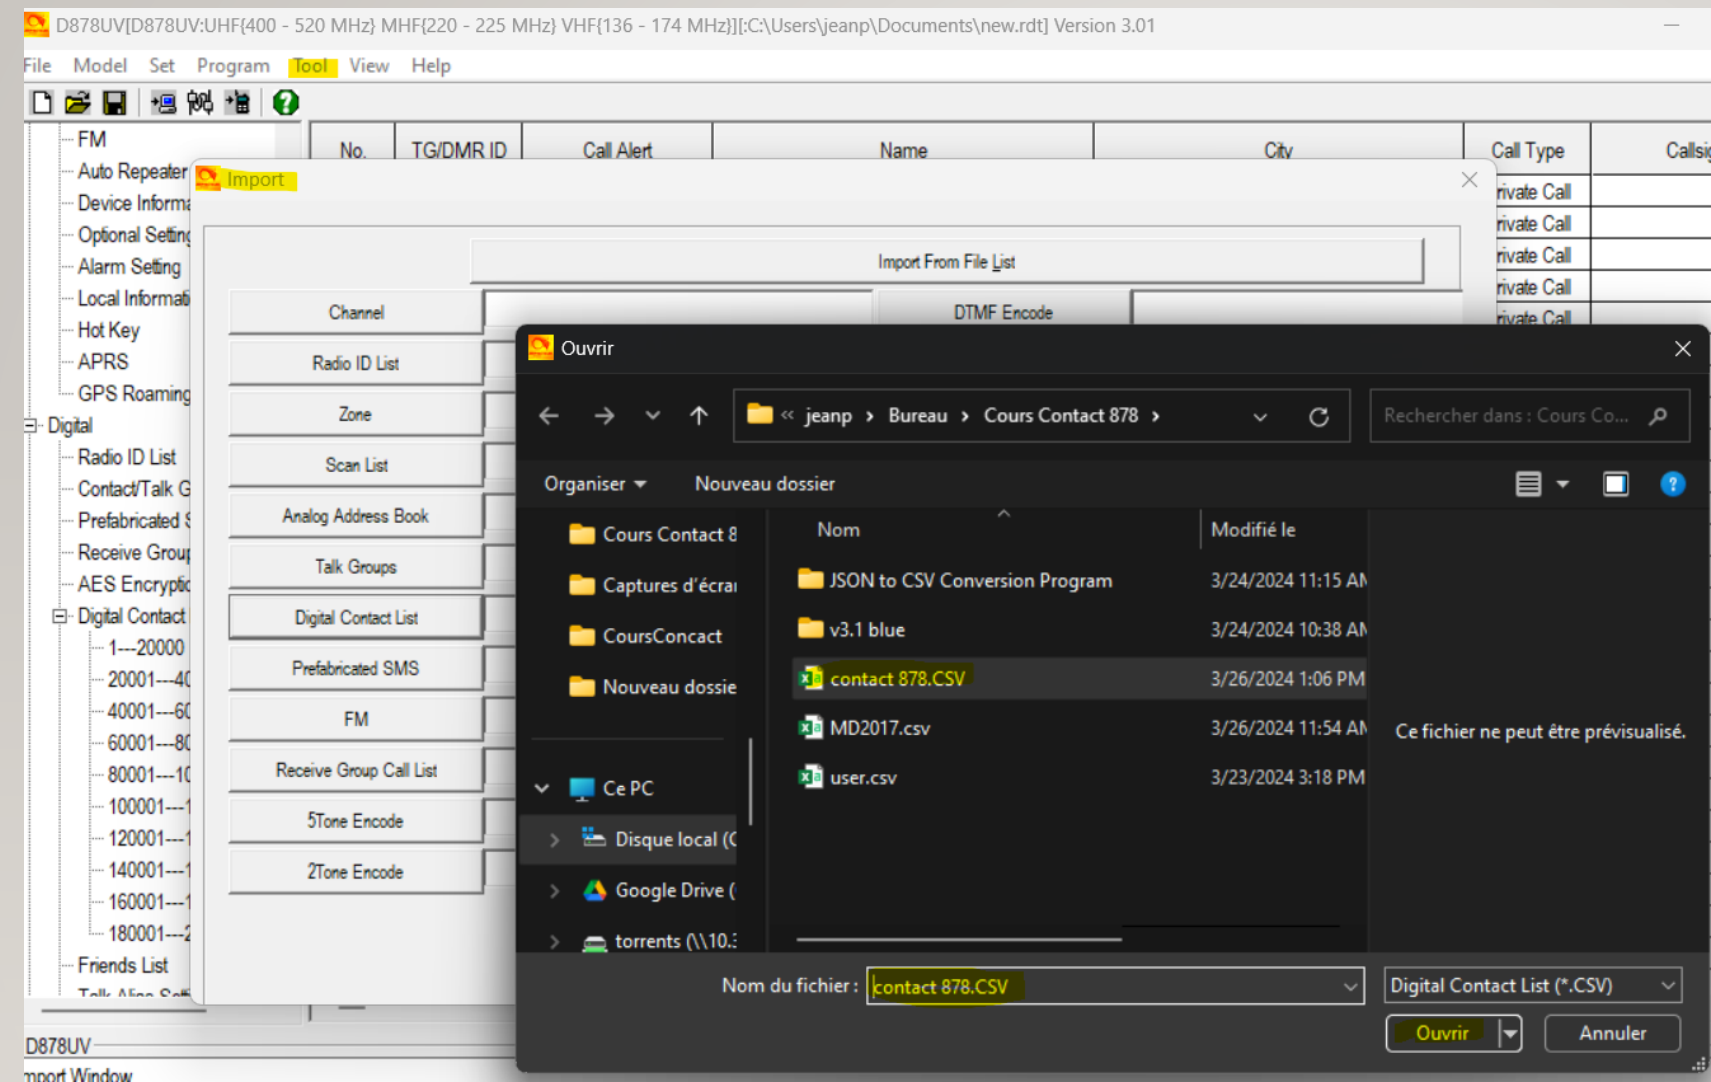

ET NOUS CLIQUONS
SUR
CONTACT878.CVS
ET
OUVRIR