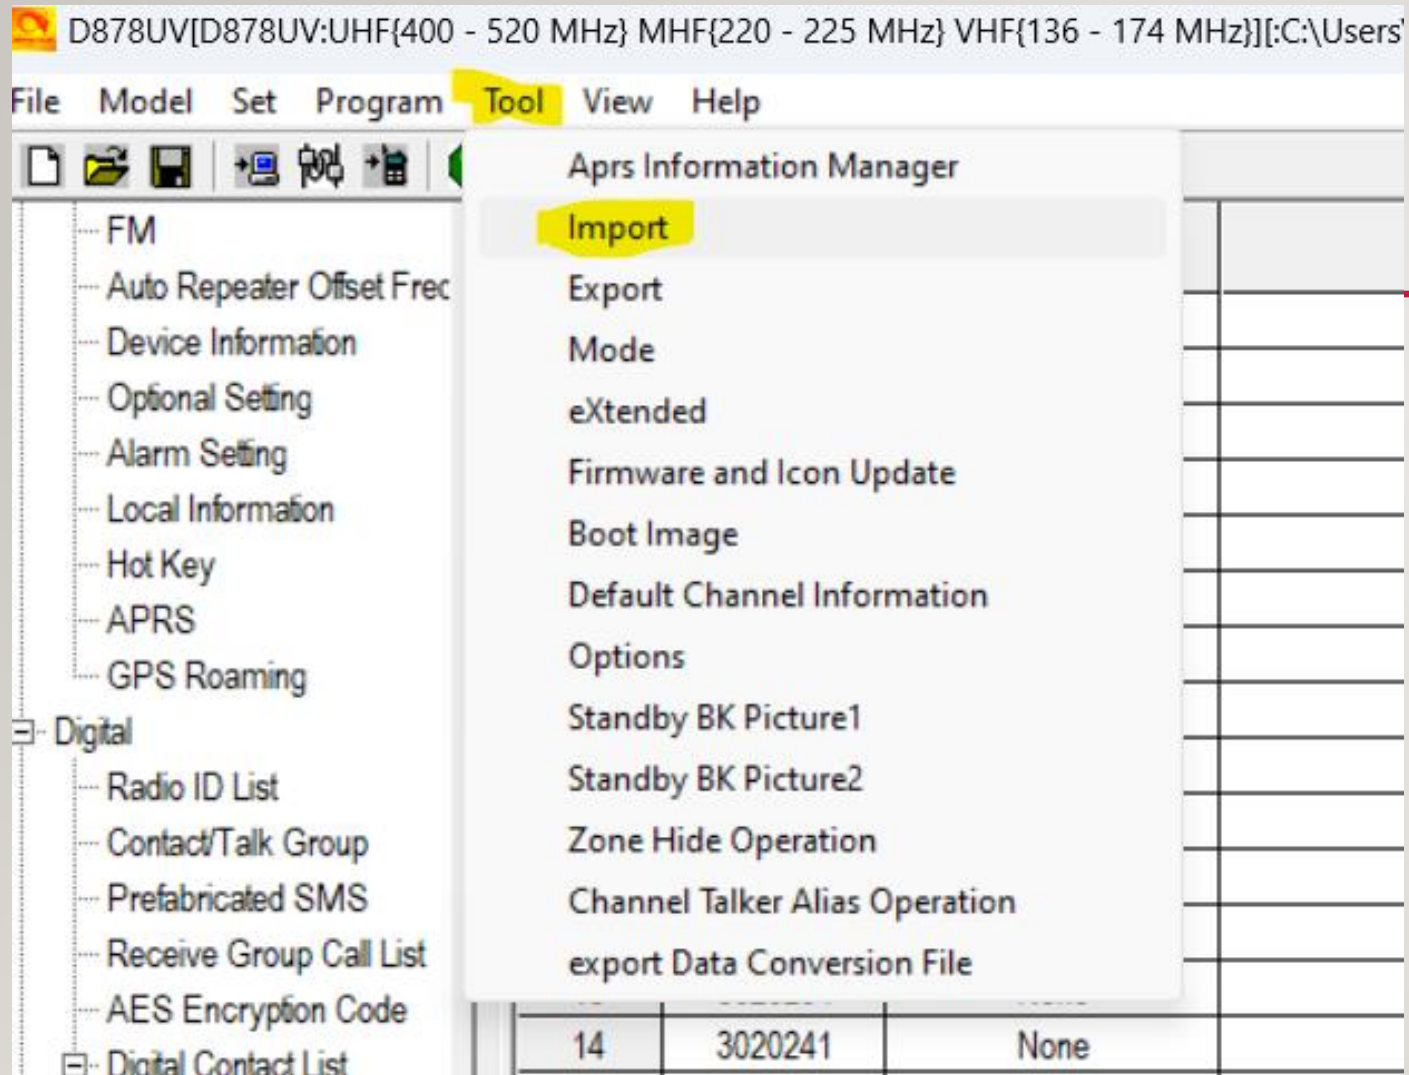

MD2017.csv - Excel

Fichier Accueil Insertion Mise en page Formules Données Révision Affichage Aide Acro

Presse-papiers Police Alignement Nombre Mise en forme conditionnelle Mettre sous forme de tableau Styles de cellules Cellules Édition

B2 : X ✓ fx VA2PBJ

Radio ID	CallSign	Name	Nickname	City	State	Country
1	3020046	VA2PBJ	PeterCarter	Pierrefonds	Quebec	Canada
2	3020052	VA2SDI	Dorris Simon	Montreal	Quebec	Canada
3	3020090	VA2SRY	Richard Steve	grand m\u00e9	Quebec	Canada
4	3020102	VA2FC	Coulombe Francois	Quebec	Quebec	Canada
5	3020111	VA2PKM	Fortin Patrick	Chicoutimi	Quebec	Canada
6	3020118	VA2QR	Brousseau Rene	Terrebonne	Quebec	Canada
7	3020124	VA2CY	Bastien Bernard	Sainte-Famille	Quebec	Canada
8	3020138	VA2WGB	Bastarache Guillaume	St-Boniface	Quebec	Canada
9	3020139	VA2LS	Label Serge	Victoriaville	Quebec	Canada
10	3020143	VA2FE	Irvine Eric	Montreal	Quebec	Canada
11	3020157	VA2MNO	Nadeau Michael	Quebec	Quebec	Canada
12	3020212	VA2GOX	Proulx Jean	Trois-RivieRe	Quebec	Canada
13	3020234	VA2AJP	Hebert Madeleine	Roxton Falls	Quebec	Canada
14	3020241	VA2WAM	Laprise Jean-Francois	St-Amable	Quebec	Canada
15	3020252	VA2XZA	Bastien-Filiatrault Jonathan	L'Île-Perrot	Quebec	Canada
16	3020256	VA2RIO	(Rolly) Rollande	La Tuque	Quebec	Canada
17	3020285	VA2CV	Veillette Claude	Trois-Rivieres	Quebec	Canada
18	3020304	VA2ESK	Dechamplain Christian	Gatineau	Quebec	Canada
19	3020333	VA2VIZ	Gratton Marie	Boucherville	Quebec	Canada
20	3020343	VA2MPB	Bourdages Philippe	Drummondvill	Quebec	Canada
21	3020356	VA2EV	Booker Donald	Gatineau	Quebec	Canada
22	3020374	VA2HFC	Fieldsa Herbert	St Jacques Le	Quebec	Canada
23	3020396	VA2KD	(Rolly) Rollande	La Tuque	Quebec	Canada
24	3020397	VA2EB	Gohier Michel	Sainte-Anne-[	Quebec	Canada
25	3020398	VA2EB	Gohier Michel	Sainte-Anne-[	Quebec	Canada
26	3020399	VA2DIG	Dignard Jean-Claude	Saint-Philippe	Quebec	Canada

LE RÉSULTAT
EST LE
SUIVANT ET
SAUVONS
CONTACT878

MAINTENANT
DANS LE CPS NOUS
CHOISSONS IMPORT