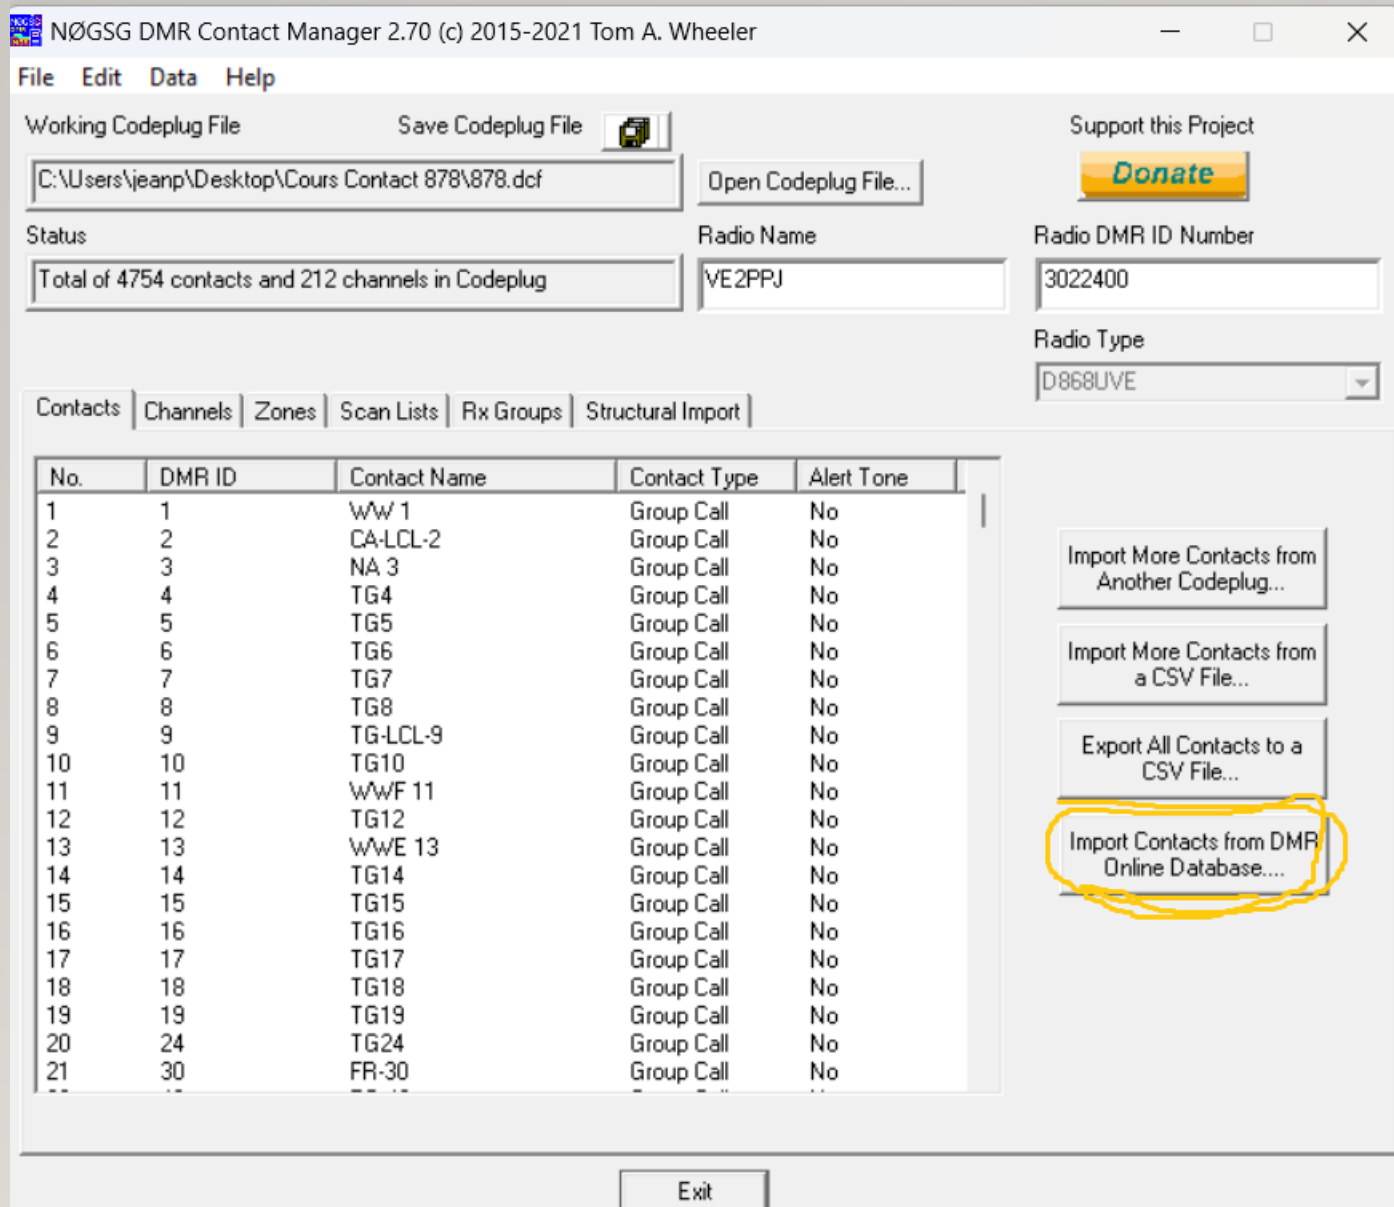

EXÉCUTION DE CONTACTMANEGERV270

OUVRIR UN CODEPLUG

PLUSIEURS CHOIX
SONT OFFERT.

IMPORTER
PAR FICHER
OU
ONLINE

General Search Information (Call sign, Name, etc)

Search

Entire Database (w/w)

Compound query 'VA2 OR VE2' returned 1638 matches.