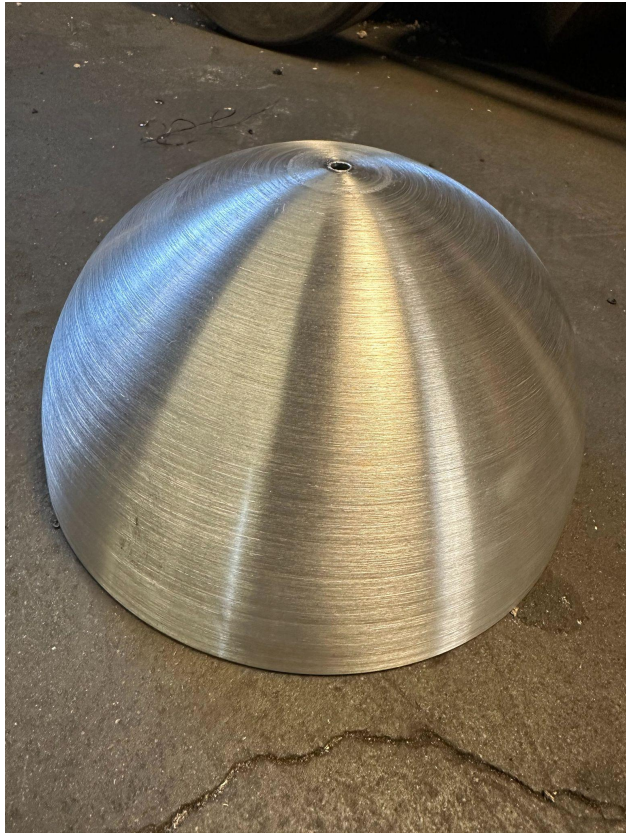

Multilighting Metal Spinning:
Product Catalog

Information

- ❖ **Diameter:** 5in
- ❖ **Height:** 1in
- ❖ **Gauge:** .040
- ❖ **Material:** Brass

Information

- ❖ **Diameter:** 5in
- ❖ **Height:** $\frac{3}{8}$ in
- ❖ **Gauge:** .032
- ❖ **Material:** Brass

Information

- ❖ **Diameter:** 6in
- ❖ **Height:** 1¼ in
- ❖ **Gauge:** .032
- ❖ **Material:** Brass

Information

- ❖ **Diameter:** 6in
- ❖ **Height:** 1³/₄ in
- ❖ **Gauge:** .050
- ❖ **Material:** Brass

Information

- ❖ **Diameter:** 16in
- ❖ **Height:** 6in
- ❖ **Gauge:** 18GA
- ❖ **Material:** Steel

Information

- ❖ **Diameter:** 18in
- ❖ **Height:** 9in
- ❖ **Gauge:** 18GA
- ❖ **Material:** Steel

Information

- ❖ **Diameter:** 10 in
- ❖ **Height:** 5 in
- ❖ **Gauge:** .080
- ❖ **Material:** Aluminum

Information

- ❖ **Diameter:** 20in
- ❖ **Height:** 15in
- ❖ **Gauge:** .125
- ❖ **Material:** Aluminum