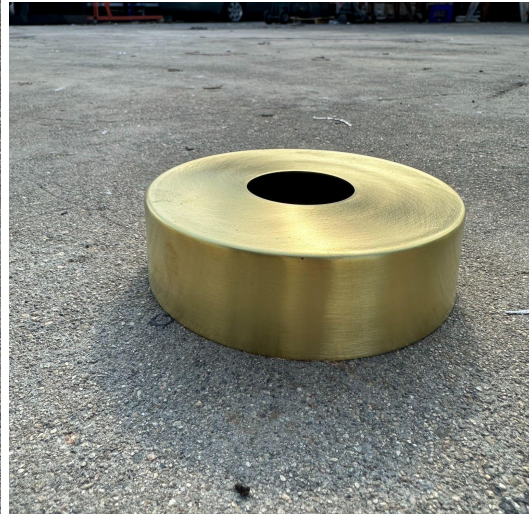

Multilighting Metal Spinning:
Product Catalog

Information

- ❖ **Diameter:** 5in
- ❖ **Height:** 1in
- ❖ **Gauge:** .040
- ❖ **Material:** Brass

Information

- ❖ **Diameter:** 5in
- ❖ **Height:** $\frac{3}{8}$ in
- ❖ **Gauge:** .032
- ❖ **Material:** Brass

Information

- ❖ **Diameter:** 6in
- ❖ **Height:** 1¼ in
- ❖ **Gauge:** .032
- ❖ **Material:** Brass

Information

- ❖ **Diameter:** 6in
- ❖ **Height:** 1³/₄ in
- ❖ **Gauge:** .050
- ❖ **Material:** Brass

Information

- ❖ **Diameter:** 16in
- ❖ **Height:** 6in
- ❖ **Gauge:** 18GA
- ❖ **Material:** Steel

Information

- ❖ **Diameter:** 18in
- ❖ **Height:** 9in
- ❖ **Gauge:** 18GA
- ❖ **Material:** Steel

Information

- ❖ **Diameter:** 10 in
- ❖ **Height:** 5 in
- ❖ **Gauge:** .080
- ❖ **Material:** Aluminum

Information

- ❖ **Diameter:** 20in
- ❖ **Height:** 15in
- ❖ **Gauge:** .125
- ❖ **Material:** Aluminum