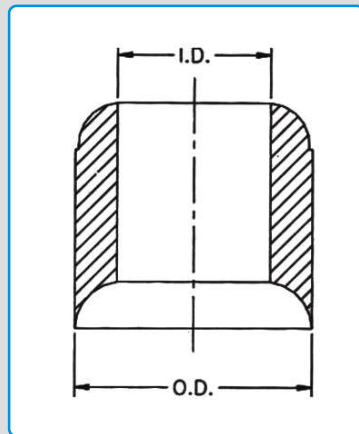

Steatite Interlocking Beads

PART No.	DIAMETER I.D	IN MM O.D	HEIGHT IN MM	QUANTITY PER FOOT	APPROX. PER KG	TO WIRE GAUGE (SWG)	TAKE WIRE SIZE (IN MM)	PRICE IN USD \$
1	1.4	3.3	3.8	90	18000	18	1.22	14.4
2	1.8	4.2	4.7	70	9500	16	1.63	8.1
3	2.3	5.3	5.8	60	5000	14	2.03	6.3
4	3.2	7	7.5	50	2500	12	2.64	4.5
5	3.2	8.5	9	40	1200	11	2.95	4.5
6	4	10	10.5	35	800	9	3.66	4.5
7	4.5	11.2	11.7	30	500	8	4.06	4.5
8	5.5	12.7	13.2	25	400	6	4.88	4.5
9	6	13	13.5	20	350	4	5.89	4.5
10	4.5	7.5	7	50	2500	9	3.66	4.5
11	5.5	8.6	8.1	40	1500	6	4.88	4.5
12	6.6	10.2	9.7	40	1200	3	6.04	4.5
13	6.2	9	9.4	40	1200	4	5.89	4.5