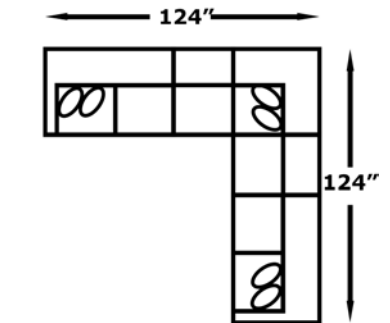

-28  
LAF Loveseat  
W-58 D-39

-39  
Armless Chair  
W-27 D-39

-63  
RAF Corner Sofa  
W-96 D-39

-64  
LAF Corner Sofa  
W-96 D-39

# CONFIGURATIONS

-64, -39, -27

-28, -27

4655, -25

-64, -27

-28, -39, -63

-28, -63

-28, -25, -27, -25

-28, -39, -22, -39, -27

-64, -39, -27, -25

-25, -28, -39, -63