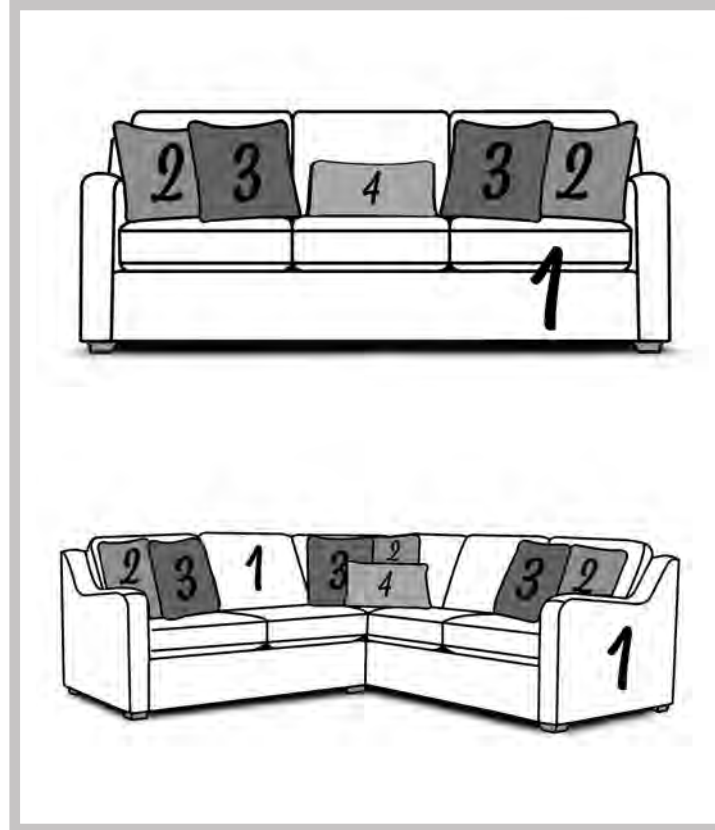

-28  
LAF Loveseat  
W-58 D-39

-39  
Armless Chair  
W-27 D-39

-63  
RAF Corner Sofa  
W-96 D-39

-64  
LAF Corner Sofa  
W-96 D-39

# CONFIGURATIONS

-64, -39, -27

-28, -27

4655, -25

-64, -27

-28, -39, -63

-28, -63

-28, -25, -27, -25