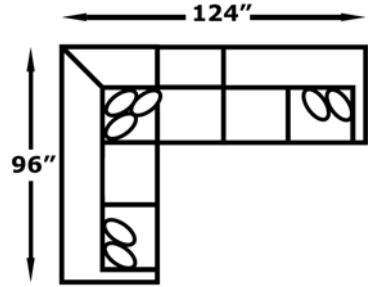

## AVAILABLE PIECES

4654  
Chair  
W-37 D-39

4655  
Sofa  
W-90 D-39

4656  
Loveseat  
W-64 D-39

4657  
Ottoman  
W-27 D-23

-22  
Corner Wedge  
W-39 D-39

-25  
Floating Ottoman  
Chaise  
W-27 D-54

-27  
RAF Loveseat  
W-58 D-39

-28  
LAF Loveseat  
W-58 D-39

-39  
Armless Chair  
W-27 D-39

-63  
RAF Corner Sofa  
W-96 D-39

-64  
LAF Corner Sofa  
W-96 D-39

# CONFIGURATIONS

-64, -39, -27

-28, -27

4655, -25

-64, -27

-28, -39, -63

-28, -63

-28, -25, -27, -25