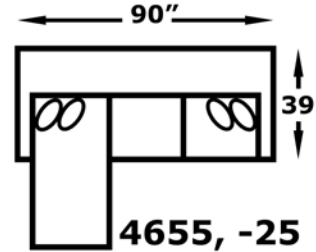

## AVAILABLE PIECES

4654  
Chair  
W-37 D-39

4655  
Sofa  
W-90 D-39

4656  
Loveseat  
W-64 D-39

4657  
Ottoman  
W-27 D-23

-22  
Corner Wedge  
W-39 D-39

-25  
Floating Ottoman  
Chaise  
W-27 D-54

-27  
RAF Loveseat  
W-58 D-39

-28  
LAF Loveseat  
W-58 D-39

-39  
Armless Chair  
W-27 D-39

-63  
RAF Corner Sofa  
W-96 D-39

-64  
LAF Corner Sofa  
W-96 D-39

# CONFIGURATIONS

-64, -39, -27

-28, -27

4655, -25

-64, -27

-28, -39, -63

-28, -63

-28, -25, -27, -25