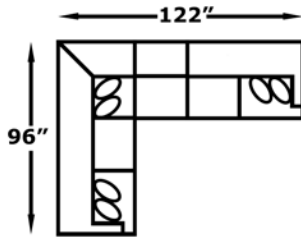

AVAILABLE PIECES

-05
RAF Chaise Lounge
W-32 D-65

-06
LAF Chaise Lounge
W-32 D-65

-22
Corner Wedge
W-38 D-38

-27
RAF Loveseat
W-58 D-38

-28
LAF Loveseat
W-58 D-38

-37
RAF Corner Bumper
Chaise
W-38 D-89

-38
LAF Corner Bumper
Chaise
W-38 D-89

-39
Armless Chair
W-26 D-38

-43
Armless Loveseat
W-52 D-38

-63
RAF Corner Sofa
W-96 D-38

-64
LAF Corner Sofa
W-96 D-38

-94
LAF Cuddler
W-57 D-47

-95
RAF Cuddler
W-57 D-47

CONFIGURATIONS

-64, -43, -37

-38, -43, -63

-64, -39, -27

-28, -39, -63

-64, -27

-28, -63

-38, -43, -95

-64, -43, -05

-94, -43, -37