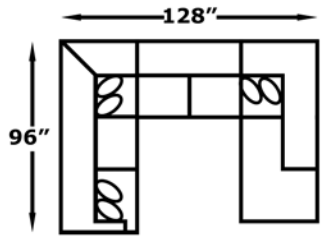

AVAILABLE PIECES

-05
RAF Chaise Lounge
W-32 D-65

-06
LAF Chaise Lounge
W-32 D-65

-22
Corner Wedge
W-38 D-38

-27
RAF Loveseat
W-58 D-38

-28
LAF Loveseat
W-58 D-38

-37
RAF Corner Bumper
Chaise
W-38 D-89

-38
LAF Corner Bumper
Chaise
W-38 D-89

-39
Armless Chair
W-26 D-38

-43
Armless Loveseat
W-52 D-38

-63
RAF Corner Sofa
W-96 D-38

-64
LAF Corner Sofa
W-96 D-38

-94
LAF Cuddler
W-57 D-47

-95
RAF Cuddler
W-57 D-47

CONFIGURATIONS

-64, -43, -37

-38, -43, -63

-64, -39, -27

-28, -39, -63

-64, -27

-28, -63

-38, -43, -95

-64, -43, -05

-94, -43, -37