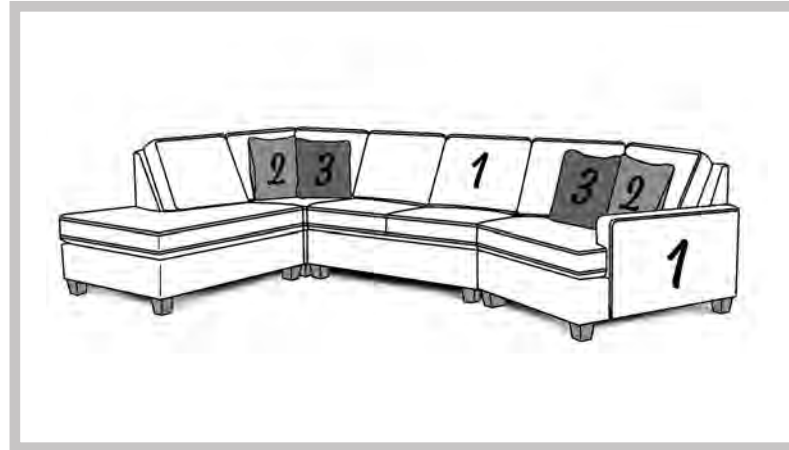

AVAILABLE PIECES

-05
RAF Chaise Lounge
W-32 D-65

-06
LAF Chaise Lounge
W-32 D-65

-22
Corner Wedge
W-38 D-38

-27
RAF Loveseat
W-58 D-38

-28
LAF Loveseat
W-58 D-38

-37
RAF Corner Bumper
Chaise
W-38 D-89

-38
LAF Corner Bumper
Chaise
W-38 D-89

-39
Armless Chair
W-26 D-38

-43
Armless Loveseat
W-52 D-38

-63
RAF Corner Sofa
W-96 D-38

-64
LAF Corner Sofa
W-96 D-38

-94
LAF Cuddler
W-57 D-47

-95
RAF Cuddler
W-57 D-47

CONFIGURATIONS

-64, -43, -37

-38, -43, -63

-64, -39, -27

-28, -39, -63

-64, -27

-28, -63

-38, -43, -95

-64, -43, -05

-94, -43, -37