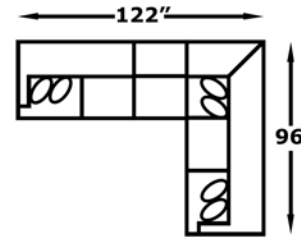

AVAILABLE PIECES

-05
RAF Chaise Lounge
W-32 D-65

-06
LAF Chaise Lounge
W-32 D-65

-22
Corner Wedge
W-38 D-38

-27
RAF Loveseat
W-58 D-38

-28
LAF Loveseat
W-58 D-38

-37
RAF Corner Bumper
Chaise
W-38 D-89

-38
LAF Corner Bumper
Chaise
W-38 D-89

-39
Armless Chair
W-26 D-38

-43
Armless Loveseat
W-52 D-38

-63
RAF Corner Sofa
W-96 D-38

-64
LAF Corner Sofa
W-96 D-38

-94
LAF Cuddler
W-57 D-47

-95
RAF Cuddler
W-57 D-47

CONFIGURATIONS

-64, -43, -37

-38, -43, -63

-64, -39, -27

-28, -39, -63

-64, -27

-28, -63

-38, -43, -95

-64, -43, -05

-94, -43, -37