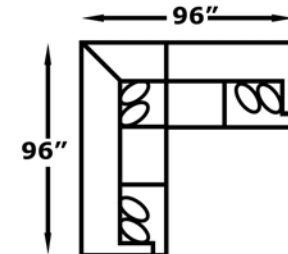

AVAILABLE PIECES

-05
RAF Chaise Lounge
W-32 D-65

-06
LAF Chaise Lounge
W-32 D-65

-22
Corner Wedge
W-38 D-38

-27
RAF Loveseat
W-58 D-38

-28
LAF Loveseat
W-58 D-38

-37
RAF Corner Bumper
Chaise
W-38 D-89

-38
LAF Corner Bumper
Chaise
W-38 D-89

-39
Armless Chair
W-26 D-38

-43
Armless Loveseat
W-52 D-38

-63
RAF Corner Sofa
W-96 D-38

-64
LAF Corner Sofa
W-96 D-38

-94
LAF Cuddler
W-57 D-47

-95
RAF Cuddler
W-57 D-47

CONFIGURATIONS

-64, -43, -37

-38, -43, -63

-64, -39, -27

-28, -39, -63

-64, -27

-28, -63

-38, -43, -95

-64, -43, -05

-94, -43, -37