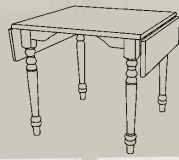

AVAILABLE IN REGULAR & CAFÉ HEIGHT

OVAL BUTTERFLY LEAF PEDESTAL TABLE

Features self-storing 12" butterfly leaf

42" x 54" x 66"

DLU-TBX-4266-NLO-T (TOP)

DLU-TBX-4266-NUT-CB (CAFÉ BASE)

DLU-B24-NLO Swivel Stools

DLU-TBX-4266-LO-T (TOP)

DLU-TBX-4266-LO-B (BASE)

DLU-820-LO Chairs

DLU-TBX-4266-BCH-T (TOP)

DLU-TBX-4266-BCH-B (BASE)

DLU-4130-AB Chairs

DLU-TBX-4866

ROUND BUTTERFLY

LEAF TABLE

With self-storing 18" butterfly leaf

48" x 48" x 66"

DLU-TBX-4866-LO-T
DLU-TBX-4866-LO-B
DLU-4130-LO Chairs

DLU-TBX-4866-BCH-T
DLU-TBX-4866-BCH-B
DLU-C30-AB Chairs

DLU-TBX-4866-NLO-T
DLU-TBX-4866-NUT-B
DLU-124-S-NLO Chairs

DLU-TLD-3448

DROP LEAF TABLE

With Two 8" Drop Leafs

32 x 32 x 48

DLU-TLD-3448-BCH

DLU-820-AB Chairs

DLU-TLD-3448-NLO

DLU-C07-NLO-RTA Chairs