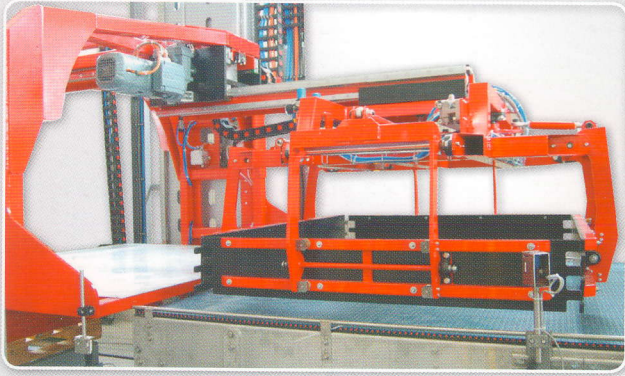

Depalletizers

Depalettizzatori
Despaletizadores
Dépalettiseurs

Automatic and/or manual depalletizers, according to the different requirements and to the kind of product to handle. They are available also in several versions:

- with inflatable rods, for medium and low outputs, bottles are taken up from the neck
- sweep-off type, for glass bottles
- for crates
- for glass bottles
- double column type, with sweep-off system of the glass bottle layer, towards the passage bench

Depalettizzatori automatici e/o manuali, a seconda delle diverse esigenze produttive da soddisfare e del tipo di prodotto da trattare. Disponibili anche nelle versioni seguenti:

- con aste gonfiabili, per medie e basse produzioni, con prelievo bottiglie dal collo
- a spinta per bottiglie in vetro
- per casse in plastica
- per bottiglie in vetro
- a doppia colonna con sistema a spinta dello strato di bottiglie, in vetro, sul banco di sfilamento

Mod. STARLINE

Telescopic carriage for high speed.

Carro telescopico para altas velocidades

Carro telescopico per alte velocità

Chariot télescopique pour vitesses élevées

Mod. STARLINE

Despaletizadores automáticos y/o manuales, según las diversas exigencias productivas a satisfacer y del tipo de producto a tratar. Disponibles también en las versiones siguientes: