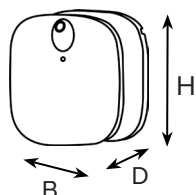

TECHNISCHE FICHE

Sense Control

Clean
White
E105101

Modern
Black
E105102

BELANGRIJKSTE KENMERKEN

- ▼ **WERKING TOT 300 M³** - Kleine, medium of grote ruimtes.
- ▼ **ELEGANT DESIGN** - Past in ieder interieur (wit of zwart beschikbaar).
- ▼ **LAAG VERBRUIK** - 50 ml aroma cartridges met een werking tot 100 dagen.
- ▼ **DE PERFECTE GEUR** - 6 hoogwaardige parfums om uit te kiezen.
- ▼ **STILLE WERKING** - u zal het toestel niet horen in de ruimte.
- ▼ **GEBRUIKSVRIENDELIJK** - Eenvoudig in te stellen voor 35, 70 of 100 dagen.
- ▼ **EENVOUDIGE MONTAGE** - Muurbevestiging of losstaand te gebruiken.

AFMETINGEN

HOOGTE (H)
152 mm

BREEDTE (B)
135 mm

DIEPTE (D)
87 mm

GEWICHT: 0.33 kg

TECHNISCHE INFO

- ▼ **WERKING:** USB 5V of 4x Alkaline AA LR6
- ▼ **STROOMVERBRUIK:** 7 W
- ▼ **VULLINGEN:** 50 ml
- ▼ **DEKKING:** 300 m³
- ▼ **MATERIAAL:** PP