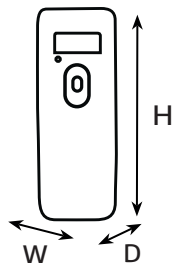

### AIR FLOW MAXI DISPENSER AEROSOLS 243ML

#### DIMENSIONS

**HEIGHT (H)**  
230 MM

**WIDTH (W)**  
90 MM

**DEPTH (D)**  
75 MM

**WEIGHT:** 0,372 KG