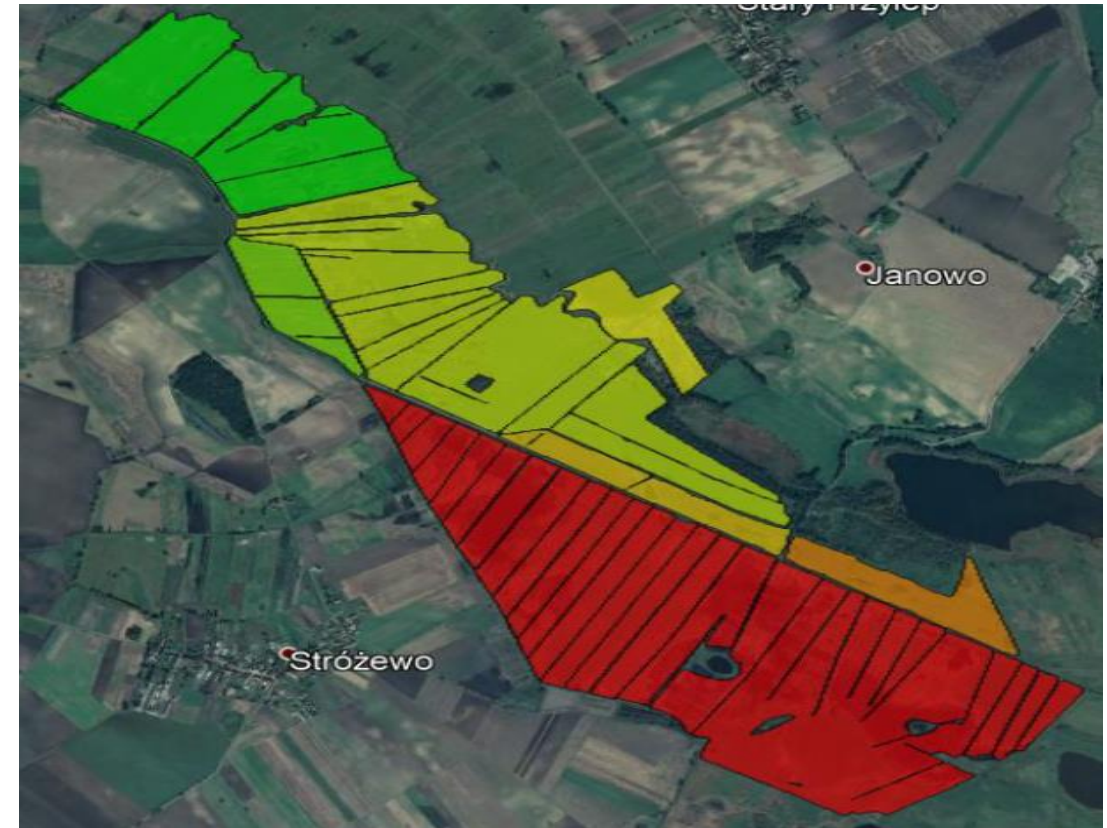

Cieszystaw

- Lokalizacja: Pyrzyce, Zachodniopomorskie
- Najbliższe miasto: Pyrzyce 13 km
- Najbliższy port: Szczecin - 55 km
- Powierzchnia brutto: 530 hektarów
- Powierzchnia netto: 457 hektarów
- Roczna suma opadów: 530 mm
- Jakość gleby: 33% RIIIa/b, 57% IV a/b
- Czynsz: zł 1.600 za hektar (powierzchnia brutto),
(dzierżawca zobowiązuje się do uiszczania podatku
rolnego)
- Warunki dzierżawy: Czynsz będzie płacony przez
dzierżawcę w wysokości połowy czynszu co pół roku, z
góry (jesienią i wiosną). Zabezpieczenie w formie
kaucji gwarancyjnej w wysokości 6 miesięcy czynszu,
płatnej przy podpisaniu umowy dzierżawy
- Okres dzierżawy: 5 lat po żniwach 2019