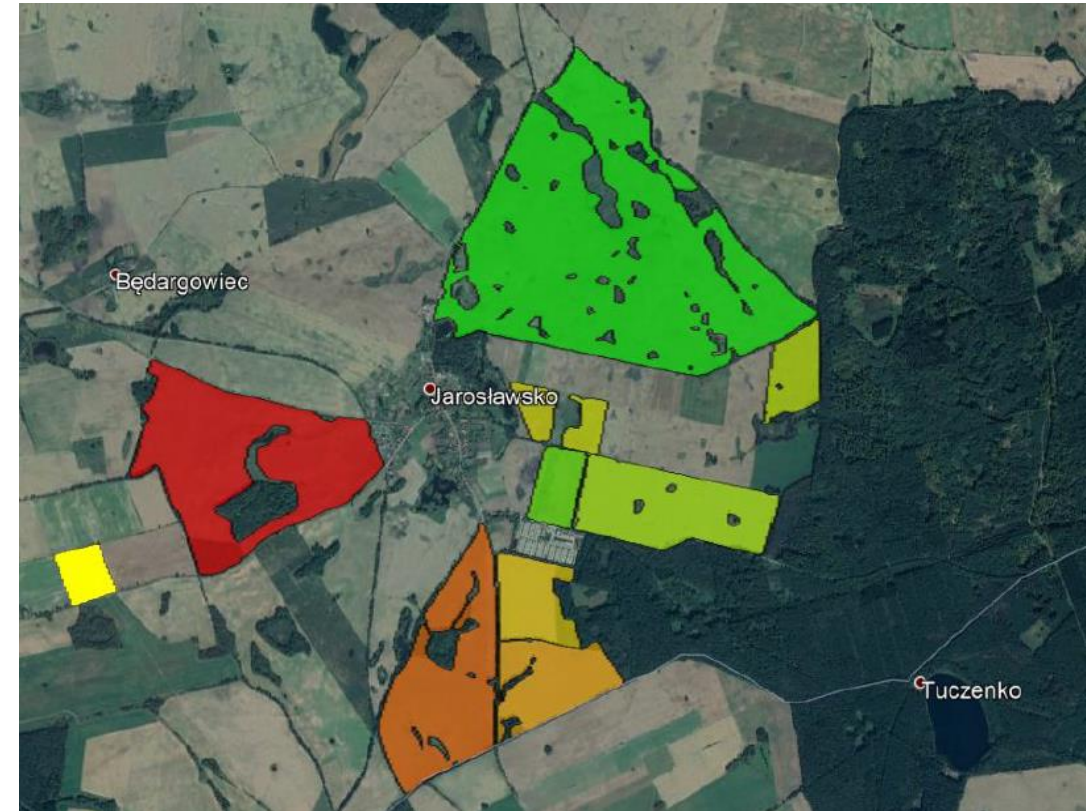

Jarosławsko

- Lokalizacja: Strzelce Krajeńskie, Zachodniopomorskie
- Najbliższe miasto: Strzelce Krajeńskie 17 km
- Najbliższy portu: Szczecin - 87 km
- Powierzchnia brutto: 643 hektarów
- Powierzchnia netto: 621 hektarów
- Roczna suma opadów: 530 mm
- Jakość gleby: 33% RIIIa/b, 57% IV a/b
- Czynsz: zł 1.650 za hektar (powierzchnia brutto),
(dzierżawca zobowiązuje się do uiszczania podatku rolnego)
- Warunki dzierżawy: Czynsz będzie płacony przez dzierżawcę w wysokości połowy czynszu co pół roku, z góry (jesienią i wiosną). Zabezpieczenie w formie kaucji gwarancyjnej w wysokości 6 miesięcy czynszu, płatnej przy podpisaniu umowy dzierżawy
- Okres dzierżawy: 5 lat po żniwach 2019