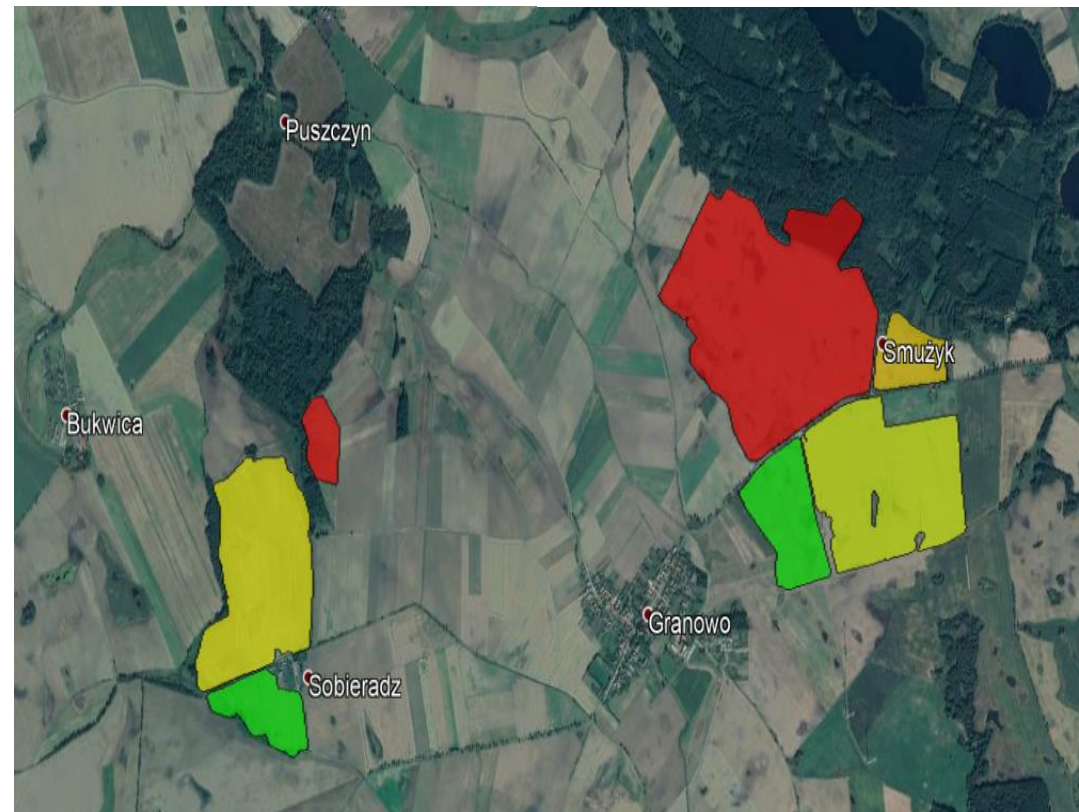

Sobieradz - Granowo

- Lokalizacja: Pełczyce, Zachodniopomorskie
- Najbliższe miasto: Pełczyce 9 km
- Najbliższy port: Szczecin - 84 km
- Powierzchnia brutto: 295 hektarów
- Powierzchnia netto: 282 hektary
- Roczna suma opadów: 530 mm
- Jakość gleby: 35% RIII a/b, 49% IV a/b
- Czynsz: zł 1.765 za hektar (powierzchnia brutto), (dzierżawca zobowiązuje się do uiszczania podatku rolnego)
- Warunki dzierżawy: Czynsz będzie płacony przez dzierżawcę w wysokości połowy czynszu co pół roku, z góry (jesienią i wiosną). Zabezpieczenie w formie kaucji gwarancyjnej w wysokości 6 miesięcy czynszu, płatnej przy podpisaniu umowy dzierżawy
- Okres dzierżawy: 5 lat po żniwach 2019