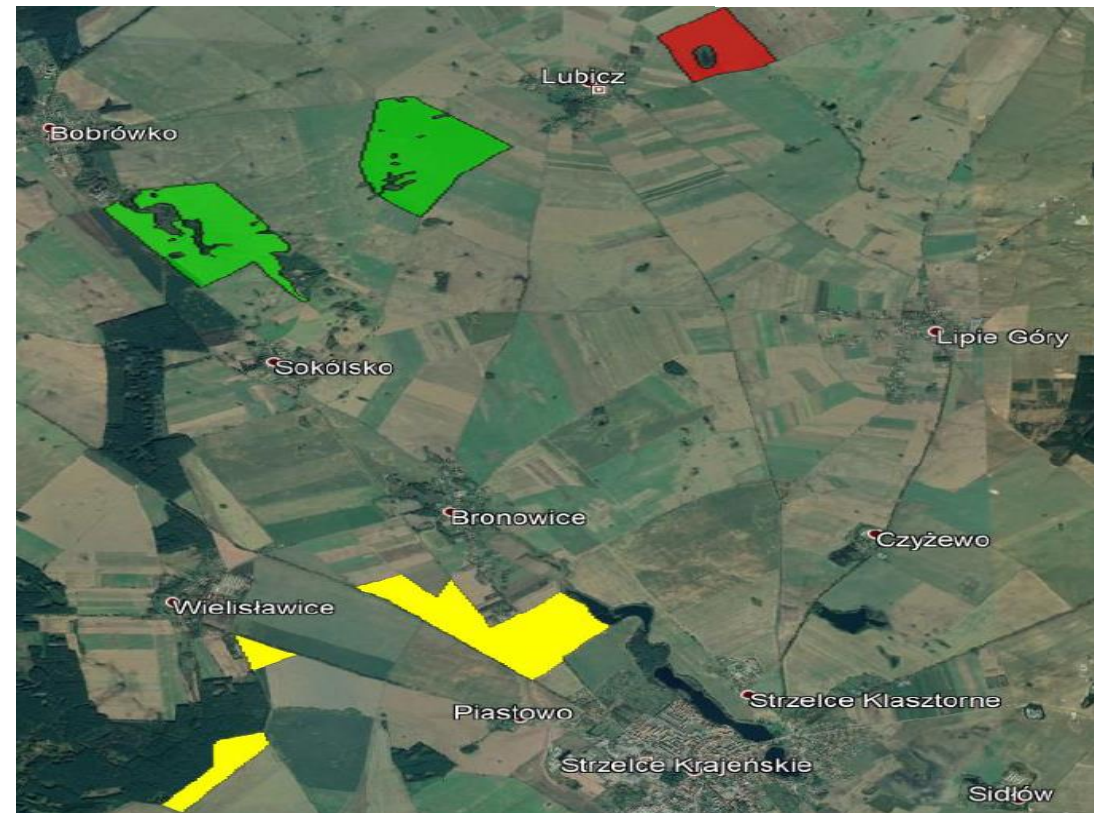

Bobrówko, Lubicz, Wielistawice, Brzoza

- Lokalizacja: Pełczyce, Zachodniopomorskie
- Najbliższe miasto: Pełczyce 9 km
- Najbliższy port: Szczecin - 84 km
- Powierzchnia brutto: 455 hektarów
- Powierzchnia netto: 420 hektarów
- Roczna suma opadów: 530 mm
- Jakość gleby: 45% RIII a/b, 40% IV a/b
- Czynsz: zł 1.650 za hektar (powierzchnia brutto),
(dzierżawca zobowiązuje się do uiszczania podatku rolnego)
- Warunki dzierżawy: Czynsz będzie płacony przez dzierżawcę w wysokości połowy czynszu co pół roku, z góry (jesienią i wiosną). Zabezpieczenie w formie kaucji gwarancyjnej w wysokości 6 miesięcy czynszu, płatnej przy podpisaniu umowy dzierżawy
- Okres dzierżawy: 5 lat po żniwach 2019