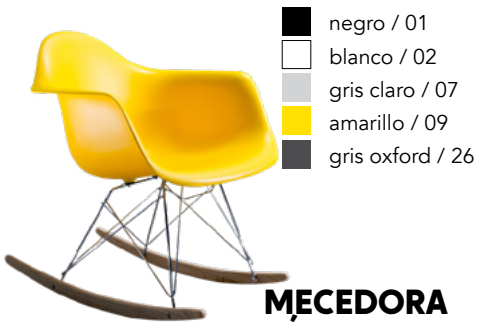

KAPIA METAL
80 x 80 / B047T02

KAPIA
Cubierta natural
80 x 80 / B046A28

DUNCAN
180 x 90 / B048P13

LISTA DE PRECIOS

MESAS DE COMEDOR

ORME
120 cm x 76 cm / B051A12

PINA
80 cm x 80 cm / B050A12

DOLCE
80 cm x 80 cm / B057P02

SILLAS OCASIONALES

MECEDORA JÚPITER
/ A027M

CISNE TERCIOPELO
/ A162Y

WEGNER NOGAL
Piel / A033L

SILLÓN CISNE
/ D015E

PLYWOOD
/ A012R12

SILLA DIAMANTE
Malla metálica / A019T01

BANCAS Y TABURETES OCASIONALES