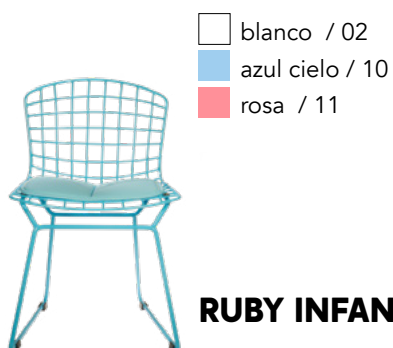

nogal / 12

HARA

60 Ø x 105.5cm / B072A12

SILLAS INFANTILES

blanco / 02
rojo / 04
naranja / 05
verde manzana / 06
amarillo / 09
azul cielo / 10
rosa / 11
fucsia / 17
beige / 18
azul aqua / 21

HOLLY

/ A021C

negro / 01
blanco / 02
naranja / 05
amarillo / 09
azul cielo / 10
rosa / 11

JÚPITER

Combinada / A041M

blanco / 02
verde manzana / 06
amarillo / 09
azul cielo / 10
rosa / 11

TRI

/ A040M

blanco / 02
azul cielo / 10
rosa / 11

RUBY INFANTIL

malla metálica pintada / A042T

blanco / 02
naranja / 05
azul cielo / 10
rosa / 11

MECEDORA JÚPITER

/ A039M

blanco / 02
amarillo / 09
azul cielo / 10
rosa / 11

URBA INFANTIL

/ A161T

SILLAS INFANTILES

- blanco / 02
- azul cielo / 10
- rosa / 11