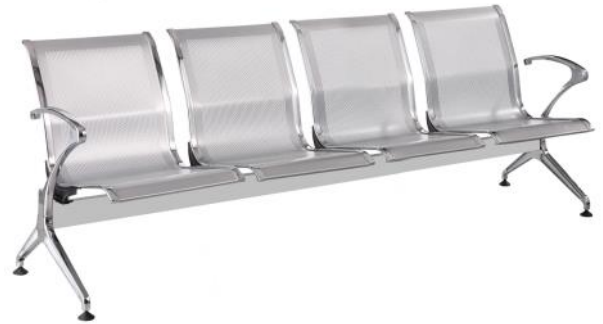

Con base Zeta de 24"

Secretarial

Cajero
Aro de Nylon

Cajero
Aro Cromado

LÍNEA RESTAURANTE

Mesa baja
cuadrada 80 x 80 cm

Mesa baja
redonda de 60 cm

Mesa alta
redonda de 60 cm

LÍNEA RESTAURANTE

Silla de aluminio
baja

Silla de aluminio
alta

Silla TOLEDO

LÍNEA AEROPUERTO

FIESOLE
cromada

2 PLAZAS

3 PLAZAS

4 PLAZAS

DISPONIBLE CON BRAZOS INTERMEDIOS (POR PIEZA)

DISPONIBLE CON PANELOS (POR PLAZA)

LÍNEA AEROPUERTO

FIESOLE
aluminio

2 PLAZAS

3 PLAZAS

4 PLAZAS

DISPONIBLE CON BRAZOS INTERMEDIOS (POR PIEZA)

DISPONIBLE CON PANELOS (POR PLAZA)

LÍNEA AEROPUERTO

IBIZA

2 PLAZAS

3 PLAZAS

4 PLAZAS

DISPONIBLE CON BRAZOS INTERMEDIOS (POR PIEZA)