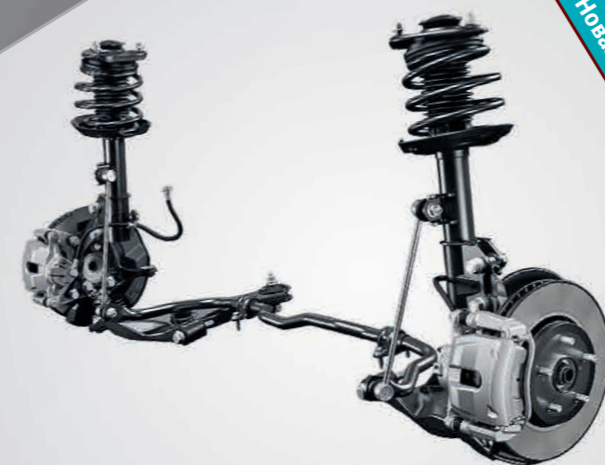

# СМОТРИ ПОД СВОИМ УГЛОМ

Полностью светодиодная оптика обеспечивает отличную видимость и открывает перед вами новые перспективы. Даже глубокой ночью ваш Toyota C-HR будет привлекать внимание и производить яркое впечатление.

Светодиодные фары ближнего и дальнего света

Светодиодные задние фонари

Новая глобальная архитектура Toyota

# ЗНАЙ СВОИ СИЛЬНЫЕ СТОРОНЫ

Toyota C-HR построен на основе уникальной модульной архитектуры TNGA — это новейший подход инженеров Toyota, позволяющий создавать более комфортные, управляемые и безопасные автомобили с ярким, экспрессивным дизайном.

# ДВИЖУЩАЯ СИЛА

Турбированный двигатель 1,2 или атмосферный 2,0 литра в сочетании с вариатором и полным приводом обеспечивают стремительное движение в ритме города.

**ПОДЧЕРКНИ СВОЮ  
ИНДИВИДУАЛЬНОСТЬ**