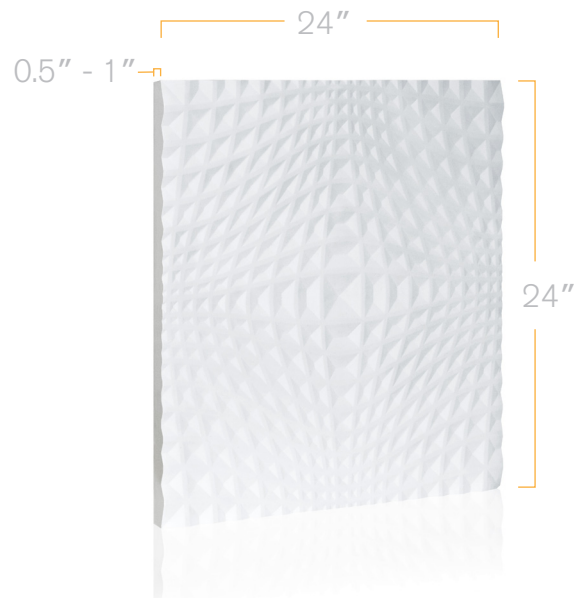

LACUNO ART™  
LACUNO ART™

Panel Art for Living Spaces.

LA - 05

Size: 24" x 24"

[www.lacunoart.com](http://www.lacunoart.com)

2501 Rutherford Rd, Unit 17B Concord ON L4K 2N6

T: 905.553.6050 • E: [info@lacunoart.com](mailto:info@lacunoart.com)