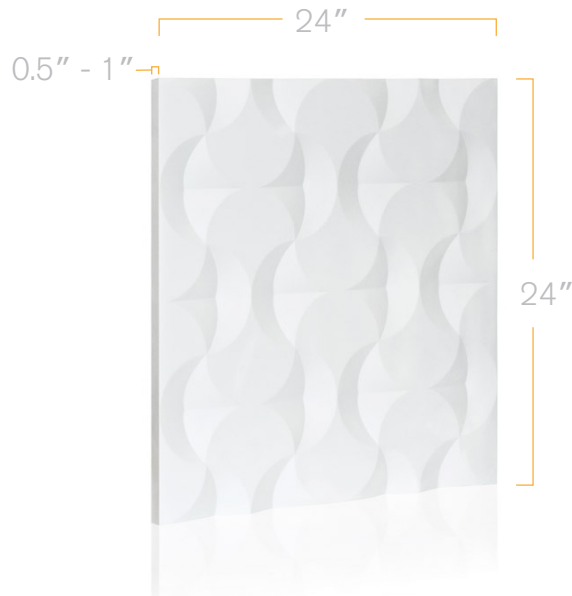

LACUNO ART™  
LACUNO ART™

Panel Art for Living Spaces.

LA - 17

Size: 24" x 24"

[www.lacunoart.com](http://www.lacunoart.com)

2501 Rutherford Rd, Unit 17B Concord ON L4K 2N6

T: 905.553.6050 • E: [info@lacunoart.com](mailto:info@lacunoart.com)