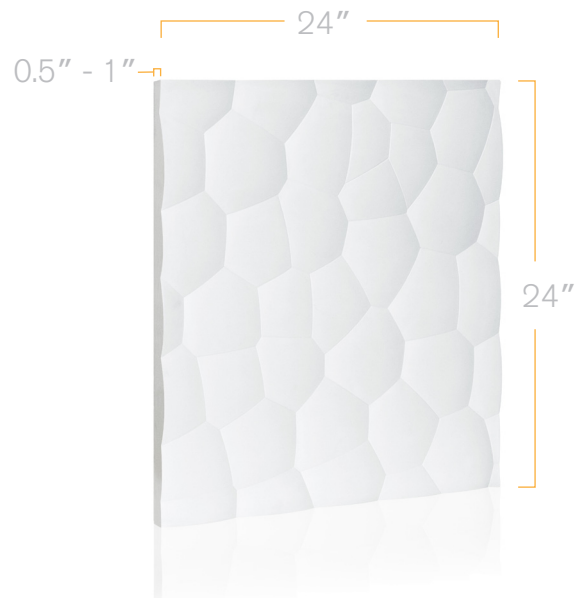

LACUNO ART™  
LACUNO ART™

Panel Art for Living Spaces.

LA - 19

Size: 24" x 24"

[www.lacunoart.com](http://www.lacunoart.com)

2501 Rutherford Rd, Unit 17B Concord ON L4K 2N6

T: 905.553.6050 • E: [info@lacunoart.com](mailto:info@lacunoart.com)