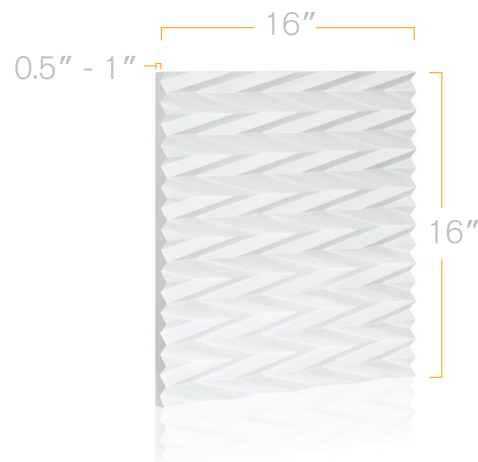

LACUNO ART™  
LACUNO ART™

Panel Art for Living Spaces.

LA - 26

Size: 16" x 16"

[www.lacunoart.com](http://www.lacunoart.com)

2501 Rutherford Rd, Unit 17B Concord ON L4K 2N6

T: 905.553.6050 • E: [info@lacunoart.com](mailto:info@lacunoart.com)