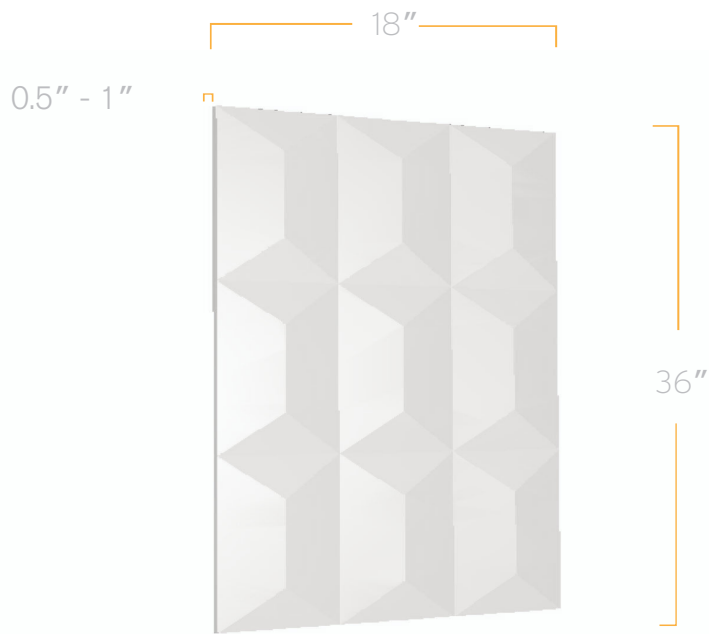

LACUNO ART™  
LACUNO ART™

Panel Art for Living Spaces.

LA - 43

Size: 18" x 36"

[www.lacunoart.com](http://www.lacunoart.com)

2501 Rutherford Rd, Unit 17B Concord ON L4K 2N6

T: 905.553.6050 • E: [info@lacunoart.com](mailto:info@lacunoart.com)