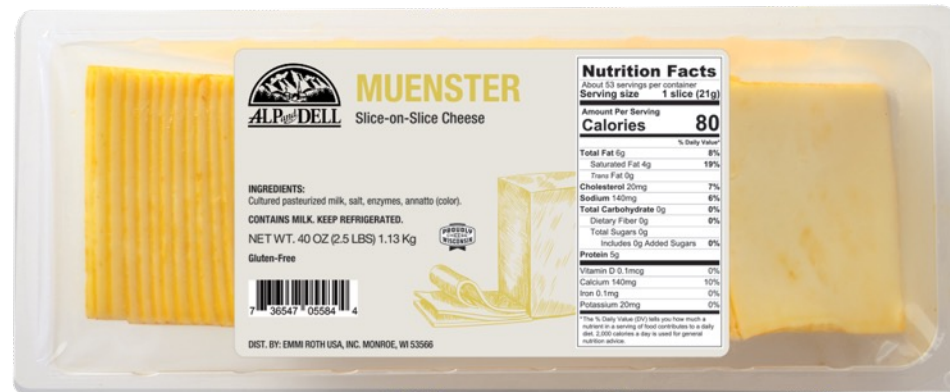

Muenster

ALP & DELL

1074	Muenster Loaf	2/6 lb
5584	Muenster Slice-on-Slice	4/2.5 lb