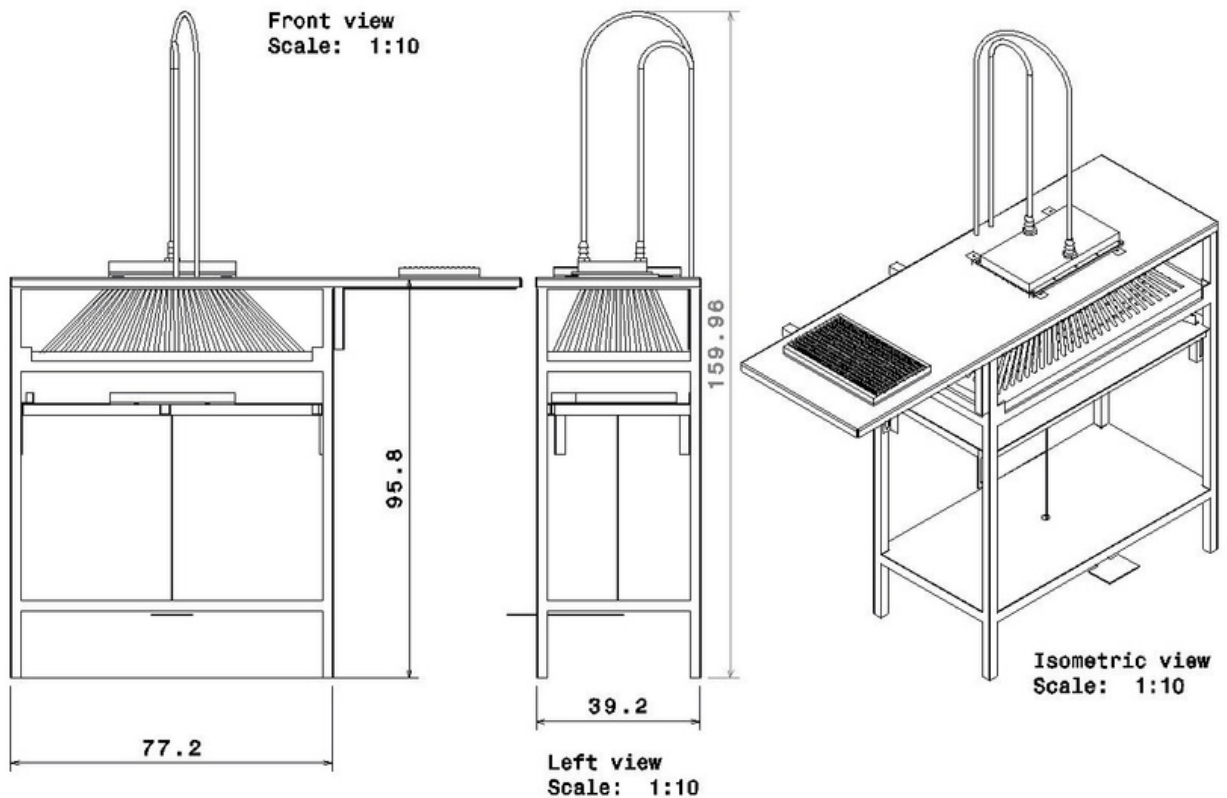

Importadora Agrícola

Sembradora manual IMA

MEDIDAS EN (CM)

Capacidad de 100 charolas por hora, para este proceso depende de la práctica del operador.

Funcionamiento de vacío con aspiradora.

Cada sembradora se fabrica de acuerdo al tipo de charola (número de caviades y medidas) y semilla.