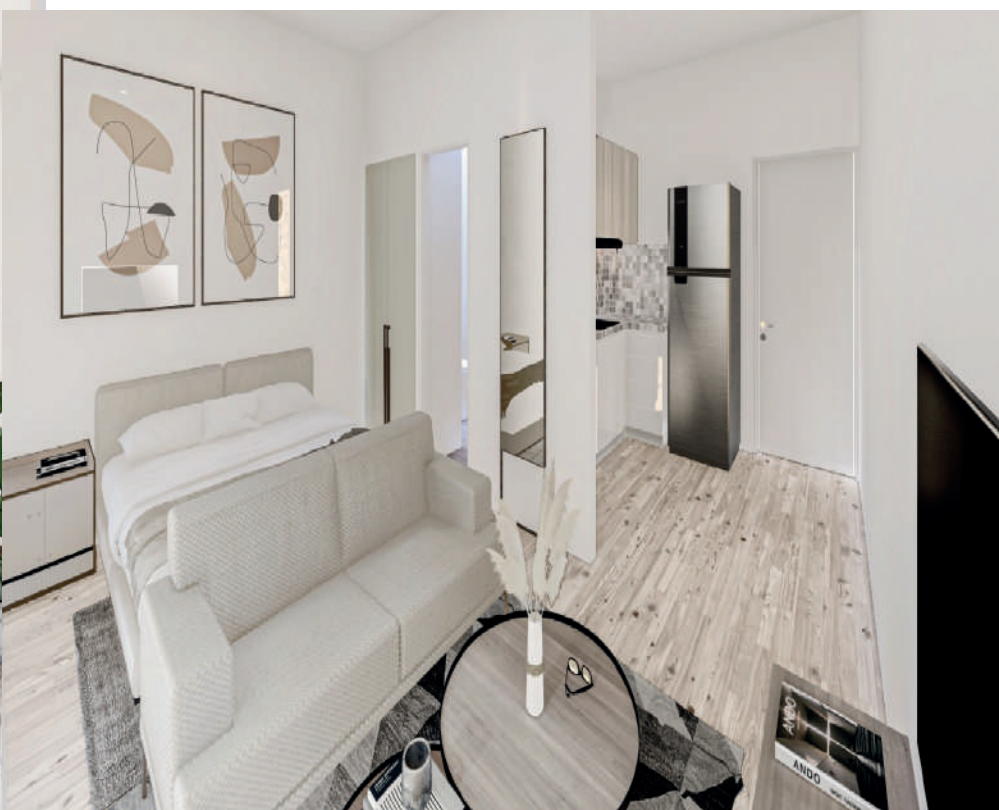

33 | 40
DEPARTAMENTOS | LOFT

*IMÁGENES DE CARÁCTER ILUSTRATIVO