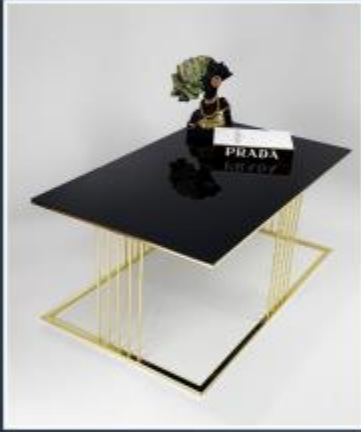

MUMY 2'Lİ MUMLUK
KROM

KING ZİGON
GOLD

KING ZİGON
KROM

PİZZA YUVARLAK BEŞLİ
SEHPA GOLD

KİNG ORTA SEHPA
GOLD

KİNG ORTA SEHPA
KROM

PİZZA YUVARLAK BEŞLİ
SEHPA KROM

PİZZA KARE BEŞLİ SEHPA
GOLD

PİZZA KARE BEŞLİ SEHPA
KROM

BOHEM AY SETİ
MASA TAKIMI

AFRO ZİĞON
GOLD

AFRO ZİĞON
KROM

VAZO DRESSUAR
GOLD

AFRO ORTA SEHPA
GOLD

AFRO ORTA SEHPA
KROM

VAZO DRESSUAR
KROM