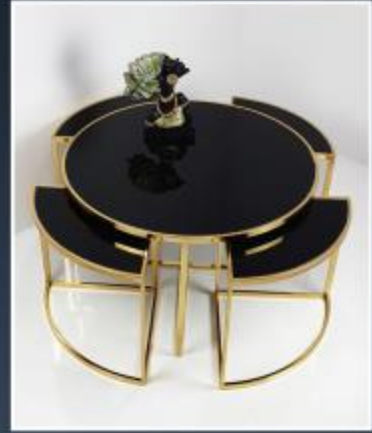

MUMY 2'Lİ MUMLUK
KROM

KING ZİGON
GOLD

KING ZİGON
KROM

PİZZA YUVARLAK BEŞLİ
SEHPA GOLD

KİNG ORTA SEHPA
GOLD

KİNG ORTA SEHPA
KROM

PİZZA YUVARLAK BEŞLİ
SEHPA KROM

PİZZA KARE BEŞLİ SEHPA
GOLD

PİZZA KARE BEŞLİ SEHPA
KROM

BOHEM AY SETİ
MASA TAKIMI

AFRO ZİĞON
GOLD

AFRO ZİĞON
KROM

VAZO DRESSUAR
GOLD

AFRO ORTA SEHPA
GOLD

AFRO ORTA SEHPA
KROM

VAZO DRESSUAR
KROM