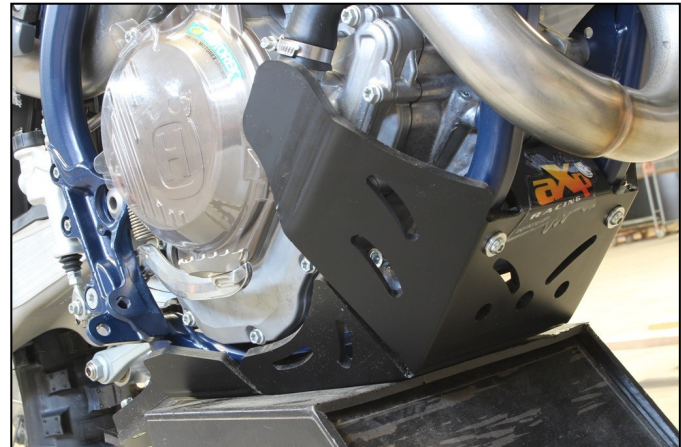

1

NE01-09-001

2

PM01-04-193

3

2 NE01-11-001 - Screw 6x25mm

- 2 NE01-02-003 - Tfhc 6x25mm
- 4 NE01-03-001 - Alu rings
- 4 NE01-04-003 - Em6f
- 2 NE01-02-004 - Tfhc 6x30mm
- 1 PM01-06-018 - Plastic N°3

[www.axp-racing.com](http://www.axp-racing.com)