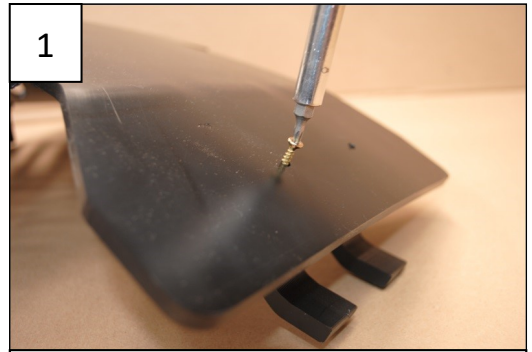

**AX1425**

**XTREM SKID-PLATE**

**HUSQVARNA FE250/350**

- 2 NE01-11-001 - Screw 6x25mm
- 2 NE01-02-003 - Tfhc 6x25mm
- 4 NE01-03-001 - Washers
- 4 NE01-04-003 - Em6f
- 2 NE01-02-004 - Tfhc 6x30mm
- 1 PM01-04-193 - Plastic bracket
- 1 PM01-06-018 - Plastic N°3
- 1 NE04-01-132 - Sticker
- 2 NE01-09-001

1

NE01-09-001

2

PM01-04-193

3

2 NE01-11-001 - Screw 6x25mm

- 2 NE01-02-003 - Tfhc 6x25mm
- 4 NE01-03-001 - Alu rings
- 4 NE01-04-003 - Em6f
- 2 NE01-02-004 - Tfhc 6x30mm
- 1 PM01-06-018 - Plastic N°3

[www.axp-racing.com](http://www.axp-racing.com)