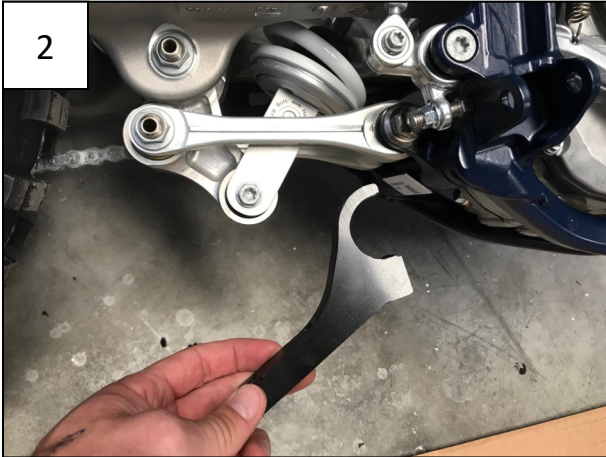

**AX1425**

**XTREM SKID-PLATE**

**HUSQVARNA FE250/350**

- 2 NE01-11-001 - Screw 6x25mm
- 2 NE01-02-003 - Tfhc 6x25mm
- 4 NE01-03-001 - Washers
- 4 NE01-04-003 - Em6f
- 2 NE01-02-004 - Tfhc 6x30mm
- 1 PM01-04-193 - Plastic bracket
- 1 PM01-06-018 - Plastic N°3
- 1 NE04-01-132 - Sticker
- 2 NE01-09-001

1

NE01-09-001

2

PM01-04-193

3

2 NE01-11-001 - Screw 6x25mm

- 2 NE01-02-003 - Tfhc 6x25mm
- 4 NE01-03-001 - Alu rings
- 4 NE01-04-003 - Em6f
- 2 NE01-02-004 - Tfhc 6x30mm
- 1 PM01-06-018 - Plastic N°3

[www.axp-racing.com](http://www.axp-racing.com)