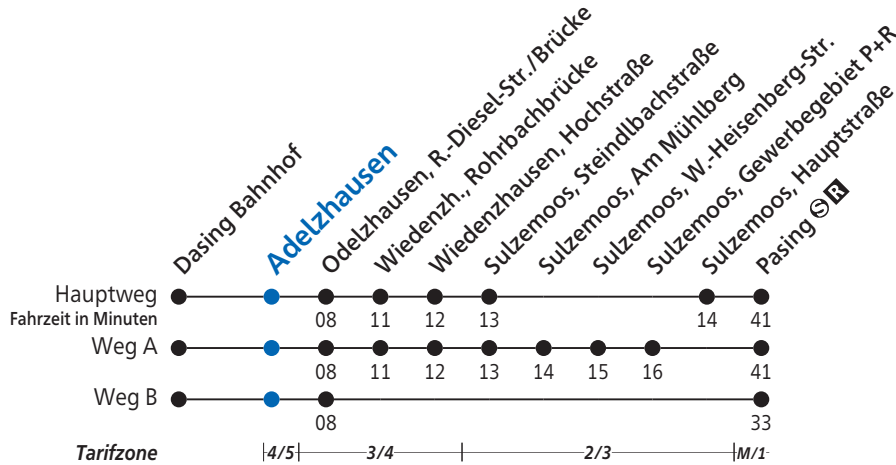

Adelzhausen

Uhr	Montag - Freitag	Samstag	Sonn- und Feiertag	Uhr
5	35 ^B			5
6	35 ^A			6
7	35 ^A			7
8	37 ^A	17	17	8
9	37 ^A	17		9
10	37 ^A	17	17	10
11	37 ^A	17		11
12	37 ^A	17	17	12
13	37	17		13
14	37		17	14
15	37	17		15
16	37		17	16
17	37	17		17
18	37		17	18
19	37	17		19
20			17	20
21		17		21
22				22
23				23

A= fährt Weg A B= fährt Weg B

Bitte Kurzstreckenregelung beachten: Gültig für maximal 2 Haltestellen auf dieser MVV-Expressbuslinie.

Am 24. und 31. Dezember Betrieb wie Samstag