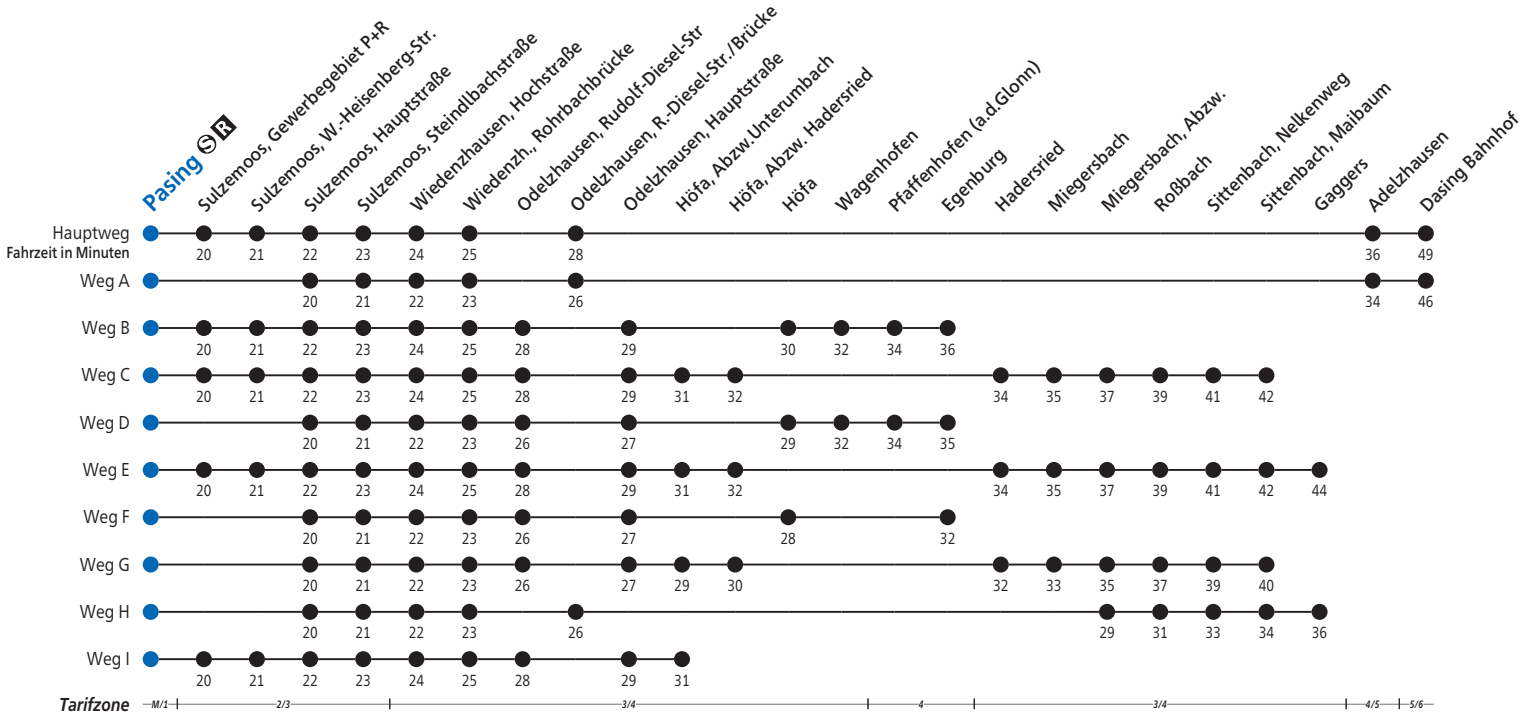

Pasing ☺ R

Uhr	Montag - Freitag	Samstag	Sonn- und Feiertag	Uhr
5	45 ^F			5
6	05 ^I 14 ^A 33 ^H			6
7	11 25 ^D ₁ 45 ^F			7
8	11 25 ^G 44 ^B	04 ^A 34 ^D	04 ^D	8
9	13 ^A 41 ^C	04 ^A 34 ^G	04 ^A	9
10	13 ^A 41 ^B	04 ^A 34 ^D	04 ^D	10
11	13 ^A 41 ^C	04 ^A 34 ^G	04 ^A	11
12	13 ^A 41 ^B	04 ^A 34 ^D	04 ^D	12
13	11 41 ^C	04 ^A 34 ^G ₃	04 ^A	13
14	11 41 ^B	04 ^A	04 ^D	14
15	11 41 ^E	04 ^D	04 ^A	15
16	11 41 ^B	04 ^A	04 ^D	16
17	11 30 ^E 41 ^B	04 ^D	04 ^A	17
18	11 41 ^B	04 ^A	04 ^D	18
19	11 41 ^C ₃	04 ^D	04 ^A	19
20	11 41 ^B ₂	04 ^A	04 ^D ₂	20
21	11	04 ^D ₂	04 ^A	21

A = fährt Weg A C = fährt Weg C E = fährt Weg E G = fährt Weg G I = fährt Weg I 1 = bis Odelzhausen, Hauptstraße 2 = bis Egenburg 3 = bis Sittenbach, Maibaum
 B = fährt Weg B D = fährt Weg D F = fährt Weg F H = fährt Weg H

Bitte Kurzstreckenregelung beachten: Gültig für maximal 2 Haltestellen auf dieser MVV-Expressbuslinie.
 Am 24. und 31. Dezember Betrieb wie Samstag