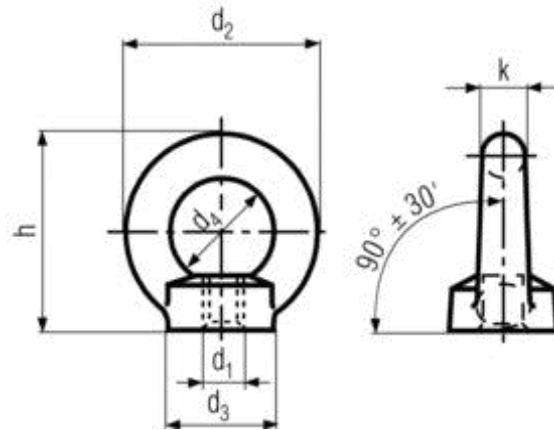

DIN 582 - Lifting Eye Nuts

All measurements in millimeters (mm)

d ₁	d ₂	d ₃	d ₄	h	k
M6	28	16	17	36	
M8	36	20	20	36	8
M10	45	25	25	45	10
M12	54	30	30	53	12
M14	54	30	30	53	12
M16	63	35	35	62	14
M20	72	40	40	71	16
M24	90	50	50	90	20
M27	90	50	50	90	20
M30	108	65	60	109	24
M36	126	75	70	128	28
M42	144	85	80	147	32
M48	166	100	90	168	38
M56	184	110	100	187	42
M64	206	120	110	208	48