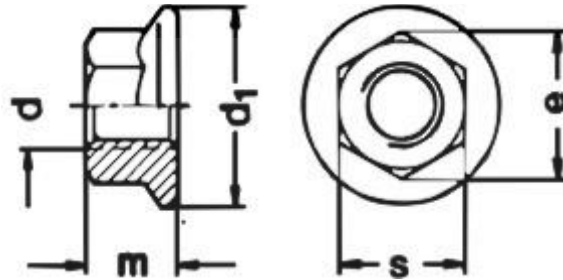

## DIN 6923 Hex Flange Nut

Serrated or non serrated

\*All measurements in millimeters (mm)\*

d	d1	s	m	e
M5	11.8	8	5	8.79
M6	14.2	10	6	11.05
M8	17.9	13	8	14.38
M10	21.8	15	10	16.64
M12	26	18	12	20.03
M14	29.9	21	14	23.36
M16	34.5	24	16	26.75
M20	42.8	30	20	32.95