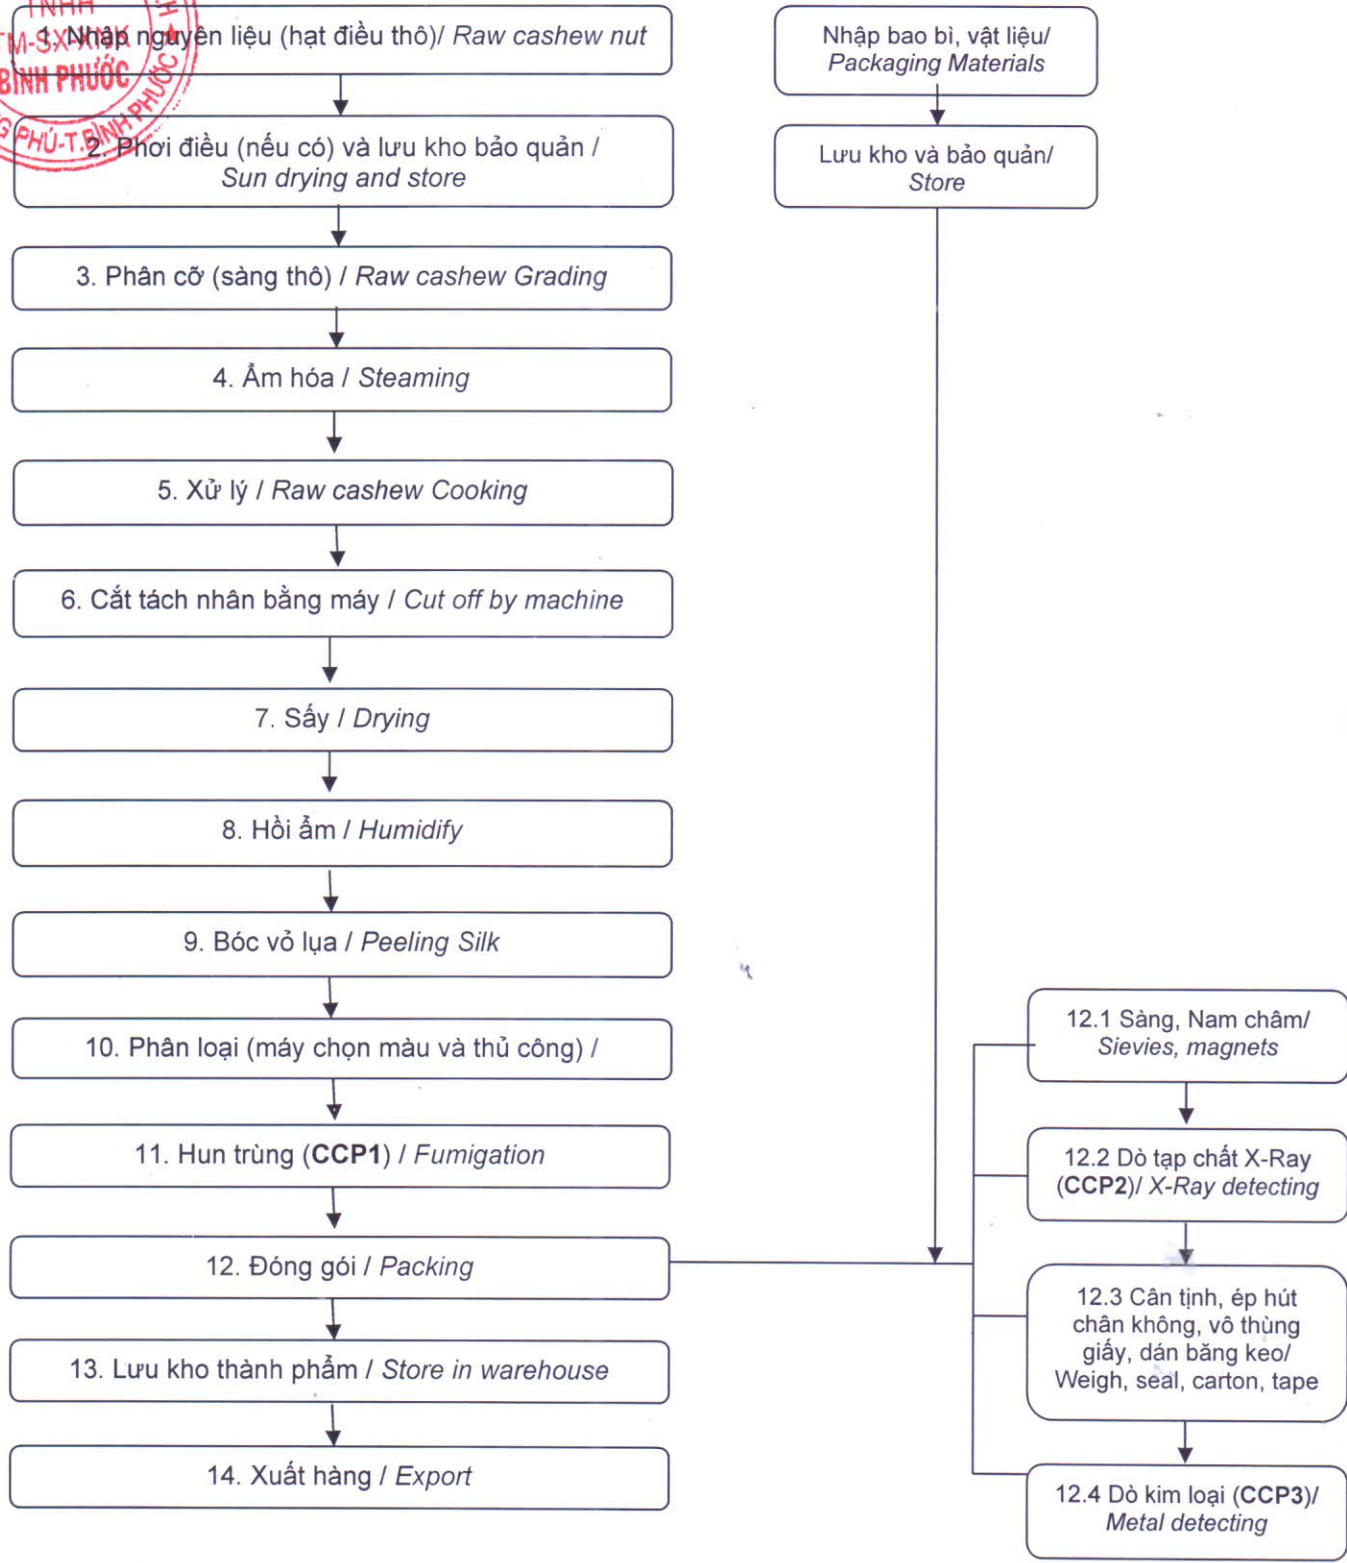

SẢN PHẨM/ PRODUCT: HẠT ĐIỀU NHÂN/ CASHEW NUTS KERNELS		TRANG/PAGE 5/30	
TÊN NHÀ MÁY: CÔNG TY TNHH TM - SX - XNK BÌNH PHƯỚC COMPANY: BINH PHUOC IMPORT EXPORT TRADING MANUFACTURING CO.,LTD		NGÀY BAN HÀNH ISSUE DATE	02/01/2023
ĐỊA CHỈ: Ấp 4, xã Tân Lập, huyện Đồng Phú, tỉnh Bình Phước Add: Hamlet 4, Tan Lap Village, Dong Phu District, Binh Phuoc Province		BẢN THAY THẾ VERSION	03

Lưu đồ quy trình sản xuất/ Production Process Flowchart

Được thẩm tra bởi: -----**Nguyễn Thị Thanh Thảo**. Ngày/ Date 02/01/2023.