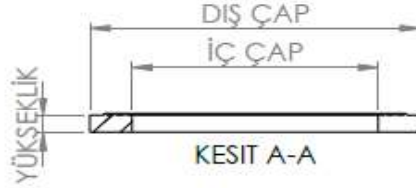

TEL : 0212 485 88 61

FAX : 0212 485 79 91

WEB : [www.oemotomotiv.com](http://www.oemotomotiv.com)

ÖLÇÜ (Inch)	KESİRLİ			SAYISAL İNCH			ÖLÇÜ MM	SAYISAL MM		
	İÇ	DIŞ	YÜKSEKLİK	İÇ	DIŞ	YÜKSEKLİK		İÇ	DIŞ	YÜKSEKLİK
<u>1/2"</u>	11/16	1 1/32	5/32	0,688	1,031	0,156	<u>1/2"</u>	17	26	4
<u>3/4"</u>	7/8	1 3/8	7/32	0,875	1,375	0,219	<u>3/4"</u>	22	35	5,5
<u>1"</u>	1 1/16	1 9/16	1/4	1,063	1,563	0,25	<u>1"</u>	27	40	6,3
<u>1 1/4"</u>	1 3/8	1 15/16	1/4	1,375	1,938	0,25	<u>1 1/4"</u>	34	49	6,3
<u>1 1/2"</u>	1 5/8	2 3/16	1/4	1,625	2,188	0,25	<u>1 1/2"</u>	41	55	6,3
<u>2"</u>	2	2 5/8	1/4	2	2,625	0,25	<u>2"</u>	51	66	6,3
<u>2 1/2"</u>	2 3/8	3 1/8	1/4	2,375	3,125	0,25	<u>2 1/2"</u>	60	79	6,3
<u>3"</u>	3	3 3/4	1/4	3	3,75	0,25	<u>3"</u>	76	94	6,3
<u>4"</u>	4	4 7/8	1/4	4	4,875	0,25	<u>4"</u>	102	124	6,3
<u>5"</u>	4 7/8	5 15/16	1/4	4,875	5,938	0,25	<u>5"</u>	124	150	6,3
<u>6"</u>	6	7 1/16	1/4	6	7,063	0,25	<u>6"</u>	154	180	6,3