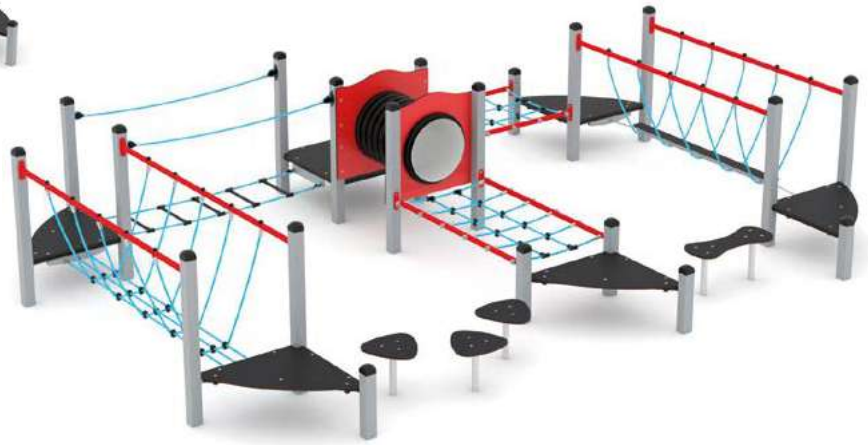

0414-1

Product code		Product length	Product width	Product height	Age range	Number of users	Safety zone	Free-fall height	Platform/s height	Construction			Colour options	
										steel	inox	wood	elements	ropes
0413-1	-	482 cm	401 cm	121 cm	3 - 14	18	46,4 m²	< 60 cm	35 cm	●	-	-	●●●●●	●●●●●
0412	●	242 cm	88 cm	121 cm	3 - 14	3	17,2 m²	< 60 cm	35 cm	●	-	-	●●●●●	-
0414-1	-	594 cm	401 cm	121 cm	3 - 14	29	56,8 m²	< 60 cm	35 cm	●	-	-	●●●●●	●●●●●
0404-1	-	241 cm	88 cm	121 cm	3 - 14	3	19,1 m²	< 60 cm	34 cm	●	-	-	●●●●●	●●●●●
0401	-	176 cm	92 cm	194 cm	3 - 14	8	19,8 m²	180 cm	-	●	-	-	●●●●●	●●●●●
0402	-	256 cm	172 cm	194 cm	3 - 14	13	26,1 m²	180 cm	-	●	-	-	●●●●●	●●●●●
0403	-	350 cm	311 cm	194 cm	3 - 14	8	30,0 m²	180 cm	-	●	-	-	●●●●●	●●●●●
0408	-	169 cm	60 cm	135 cm	3 - 14	6	14,9 m²	120 cm	-	●	-	-	●●●●●	-
0407	-	302 cm	8 cm	165 cm	3 - 14	6	16,6 m²	150 cm	-	●	-	-	●●●●●	-
0405-1	-	474 cm	88 cm	195 cm	3 - 14	10	31,8 m²	194 cm	-	●	-	-	●●●●●	●●●●●
0406	-	241 cm	88 cm	195 cm	3 - 14	6	24,2 m²	194 cm	-	●	-	-	●●●●●	-