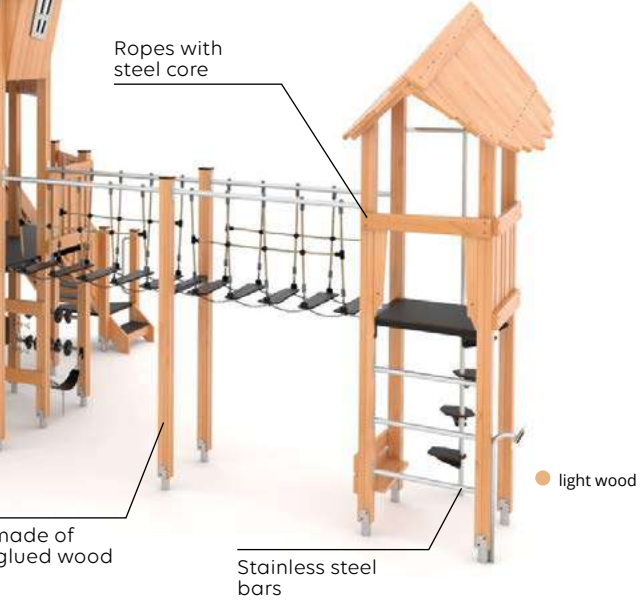

NT3655

NT3641

NT3684

NT3683

Product code		Product length	Product width	Product height	Age range	Number of users	Safety zone	Free-fall height
NT3681	-	635 cm	317 cm	275 cm	6 - 14	4	33,7 m ²	120 cm
NT3638	●	328 cm	474 cm	345 cm	3 - 14	12	37,1 m ²	130 cm
NT3627	●	540 cm	410 cm	515 cm	3 - 14	38	43,5 m ²	270 cm
NT3661	-	535 cm	306 cm	140 cm	3 - 14	28	44,7 m ²	< 60 cm
NT3660	-	232 cm	87 cm	110 cm	1 - 8	7	16,7 m ²	99 cm
NT3620	-	290 cm	255 cm	200 cm	3 - 14	18	34,1 m ²	200 cm
NT3652	-	258 cm	258 cm	30 cm	1 - 8	16	29,2 m ²	< 60 cm
NT3653	●	139 cm	139 cm	78 cm	1 - 8	8	17,3 m ²	< 60 cm
NT3655	●	365 cm	220 cm	250 cm	1 - 8	23	29,8 m ²	< 60 cm
NT3641	-	203 cm	84 cm	171 cm	1 - 8	3	16,7 m ²	< 60 cm
NT3684	-	120 cm	13 cm	76 cm	-	-	-	-
NT3683	-	50 cm	10 cm	170 cm	-	-	-	-