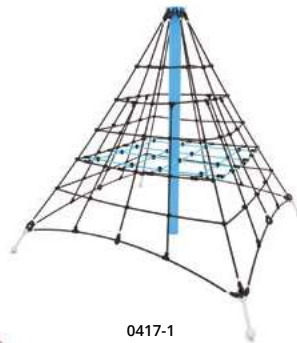

Product code		Product length	Product width	Product height	Age range	Number of users	Safety zone	Free-fall height	Platform/s height	Construction			Colour options	
										steel	inox	wood	elements	ropes
0420H	-	2445 cm	312 cm	395 cm	5 - 14	1	84,4 m²	85 cm	-	●	-	-	●●●●●●●●	-
0421H	-	2417 cm	250 cm	395 cm	5 - 14	2	133,4 m²	85 cm	-	●	-	-	●●●●●●●●	-
0415	-	2255 cm	326 cm	346 cm	5 - 14	1	80,1 m²	140 cm	59 cm	●	-	-	●●●●●●●●	-
0420	-	2445 cm	312 cm	395 cm	5 - 14	1	84,4 m²	175 cm	98 cm	●	-	-	●●●●●●●●	-
0421	-	2417 cm	298 cm	394 cm	5 - 14	2	133,4 m²	175 cm	98 cm	●	-	-	●●●●●●●●	-
0416-1	-	170 cm	170 cm	250 cm	3 - 14	3	17,3 m²	70 cm	-	●	-	-	-	●●●●●●●●
0417-1	-	260 cm	260 cm	250 cm	3 - 14	10	29,6 m²	99 cm	-	●	-	-	-	●●●●●●●●
0418-1	-	305 cm	305 cm	300 cm	3 - 14	13	34,7 m²	99 cm	-	●	-	-	-	●●●●●●●●
0419-1	-	700 cm	700 cm	450 cm	3 - 14	48	78,5 m²	100 cm	-	●	-	-	-	●●●●●●●●