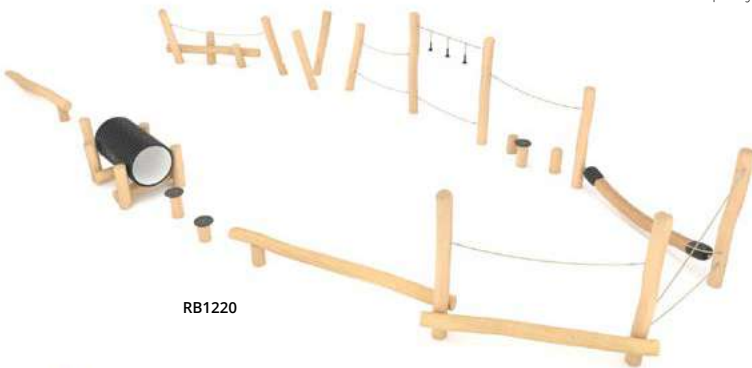

More configurations
available
on www.vinci-play.com

Product code		Product length	Product width	Product height	Age range	Number of users	Safety zone	Free-fall height
RB1218	-	860 cm	50 cm	190 cm	3+	16	38,6 m²	< 60 cm
RB1219	-	1060 cm	280 cm	195 cm	3+	24	53,5 m²	< 60 cm
RB1220	-	1380 cm	565 cm	190 cm	3+	51	106,3 m²	< 60 cm
RB1221	-	1195 cm	195 cm	190 cm	3+	23	56 m²	< 60 cm
RB1222	-	1225 cm	520 cm	245 cm	3+	46	98,9 m²	190 cm
RB1223	-	940 cm	510 cm	295 cm	5+	42	82,8 m²	190 cm
RB1224	-	1330 cm	940 cm	295 cm	5+	62	130,9 m²	200 cm