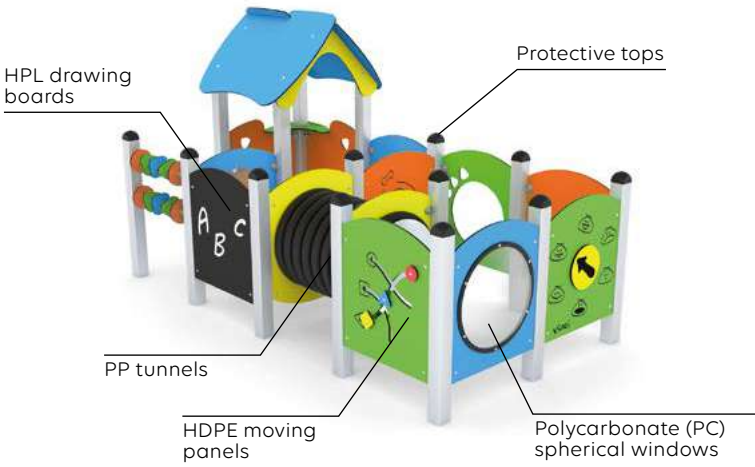

0112

0113

0114

Product code		Product length	Product width	Product height	Age range	Number of users	Safety zone	Free-fall height	Slide/s height	Platform/s height	Construction			Panels			
											steel	inox	wood	HDPE	HPL		
0112		260 cm	160 cm	250 cm	1 - 8	11	20,3 m ²	90 cm	90 cm	59, 90 cm			-				
0113		410 cm	290 cm	270 cm	1 - 8	30	30,7 m ²	90 cm	59 cm	59, 90 cm			-				
0114		335 cm	350 cm	250 cm	1 - 8	26	35,3 m ²	90 cm	59 cm	59,90 cm			-				