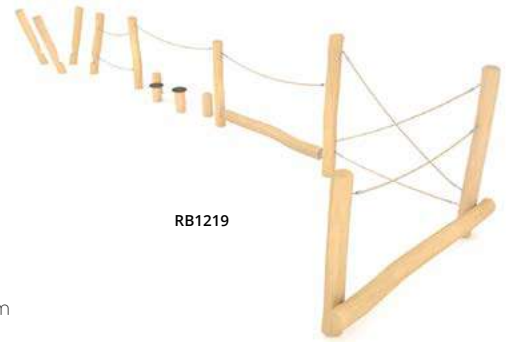

More configurations
available
on www.vinci-play.com

RB1219

Product code		Product length	Product width	Product height	Age range	Number of users	Safety zone	Free-fall height
RB1218	-	860 cm	50 cm	190 cm	3+	16	38,6 m²	< 60 cm
RB1219	-	1060 cm	280 cm	195 cm	3+	24	53,5 m²	< 60 cm
RB1220	-	1380 cm	565 cm	190 cm	3+	51	106,3 m²	< 60 cm
RB1221	-	1195 cm	195 cm	190 cm	3+	23	56 m²	< 60 cm
RB1222	-	1225 cm	520 cm	245 cm	3+	46	98,9 m²	190 cm
RB1223	-	940 cm	510 cm	295 cm	5+	42	82,8 m²	190 cm
RB1224	-	1330 cm	940 cm	295 cm	5+	62	130,9 m²	200 cm