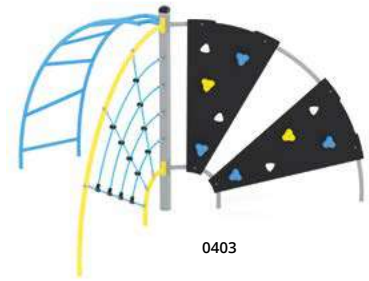

0403

Product code		Product length	Product width	Product height	Age range	Number of users	Safety zone	Free-fall height	Platform/s height	Construction			Colour options	
										steel	inox	wood	elements	ropes
0413-1	-	482 cm	401 cm	121 cm	3 - 14	18	46,4 m²	< 60 cm	35 cm	●	-	-	●●●●●	●●●●●
0412	●	242 cm	88 cm	121 cm	3 - 14	3	17,2 m²	< 60 cm	35 cm	●	-	-	●●●●●	-
0414-1	-	594 cm	401 cm	121 cm	3 - 14	29	56,8 m²	< 60 cm	35 cm	●	-	-	●●●●●	●●●●●
0404-1	-	241 cm	88 cm	121 cm	3 - 14	3	19,1 m²	< 60 cm	34 cm	●	-	-	●●●●●	●●●●●
0401	-	176 cm	92 cm	194 cm	3 - 14	8	19,8 m²	180 cm	-	●	-	-	●●●●●	●●●●●
0402	-	256 cm	172 cm	194 cm	3 - 14	13	26,1 m²	180 cm	-	●	-	-	●●●●●	●●●●●
0403	-	350 cm	311 cm	194 cm	3 - 14	8	30,0 m²	180 cm	-	●	-	-	●●●●●	●●●●●
0408	-	169 cm	60 cm	135 cm	3 - 14	6	14,9 m²	120 cm	-	●	-	-	●●●●●	-
0407	-	302 cm	8 cm	165 cm	3 - 14	6	16,6 m²	150 cm	-	●	-	-	●●●●●	-
0405-1	-	474 cm	88 cm	195 cm	3 - 14	10	31,8 m²	194 cm	-	●	-	-	●●●●●	●●●●●
0406	-	241 cm	88 cm	195 cm	3 - 14	6	24,2 m²	194 cm	-	●	-	-	●●●●●	-