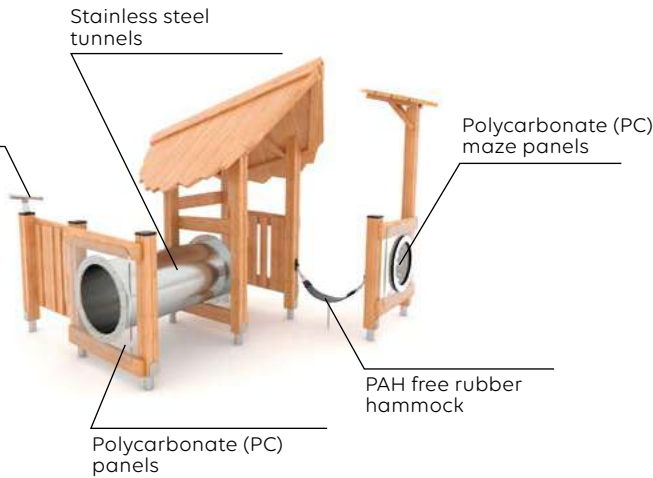

NT3655

NT3641

NT3684

NT3683

Product code		Product length	Product width	Product height	Age range	Number of users	Safety zone	Free-fall height
NT3681	-	635 cm	317 cm	275 cm	6 - 14	4	33,7 m ²	120 cm
NT3638	●	328 cm	474 cm	345 cm	3 - 14	12	37,1 m ²	130 cm
NT3627	●	540 cm	410 cm	515 cm	3 - 14	38	43,5 m ²	270 cm
NT3661	-	535 cm	306 cm	140 cm	3 - 14	28	44,7 m ²	< 60 cm
NT3660	-	232 cm	87 cm	110 cm	1 - 8	7	16,7 m ²	99 cm
NT3620	-	290 cm	255 cm	200 cm	3 - 14	18	34,1 m ²	200 cm
NT3652	-	258 cm	258 cm	30 cm	1 - 8	16	29,2 m ²	< 60 cm
NT3653	●	139 cm	139 cm	78 cm	1 - 8	8	17,3 m ²	< 60 cm
NT3655	●	365 cm	220 cm	250 cm	1 - 8	23	29,8 m ²	< 60 cm
NT3641	-	203 cm	84 cm	171 cm	1 - 8	3	16,7 m ²	< 60 cm
NT3684	-	120 cm	13 cm	76 cm	-	-	-	-
NT3683	-	50 cm	10 cm	170 cm	-	-	-	-