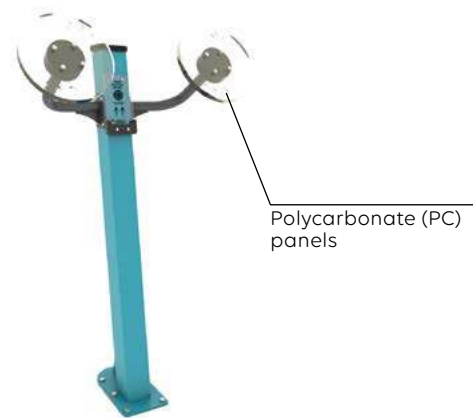

RB1111

RB1113

RB1198

Product code		Product length	Product width	Product height	Age range	Max. weight of user	Safety zone	Free-fall height	Construction			Colour options
									steel	inox	robinia	
RB1122	●	85 cm	65 cm	145 cm	14+	140 kg	12,1 m ²	< 60 cm	-	-	●	-
RB1123	●	90 cm	65 cm	125 cm	14+	140 kg	12,3 m ²	< 60 cm	-	-	●	-
RB1124	●	75 cm	85 cm	190 cm	14+	140 kg	12,5 m ²	< 60 cm	-	-	●	-
RB1125	●	100 cm	93 cm	190 cm	14+	140 kg	13,8 m ²	< 60 cm	-	-	●	-
RB1104	●	75 cm	74 cm	178 cm	14+	140 kg	13,0 m ²	< 60 cm	-	-	●	-
RB1105	●	93 cm	90 cm	178 cm	14+	140 kg	13,4 m ²	< 60 cm	-	-	●	-
RB1106	●	140 cm	65 cm	141 cm	14+	140 kg	18,2 m ²	< 60 cm	-	-	●	-
RB1108	●	84 cm	70 cm	155 cm	14+	140 kg	12,3 m ²	< 60 cm	-	-	●	-
RB1109	●	89 cm	47 cm	139 cm	14+	140 kg	11,6 m ²	< 60 cm	-	-	●	-
RB1110	●	85 cm	66 cm	174 cm	14+	140 kg	12,2 m ²	< 60 cm	-	-	●	-
RB1112	●	85 cm	73 cm	145 cm	14+	140 kg	12,4 m ²	< 60 cm	-	-	●	-
RB1114	●	78 cm	73 cm	155 cm	14+	140 kg	12,2 m ²	< 60 cm	-	-	●	-
RB1116	●	188 cm	79 cm	178 cm	14+	140 kg	16,5 m ²	< 60 cm	-	-	●	-
RB1117	●	89 cm	70 cm	155 cm	14+	140 kg	12,5 m ²	< 60 cm	-	-	●	-
RB1111	●	119 cm	51 cm	143 cm	14+	140 kg	13,6 m ²	89 cm	-	-	●	-
RB1113	●	218 cm	133 cm	145 cm	14+	140 kg	20,5 m ²	112 cm	-	-	●	-
RB1198	-	16 cm	19 cm	95 cm	-	-	-	-	-	-	●	-