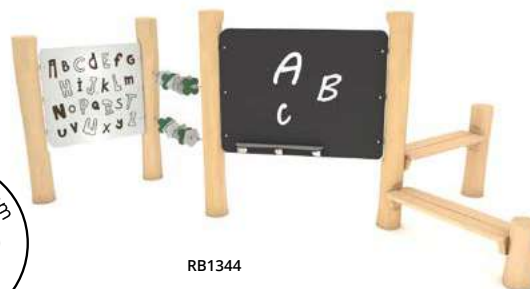

Product code		Product length	Product width	Product height	Age range	Number of users	Safety zone	Free-fall height
RB1935	●	120 cm	25 cm	132 cm	1+	1	11,7 m²	< 60 cm
RB1936	●	120 cm	25 cm	132 cm	1+	1	11,7 m²	< 60 cm
RB1939	●	125 cm	45 cm	120 cm	1+	1	12,7 m²	< 60 cm
RB1938	●	145 cm	20 cm	120 cm	1+	2	12,3 m²	< 60 cm
RB1339	●	220 cm	75 cm	120 cm	1+	3	15,3 m²	< 60 cm
RB1940	●	120 cm	25 cm	150 cm	3+	2	11,7 m²	< 60 cm
RB1341	●	155 cm	25 cm	150 cm	1+	2	12,9 m²	< 60 cm
RB1342	●	125 cm	20 cm	140 cm	1+	2	11,7 m²	< 60 cm
RB1340	●	125 cm	45 cm	115 cm	1+	2	12,7 m²	< 60 cm
RB1343	●	130 cm	130 cm	140 cm	1+	4	15,1 m²	< 60 cm
RB1344	●	311 cm	309 cm	150 cm	1+	10	25,2 m²	< 60 cm
RB1931	●	155 cm	45 cm	190 cm	1+	5	13,8 m²	< 60 cm
RB1932	●	150 cm	40 cm	190 cm	1+	5	13,4 m²	< 60 cm
RB1933	●	155 cm	45 cm	190 cm	1+	5	13,8 m²	< 60 cm
RB1934	●	155 cm	45 cm	190 cm	1+	5	13,8 m²	< 60 cm
RB1937	●	475 cm	70 cm	190 cm	1+	20	25,7 m²	< 60 cm