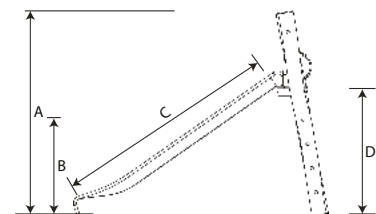

Product code		Product length	Product width	Product height (A)	Age range	Number of users	Safety zone	Free-fall height	Slide height (B)	Slide length (C)	Platform height (D)
RB1290	-	160 cm	110 cm	150 cm	2+	4	16,0 m²	< 60 cm	59 cm	94 cm	59 cm
RB1291	-	201 cm	102 cm	180 cm	2+	4	17,1 m²	90 cm	90 cm	153 cm	90 cm
RB1292	-	250 cm	102 cm	208 cm	3+	4	18,6 m²	120 cm	120 cm	214 cm	120 cm
RB1293	-	298 cm	102 cm	238 cm	3+	4	19,8 m²	150 cm	150 cm	266 cm	150 cm
RB1294	-	346 cm	102 cm	267 cm	3+	5	23,4 m²	180 cm	180 cm	319 cm	180 cm
RB1295	-	190 cm	102 cm	178 cm	1+	2	16,9 m²	< 60 cm	90 cm	153 cm	25 cm
RB1296	-	233 cm	102 cm	208 cm	1+	2	17,8 m²	< 60 cm	120 cm	214 cm	25 cm
RB1297	-	276 cm	102 cm	238 cm	3+	2	18,9 m²	< 60 cm	150 cm	266 cm	25 cm
RB1298	-	319 cm	102 cm	268 cm	3+	2	19,9 m²	< 60 cm	180 cm	319 cm	25 cm
RB1299	-	361 cm	102 cm	298 cm	3+	2	21,2 m²	< 60 cm	210 cm	372 cm	25 cm