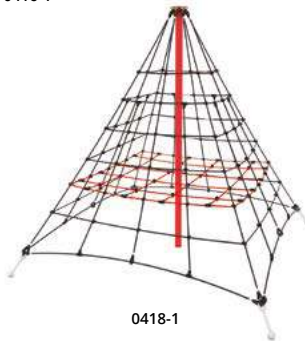

0417-1

0418-1