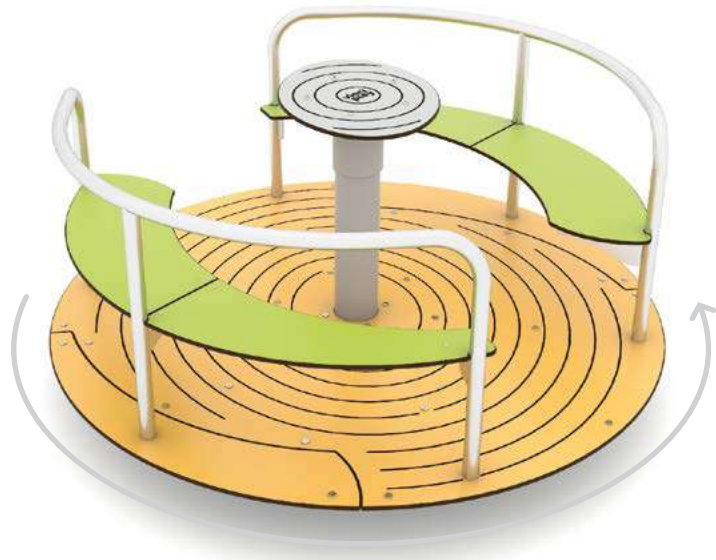

0706-1

Product code		Product length	Product width	Product height	Age range	Number of users	Safety zone	Free-fall height	Construction			Colour options			
									steel	inox	wood	HDPE	HPL		
0703-1	-	120 cm	120 cm	73 cm	3 - 12	6	21,2 m ²	100 cm	-	<input type="radio"/>	<input type="radio"/>	-	<input type="radio"/>	<input type="radio"/>	<input type="radio"/>
0726	<input type="radio"/>	175 cm	175 cm	85 cm	3 - 12	2	26,0 m ²	100 cm	-	<input type="radio"/>	<input type="radio"/>	-	<input type="radio"/>	<input type="radio"/>	<input type="radio"/>
0728	<input type="radio"/>	220 cm	220 cm	90 cm	3 - 12	9	30,2 m ²	100 cm	-	<input type="radio"/>	<input type="radio"/>	-	<input type="radio"/>	<input type="radio"/>	<input type="radio"/>
0708-1	-	120 cm	120 cm	13 cm	3 - 12	4	21,2 m ²	100 cm	-	<input type="radio"/>	<input type="radio"/>	-	<input type="radio"/>	<input type="radio"/>	<input type="radio"/>
0702-2	-	120 cm	120 cm	73 cm	3 - 12	4	21,2 m ²	100 cm	-	<input type="radio"/>	<input type="radio"/>	-	<input type="radio"/>	<input type="radio"/>	<input type="radio"/>
0705-2	-	150 cm	150 cm	71 cm	3 - 12	5	23,8 m ²	100 cm	-	<input type="radio"/>	<input type="radio"/>	-	<input type="radio"/>	<input type="radio"/>	<input type="radio"/>
0700-1	-	50 cm	50 cm	45 cm	3 - 12	3	15,9 m ²	< 60 cm	<input checked="" type="radio"/>	<input type="radio"/>	<input type="radio"/>	-	-	-	-
0710	-	55 cm	55 cm	60 cm	3 - 12	1	16,2 m ²	100 cm	-	<input type="radio"/>	<input type="radio"/>	-	-	-	-
0706-1	-	150 cm	150 cm	68 cm	3 - 12	8	23,8 m ²	100 cm	-	<input type="radio"/>	<input type="radio"/>	-	<input type="radio"/>	<input type="radio"/>	<input type="radio"/>