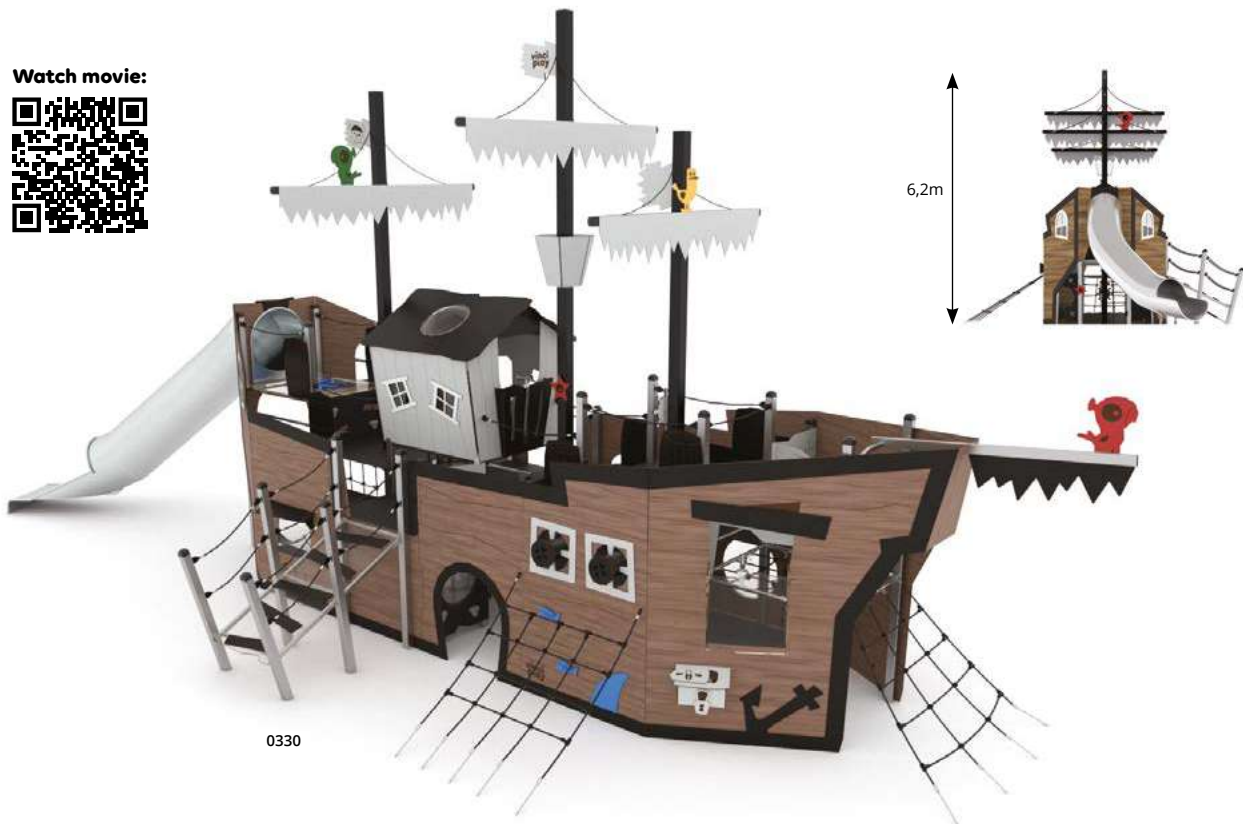

Watch movie: