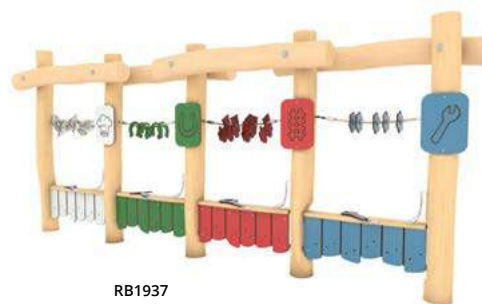

RB1344

RB1937

Product code		Product length	Product width	Product height	Age range	Number of users	Safety zone	Free-fall height
RB1935	●	120 cm	25 cm	132 cm	1+	1	11,7 m²	< 60 cm
RB1936	●	120 cm	25 cm	132 cm	1+	1	11,7 m²	< 60 cm
RB1939	●	125 cm	45 cm	120 cm	1+	1	12,7 m²	< 60 cm
RB1938	●	145 cm	20 cm	120 cm	1+	2	12,3 m²	< 60 cm
RB1339	●	220 cm	75 cm	120 cm	1+	3	15,3 m²	< 60 cm
RB1940	●	120 cm	25 cm	150 cm	3+	2	11,7 m²	< 60 cm
RB1341	●	155 cm	25 cm	150 cm	1+	2	12,9 m²	< 60 cm
RB1342	●	125 cm	20 cm	140 cm	1+	2	11,7 m²	< 60 cm
RB1340	●	125 cm	45 cm	115 cm	1+	2	12,7 m²	< 60 cm
RB1343	●	130 cm	130 cm	140 cm	1+	4	15,1 m²	< 60 cm
RB1344	●	311 cm	309 cm	150 cm	1+	10	25,2 m²	< 60 cm
RB1931	●	155 cm	45 cm	190 cm	1+	5	13,8 m²	< 60 cm
RB1932	●	150 cm	40 cm	190 cm	1+	5	13,4 m²	< 60 cm
RB1933	●	155 cm	45 cm	190 cm	1+	5	13,8 m²	< 60 cm
RB1934	●	155 cm	45 cm	190 cm	1+	5	13,8 m²	< 60 cm
RB1937	●	475 cm	70 cm	190 cm	1+	20	25,7 m²	< 60 cm