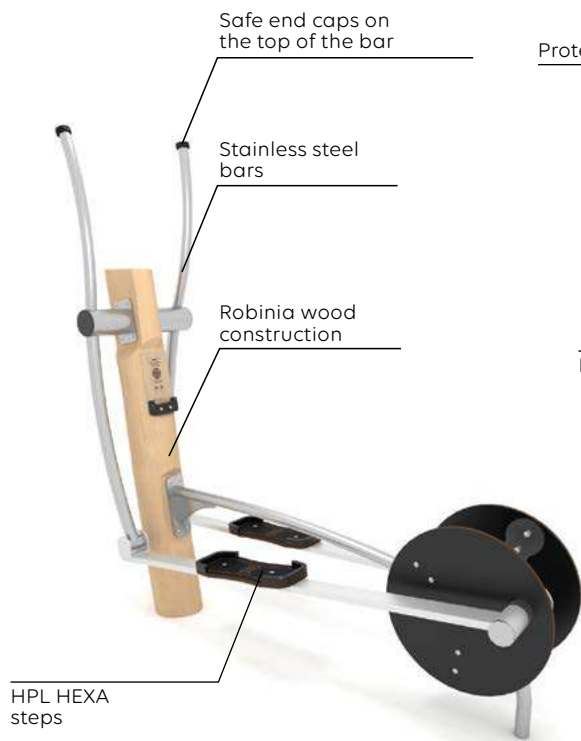

RB1111

RB1113

RB1198

Product code		Product length	Product width	Product height	Age range	Max. weight of user	Safety zone	Free-fall height	Construction			Colour options
									steel	inox	robinia	
RB1122	●	85 cm	65 cm	145 cm	14+	140 kg	12,1 m ²	< 60 cm	-	-	●	-
RB1123	●	90 cm	65 cm	125 cm	14+	140 kg	12,3 m ²	< 60 cm	-	-	●	-
RB1124	●	75 cm	85 cm	190 cm	14+	140 kg	12,5 m ²	< 60 cm	-	-	●	-
RB1125	●	100 cm	93 cm	190 cm	14+	140 kg	13,8 m ²	< 60 cm	-	-	●	-
RB1104	●	75 cm	74 cm	178 cm	14+	140 kg	13,0 m ²	< 60 cm	-	-	●	-
RB1105	●	93 cm	90 cm	178 cm	14+	140 kg	13,4 m ²	< 60 cm	-	-	●	-
RB1106	●	140 cm	65 cm	141 cm	14+	140 kg	18,2 m ²	< 60 cm	-	-	●	-
RB1108	●	84 cm	70 cm	155 cm	14+	140 kg	12,3 m ²	< 60 cm	-	-	●	-
RB1109	●	89 cm	47 cm	139 cm	14+	140 kg	11,6 m ²	< 60 cm	-	-	●	-
RB1110	●	85 cm	66 cm	174 cm	14+	140 kg	12,2 m ²	< 60 cm	-	-	●	-
RB1112	●	85 cm	73 cm	145 cm	14+	140 kg	12,4 m ²	< 60 cm	-	-	●	-
RB1114	●	78 cm	73 cm	155 cm	14+	140 kg	12,2 m ²	< 60 cm	-	-	●	-
RB1116	●	188 cm	79 cm	178 cm	14+	140 kg	16,5 m ²	< 60 cm	-	-	●	-
RB1117	●	89 cm	70 cm	155 cm	14+	140 kg	12,5 m ²	< 60 cm	-	-	●	-
RB1111	●	119 cm	51 cm	143 cm	14+	140 kg	13,6 m ²	89 cm	-	-	●	-
RB1113	●	218 cm	133 cm	145 cm	14+	140 kg	20,5 m ²	112 cm	-	-	●	-
RB1198	-	16 cm	19 cm	95 cm	-	-	-	-	-	-	●	-