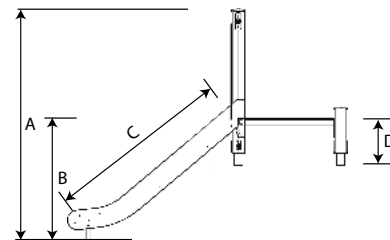

RC1445

Product code	Product length	Product width	Product height (A)	Age range	Number of users	Safety zone	Free-fall height	Slide height (B)	Slide length (C)	Platform height (D)	Construction		Panels variants		
											steel	wood	recycled	HDPE	HPL
RC1440	-	168 cm	84 cm	141 cm	1 - 8	3	15,8 m ²	< 60 cm	59 cm	90 cm	35 cm	-	-	●	-
RC1441	-	203 cm	84 cm	171 cm	1 - 8	3	16,7 m ²	< 60 cm	90 cm	135 cm	35 cm	-	-	●	●
RC1442	-	239 cm	84 cm	201 cm	3 - 14	3	17,9 m ²	< 60 cm	120 cm	183 cm	35 cm	-	-	●	●
RC1443	-	285 cm	84 cm	231 cm	3 - 14	3	19,5 m ²	< 60 cm	150 cm	240 cm	35 cm	-	-	●	●
RC1444	-	321 cm	84 cm	261 cm	3 - 14	3	20,8 m ²	< 60 cm	180 cm	283 cm	35 cm	-	-	●	●
RC1445	-	358 cm	84 cm	291 cm	3 - 14	3	22,1 m ²	< 60 cm	210 cm	332 cm	35 cm	-	-	●	●
RC1446	-	515 cm	84 cm	380 cm	3 - 14	3	27,0 m ²	< 60 cm	300 cm	513 cm	35 cm	-	-	●	●
RC1447	-	635 cm	84 cm	480 cm	3 - 14	3	31,1 m ²	< 60 cm	393 cm	670 cm	35 cm	-	-	●	●
RC1448	-	755 cm	84 cm	581 cm	3 - 14	3	35,2 m ²	< 60 cm	494 cm	826 cm	35 cm	-	-	●	●