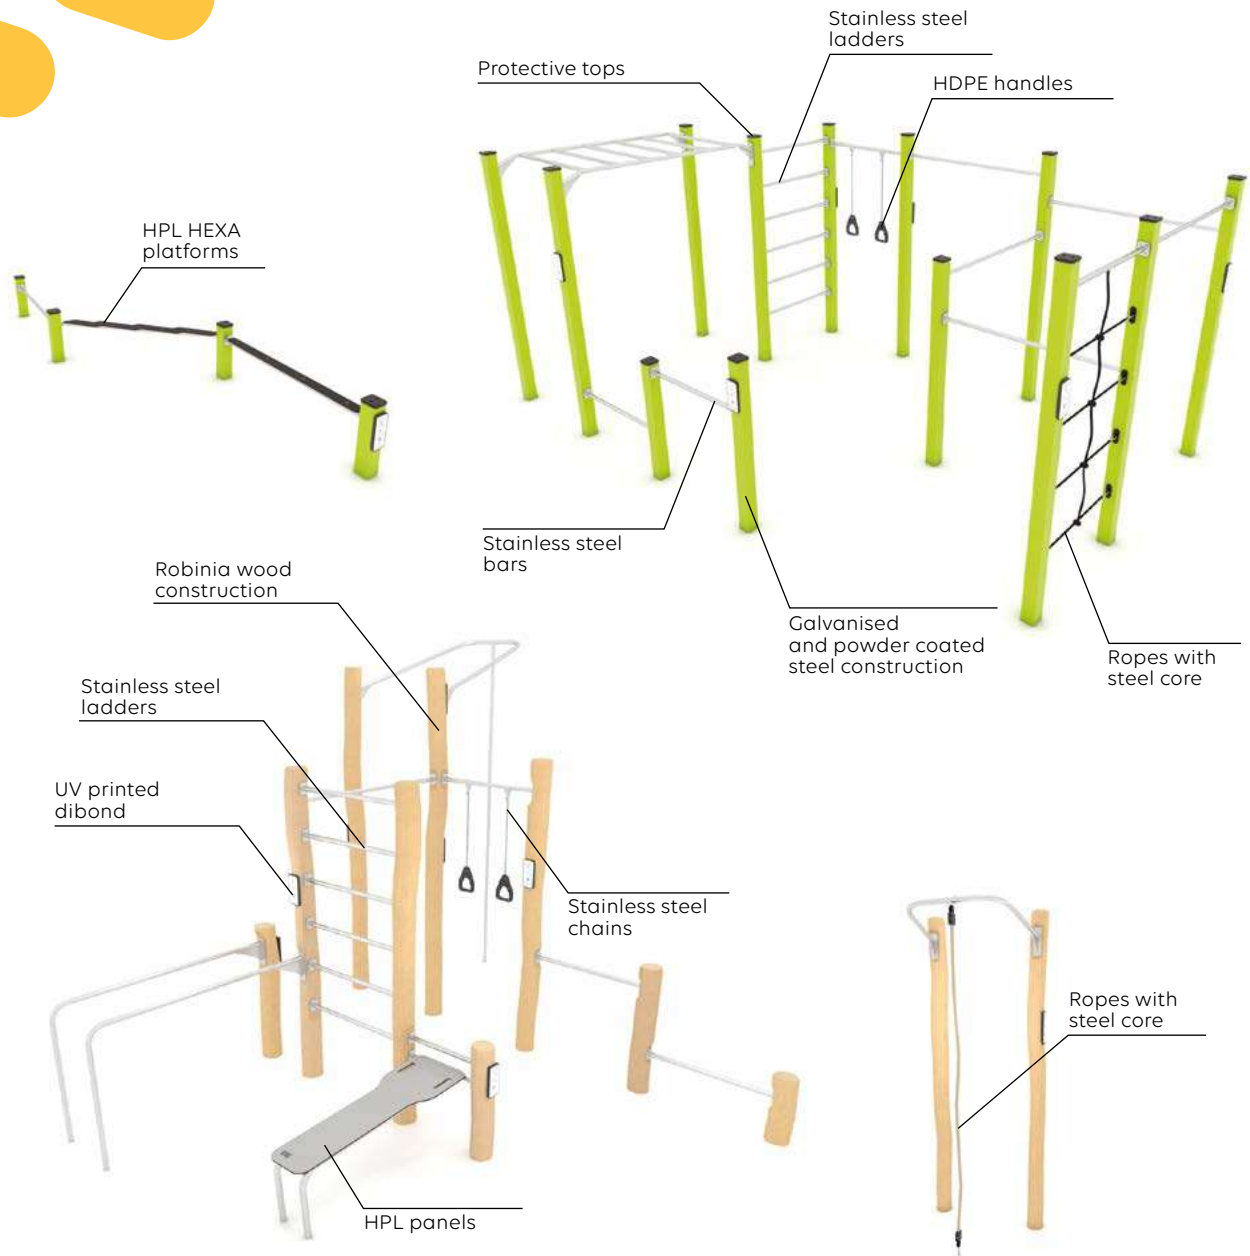

RB2308

RB2325

RB2328

RB2311

RB2312

RB2399

RB2329

Product code		Product length	Product width	Product height	Age range	Max. weight of user	Safety zone	Free-fall height	Construction			Colour options
									steel	inox	robinia	
RB2308	-	242 cm	19 cm	250 cm	14+	140 kg	26,4 m ²	231 cm	-	-	●	-
RB2325	-	494 cm	464 cm	347 cm	14+	140 kg	52,3 m ²	245 cm	-	-	●	-
RB2328	-	798 cm	607 cm	347 cm	14+	140 kg	92,4 m ²	245 cm	-	-	●	-
RB2311	-	157 cm	128 cm	347 cm	14+	140 kg	30,9 m ²	245 cm	-	-	●	-
RB2312	-	128 cm	90 cm	351 cm	14+	140 kg	27,0 m ²	249 cm	-	-	●	-
RB2399	-	109 cm	20 cm	210 cm	-	-	-	-	-	-	●	-
RB2329	-	1150 cm	798 cm	351 cm	14+	140 kg	144,7 m ²	249 cm	-	-	●	-