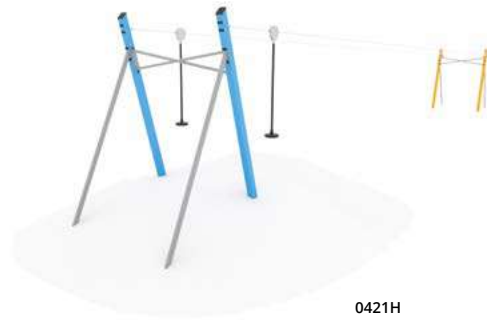

Product code		Product length	Product width	Product height	Age range	Number of users	Safety zone	Free-fall height	Platform/s height	Construction			Colour options	
										steel	inox	wood	elements	ropes
0420H	-	2445 cm	312 cm	395 cm	5 - 14	1	84,4 m²	85 cm	-	●	-	-	●●●●●●●●	-
0421H	-	2417 cm	250 cm	395 cm	5 - 14	2	133,4 m²	85 cm	-	●	-	-	●●●●●●●●	-
0415	-	2255 cm	326 cm	346 cm	5 - 14	1	80,1 m²	140 cm	59 cm	●	-	-	●●●●●●●●	-
0420	-	2445 cm	312 cm	395 cm	5 - 14	1	84,4 m²	175 cm	98 cm	●	-	-	●●●●●●●●	-
0421	-	2417 cm	298 cm	394 cm	5 - 14	2	133,4 m²	175 cm	98 cm	●	-	-	●●●●●●●●	-
0416-1	-	170 cm	170 cm	250 cm	3 - 14	3	17,3 m²	70 cm	-	●	-	-	-	●●●●●●●●
0417-1	-	260 cm	260 cm	250 cm	3 - 14	10	29,6 m²	99 cm	-	●	-	-	-	●●●●●●●●
0418-1	-	305 cm	305 cm	300 cm	3 - 14	13	34,7 m²	99 cm	-	●	-	-	-	●●●●●●●●
0419-1	-	700 cm	700 cm	450 cm	3 - 14	48	78,5 m²	100 cm	-	●	-	-	-	●●●●●●●●