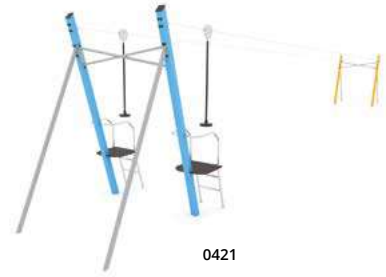

0421H

0421

Product code		Product length	Product width	Product height	Age range	Number of users	Safety zone	Free-fall height	Platform/s height	Construction			Colour options	
										steel	inox	wood	elements	ropes
0420H	-	2445 cm	312 cm	395 cm	5 - 14	1	84,4 m²	85 cm	-	●	-	-	●●●●●●●●	-
0421H	-	2417 cm	250 cm	395 cm	5 - 14	2	133,4 m²	85 cm	-	●	-	-	●●●●●●●●	-
0415	-	2255 cm	326 cm	346 cm	5 - 14	1	80,1 m²	140 cm	59 cm	●	-	-	●●●●●●●●	-
0420	-	2445 cm	312 cm	395 cm	5 - 14	1	84,4 m²	175 cm	98 cm	●	-	-	●●●●●●●●	-
0421	-	2417 cm	298 cm	394 cm	5 - 14	2	133,4 m²	175 cm	98 cm	●	-	-	●●●●●●●●	-
0416-1	-	170 cm	170 cm	250 cm	3 - 14	3	17,3 m²	70 cm	-	●	-	-	-	●●●●●●●●
0417-1	-	260 cm	260 cm	250 cm	3 - 14	10	29,6 m²	99 cm	-	●	-	-	-	●●●●●●●●
0418-1	-	305 cm	305 cm	300 cm	3 - 14	13	34,7 m²	99 cm	-	●	-	-	-	●●●●●●●●
0419-1	-	700 cm	700 cm	450 cm	3 - 14	48	78,5 m²	100 cm	-	●	-	-	-	●●●●●●●●