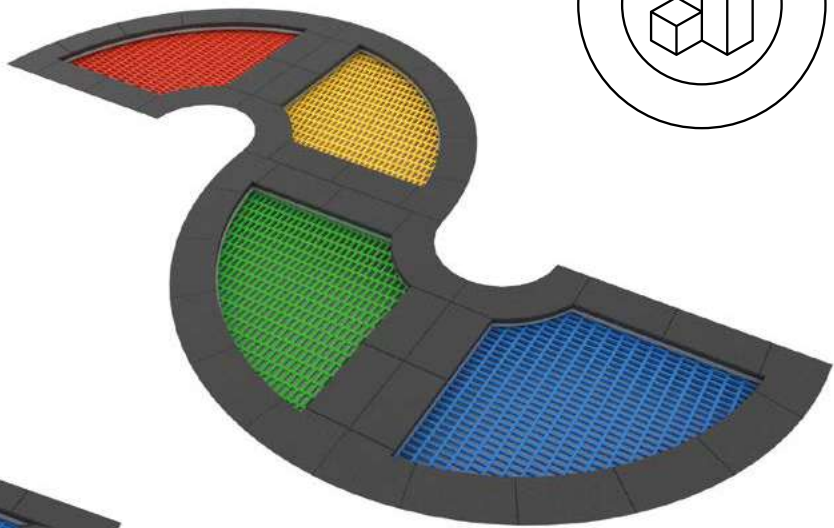

Our trampolines are available in various colours and thanks to the special structure of the elements, any combination of shapes.

2214

2222

Product code		Product length	Product width	Product height	Age range	Safety zone	Free-fall height	Colour variants
2214		300 cm	150 cm	-	4 - 15	27,3 m ²	90 cm	
2222	-	605 cm	380 cm	-	4 - 15	58,3 m ²	90 cm	
2211	-	150 cm	150 cm	-	4 - 15	12,6 m ²	90 cm	
2212	-	150 cm	150 cm	-	4 - 15	14,1 m ²	90 cm	
2213	-	200 cm	200 cm	-	4 - 15	26,8 m ²	90 cm	
2221	-	375 cm	375 cm	-	4 - 15	41,2 m ²	90 cm	
2223	-	745 cm	325 cm	-	4 - 15	60,0 m ²	90 cm	
2224	-	905 cm	680 cm	-	4 - 15	93,0 m ²	90 cm	
2220	-	300 cm	300 cm	-	4 - 15	38,9 m ²	90 cm	