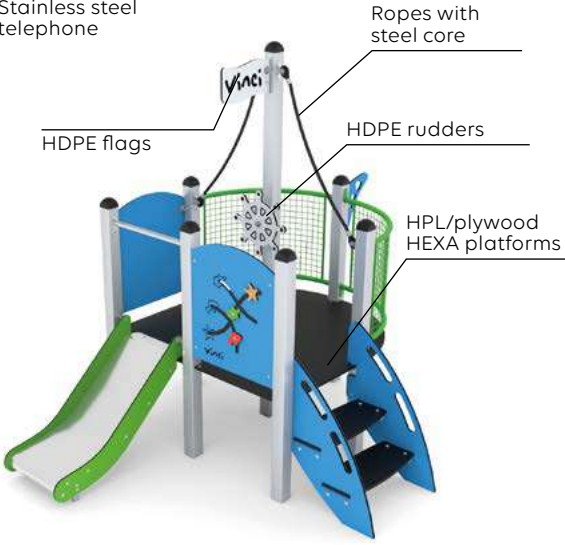

0112

0113

0114

Product code		Product length	Product width	Product height	Age range	Number of users	Safety zone	Free-fall height	Slide/s height	Platform/s height	Construction			Panels			
											steel	inox	wood	HDPE	HPL		
0112		260 cm	160 cm	250 cm	1 - 8	11	20,3 m ²	90 cm	90 cm	59, 90 cm			-				
0113		410 cm	290 cm	270 cm	1 - 8	30	30,7 m ²	90 cm	59 cm	59, 90 cm			-				
0114		335 cm	350 cm	250 cm	1 - 8	26	35,3 m ²	90 cm	59 cm	59,90 cm			-				