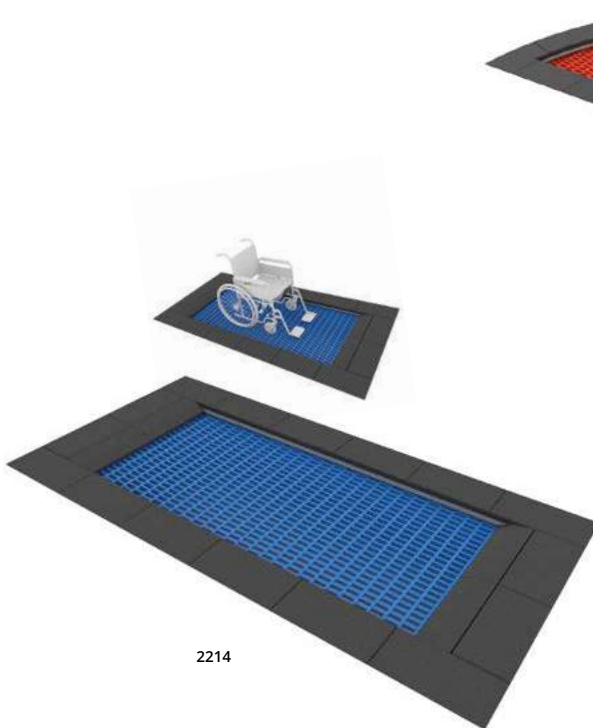

Our trampolines are available in various colours and thanks to the special structure of the elements, any combination of shapes.

2214

2222

Product code		Product length	Product width	Product height	Age range	Safety zone	Free-fall height	Colour variants
2214		300 cm	150 cm	-	4 - 15	27,3 m ²	90 cm	
2222	-	605 cm	380 cm	-	4 - 15	58,3 m ²	90 cm	
2211	-	150 cm	150 cm	-	4 - 15	12,6 m ²	90 cm	
2212	-	150 cm	150 cm	-	4 - 15	14,1 m ²	90 cm	
2213	-	200 cm	200 cm	-	4 - 15	26,8 m ²	90 cm	
2221	-	375 cm	375 cm	-	4 - 15	41,2 m ²	90 cm	
2223	-	745 cm	325 cm	-	4 - 15	60,0 m ²	90 cm	
2224	-	905 cm	680 cm	-	4 - 15	93,0 m ²	90 cm	
2220	-	300 cm	300 cm	-	4 - 15	38,9 m ²	90 cm	