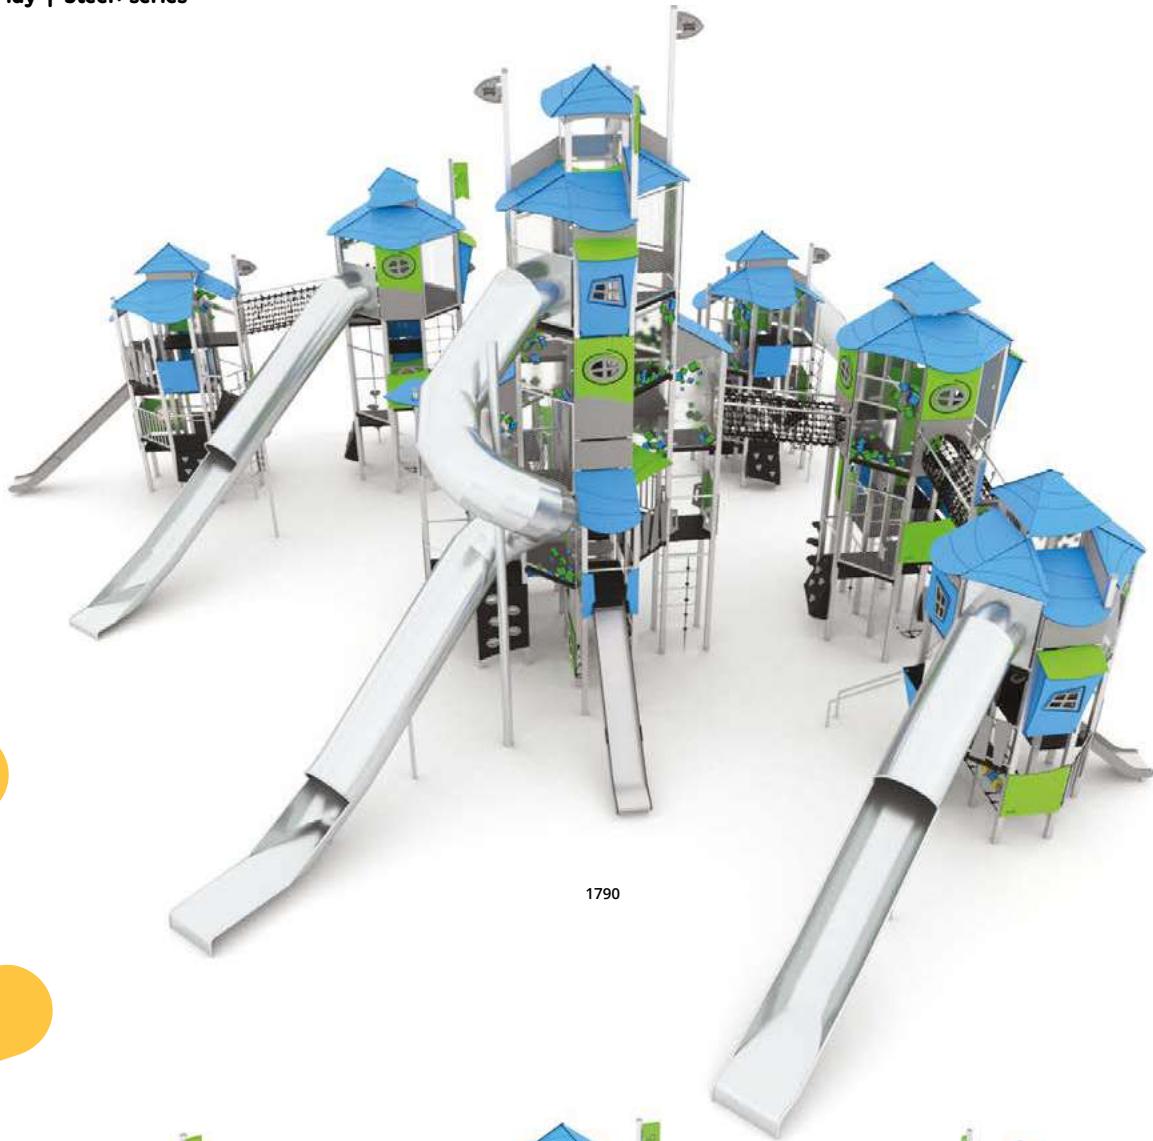

1719

1781

1712

1713

Product code		Product length	Product width	Product height	Age range	Number of users	Safety zone	Free-fall height	Slide/s height	Tube/s height	Construction			Panels variants		
											steel	inox	wood	HDPE	HPL	
1703	-	475 cm	217 cm	343 cm	3 - 14	12	31,7 m ²	200 cm	150 cm	-	●	●	-	●	●	-
1705	-	363 cm	503 cm	313 cm	3 - 14	11	40,6 m ²	200 cm	120 cm	-	●	●	-	●	●	-
1706	-	499 cm	461 cm	316 cm	3 - 14	13	41,1 m ²	200 cm	120 cm	-	●	●	-	●	●	-
1717	●	333 cm	251 cm	316 cm	3 - 14	11	29,3 m ²	200 cm	-	-	●	●	-	●	●	-
1710	●	451 cm	395 cm	343 cm	3 - 14	29	45,1 m ²	200 cm	90, 150 cm	-	●	●	-	●	●	-
1711	●	702 cm	338 cm	373 cm	3 - 14	32	55,1 m ²	200 cm	90, 180 cm	-	●	●	-	●	●	-
1704	-	367 cm	304 cm	313 cm	3 - 14	9	31,5 m ²	220 cm	120 cm	-	●	●	-	●	●	-
1708	●	400 cm	356 cm	373 cm	3 - 14	24	40,5 m ²	220 cm	150 cm	-	●	●	-	●	●	-
1719	●	325 cm	345 cm	345 cm	3 - 14	15	38,3 m ²	220 cm	150 cm	-	●	●	-	●	●	-
1781	-	650 cm	320 cm	326 cm	6 - 14	4	33,2 m ²	120 cm	-	-	●	●	-	●	●	-
1712	●	568 cm	396 cm	373 cm	3 - 14	31	52,1 m ²	220 cm	180 cm	-	●	●	-	●	●	-
1713	●	606 cm	365 cm	343 cm	3 - 14	45	55,8 m ²	220 cm	-	-	●	●	-	●	●	-