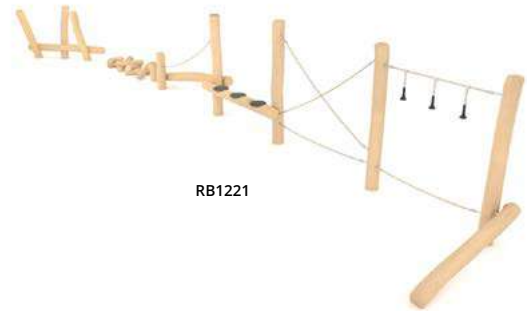

RB1959

RB1960

RB1961

RB1962

Product code		Product length	Product width	Product height	Age range	Number of users	Safety zone	Free-fall height
RB1951	-	225 cm	45 cm	175 cm	3+	2	16,2 m ²	< 60 cm
RB1952	-	195 cm	115 cm	125 cm	3+	3	18,6 m ²	< 60 cm
RB1953	-	245 cm	85 cm	125 cm	3+	4	19,1 m ²	< 60 cm
RB1954	-	210 cm	20 cm	185 cm	3+	1	14,4 m ²	< 60 cm
RB1955	-	190 cm	20 cm	185 cm	3+	3	13,8 m ²	< 60 cm
RB1956	-	190 cm	50 cm	175 cm	3+	3	15,2 m ²	< 60 cm
RB1957	-	300 cm	20 cm	240 cm	3+	2	17,3 m ²	< 60 cm
RB1958	-	345 cm	65 cm	270 cm	3+	3	21,6 m ²	< 60 cm
RB1959	-	315 cm	65 cm	260 cm	3+	3	20,5 m ²	< 60 cm
RB1960	-	320 cm	75 cm	215 cm	3+	3	21,3 m ²	100 cm
RB1961	-	370 cm	85 cm	200 cm	3+	3	23,4 m ²	180 cm
RB1962	-	250 cm	21 cm	300 cm	3+	4	18,8 m ²	170 cm

RB1218

More configurations
available
on www.vinci-play.com

RB1219

RB1220

RB1221

RB1222

RB1223

RB1224

Product code		Product length	Product width	Product height	Age range	Number of users	Safety zone	Free-fall height
RB1218	-	860 cm	50 cm	190 cm	3+	16	38,6 m ²	< 60 cm
RB1219	-	1060 cm	280 cm	195 cm	3+	24	53,5 m ²	< 60 cm
RB1220	-	1380 cm	565 cm	190 cm	3+	51	106,3 m ²	< 60 cm
RB1221	-	1195 cm	195 cm	190 cm	3+	23	56 m ²	< 60 cm
RB1222	-	1225 cm	520 cm	245 cm	3+	46	98,9 m ²	190 cm
RB1223	-	940 cm	510 cm	295 cm	5+	42	82,8 m ²	190 cm
RB1224	-	1330 cm	940 cm	295 cm	5+	62	130,9 m ²	200 cm