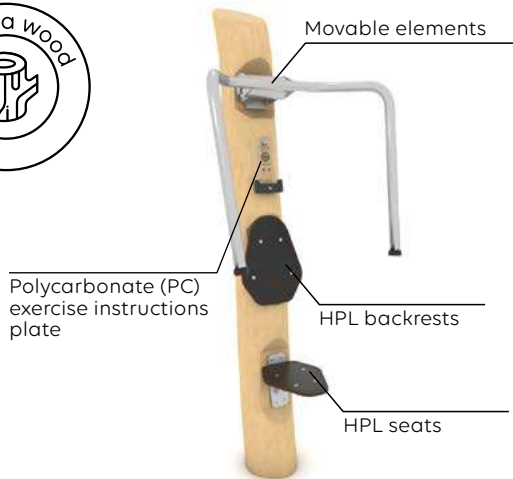

RB1111

RB1113

RB1198

Product code		Product length	Product width	Product height	Age range	Max. weight of user	Safety zone	Free-fall height	Construction			Colour options
									steel	inox	robinia	
RB1122	●	85 cm	65 cm	145 cm	14+	140 kg	12,1 m ²	< 60 cm	-	-	●	-
RB1123	●	90 cm	65 cm	125 cm	14+	140 kg	12,3 m ²	< 60 cm	-	-	●	-
RB1124	●	75 cm	85 cm	190 cm	14+	140 kg	12,5 m ²	< 60 cm	-	-	●	-
RB1125	●	100 cm	93 cm	190 cm	14+	140 kg	13,8 m ²	< 60 cm	-	-	●	-
RB1104	●	75 cm	74 cm	178 cm	14+	140 kg	13,0 m ²	< 60 cm	-	-	●	-
RB1105	●	93 cm	90 cm	178 cm	14+	140 kg	13,4 m ²	< 60 cm	-	-	●	-
RB1106	●	140 cm	65 cm	141 cm	14+	140 kg	18,2 m ²	< 60 cm	-	-	●	-
RB1108	●	84 cm	70 cm	155 cm	14+	140 kg	12,3 m ²	< 60 cm	-	-	●	-
RB1109	●	89 cm	47 cm	139 cm	14+	140 kg	11,6 m ²	< 60 cm	-	-	●	-
RB1110	●	85 cm	66 cm	174 cm	14+	140 kg	12,2 m ²	< 60 cm	-	-	●	-
RB1112	●	85 cm	73 cm	145 cm	14+	140 kg	12,4 m ²	< 60 cm	-	-	●	-
RB1114	●	78 cm	73 cm	155 cm	14+	140 kg	12,2 m ²	< 60 cm	-	-	●	-
RB1116	●	188 cm	79 cm	178 cm	14+	140 kg	16,5 m ²	< 60 cm	-	-	●	-
RB1117	●	89 cm	70 cm	155 cm	14+	140 kg	12,5 m ²	< 60 cm	-	-	●	-
RB1111	●	119 cm	51 cm	143 cm	14+	140 kg	13,6 m ²	89 cm	-	-	●	-
RB1113	●	218 cm	133 cm	145 cm	14+	140 kg	20,5 m ²	112 cm	-	-	●	-
RB1198	-	16 cm	19 cm	95 cm	-	-	-	-	-	-	●	-

See more

Fitness series

Construction: ● Painted steel | ● Stainless steel | ● Robinia wood

Material options apply to selected products, for more information visit: www.vinci-play.com

Anchoring: surface / deep