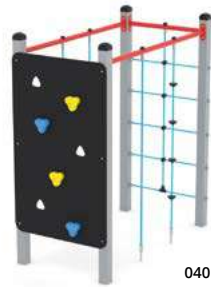

0401

Product code		Product length	Product width	Product height	Age range	Number of users	Safety zone	Free-fall height	Platform/s height	Construction			Colour options	
										steel	inox	wood	elements	ropes
0413-1	-	482 cm	401 cm	121 cm	3 - 14	18	46,4 m²	< 60 cm	35 cm	●	-	-	●●●●●	●●●●●
0412	●	242 cm	88 cm	121 cm	3 - 14	3	17,2 m²	< 60 cm	35 cm	●	-	-	●●●●●	-
0414-1	-	594 cm	401 cm	121 cm	3 - 14	29	56,8 m²	< 60 cm	35 cm	●	-	-	●●●●●	●●●●●
0404-1	-	241 cm	88 cm	121 cm	3 - 14	3	19,1 m²	< 60 cm	34 cm	●	-	-	●●●●●	●●●●●
0401	-	176 cm	92 cm	194 cm	3 - 14	8	19,8 m²	180 cm	-	●	-	-	●●●●●	●●●●●
0402	-	256 cm	172 cm	194 cm	3 - 14	13	26,1 m²	180 cm	-	●	-	-	●●●●●	●●●●●
0403	-	350 cm	311 cm	194 cm	3 - 14	8	30,0 m²	180 cm	-	●	-	-	●●●●●	●●●●●
0408	-	169 cm	60 cm	135 cm	3 - 14	6	14,9 m²	120 cm	-	●	-	-	●●●●●	-
0407	-	302 cm	8 cm	165 cm	3 - 14	6	16,6 m²	150 cm	-	●	-	-	●●●●●	-
0405-1	-	474 cm	88 cm	195 cm	3 - 14	10	31,8 m²	194 cm	-	●	-	-	●●●●●	●●●●●
0406	-	241 cm	88 cm	195 cm	3 - 14	6	24,2 m²	194 cm	-	●	-	-	●●●●●	-