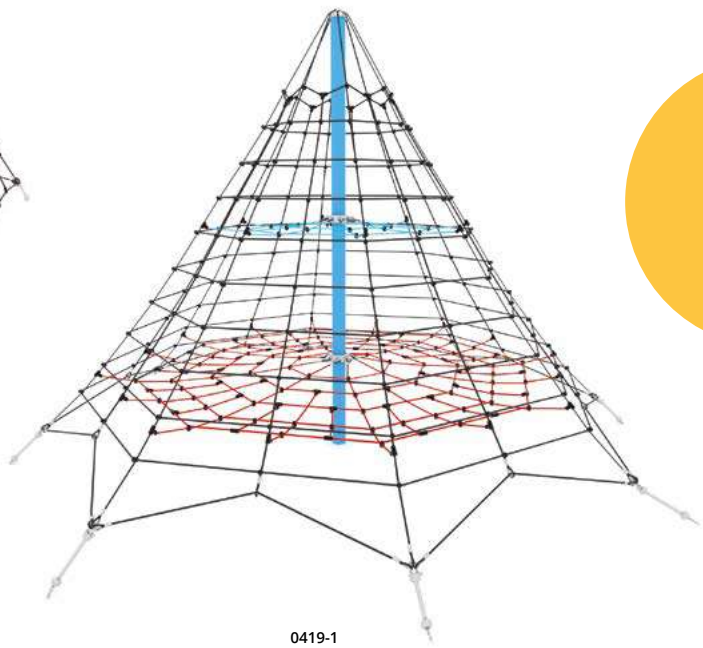

0419-1

Product code		Product length	Product width	Product height	Age range	Number of users	Safety zone	Free-fall height	Platform/s height	Construction			Colour options	
										steel	inox	wood	elements	ropes
0420H	-	2445 cm	312 cm	395 cm	5 - 14	1	84,4 m ²	85 cm	-	●	-	-	●●●●●●●●	-
0421H	-	2417 cm	250 cm	395 cm	5 - 14	2	133,4 m ²	85 cm	-	●	-	-	●●●●●●●●	-
0415	-	2255 cm	326 cm	346 cm	5 - 14	1	80,1 m ²	140 cm	59 cm	●	-	-	●●●●●●●●	-
0420	-	2445 cm	312 cm	395 cm	5 - 14	1	84,4 m ²	175 cm	98 cm	●	-	-	●●●●●●●●	-
0421	-	2417 cm	298 cm	394 cm	5 - 14	2	133,4 m ²	175 cm	98 cm	●	-	-	●●●●●●●●	-
0416-1	-	170 cm	170 cm	250 cm	3 - 14	3	17,3 m ²	70 cm	-	●	-	-	-	●●●●●●●●
0417-1	-	260 cm	260 cm	250 cm	3 - 14	10	29,6 m ²	99 cm	-	●	-	-	-	●●●●●●●●
0418-1	-	305 cm	305 cm	300 cm	3 - 14	13	34,7 m ²	99 cm	-	●	-	-	-	●●●●●●●●
0419-1	-	700 cm	700 cm	450 cm	3 - 14	48	78,5 m ²	100 cm	-	●	-	-	-	●●●●●●●●