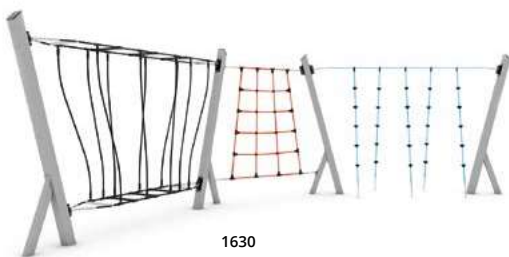

1601

1605

1607

1634

1635

1636

1631

Product code		Product length	Product width	Product height	Age range	Number of users	Safety zone	Free-fall height	Construction			Ropes options
									steel	inox	wood	
1633	-	385 cm	365 cm	225 cm	4 - 14	3	32,9 m ²	70 cm	●	-	-	-
1602	-	336 cm	72 cm	223 cm	4 - 14	5	21,8 m ²	100 cm	●	-	-	● ● ● ● ●
1606	-	336 cm	11 cm	223 cm	4 - 14	5	17,8 m ²	100 cm	●	-	-	● ● ● ● ●
1608	-	336 cm	11 cm	223 cm	4 - 14	4	17,8 m ²	100 cm	●	-	-	● ● ● ● ●
1609	-	336 cm	43 cm	223 cm	4 - 14	4	19,9 m ²	100 cm	●	-	-	● ● ● ● ●
1610	-	336 cm	50 cm	223 cm	4 - 14	3	20,3 m ²	100 cm	●	-	-	● ● ● ● ●
1603	-	336 cm	60 cm	223 cm	4 - 14	1	21,0 m ²	115 cm	●	-	-	● ● ● ● ●
1604	-	336 cm	43 cm	223 cm	4 - 14	4	19,9 m ²	120 cm	●	-	-	● ● ● ● ●
1601	-	336 cm	44 cm	223 cm	4 - 14	10	19,9 m ²	120 cm	●	-	-	● ● ● ● ●
1605	-	336 cm	43 cm	223 cm	4 - 14	4	27,2 m ²	200 cm	●	-	-	● ● ● ● ●
1607	-	336 cm	11 cm	223 cm	4 - 14	5	24,9 m ²	200 cm	●	-	-	● ● ● ● ●
1634	-	365 cm	260 cm	225 cm	4 - 14	7	25,9 m ²	200 cm	●	-	-	● ● ● ● ●
1635	-	258 cm	224 cm	223 cm	4 - 14	10	23,3 m ²	200 cm	●	-	-	● ● ● ● ●
1636	-	260 cm	225 cm	225 cm	4 - 14	8	22,2 m ²	200 cm	●	-	-	● ● ● ● ●
1631	-	650 cm	215 cm	225 cm	4 - 14	14	40,0 m ²	200 cm	●	-	-	● ● ● ● ●