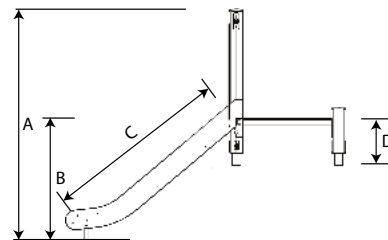

RC1448

Product code	Product length	Product width	Product height (A)	Age range	Number of users	Safety zone	Free-fall height	Slide height (B)	Slide length (C)	Platform height (D)	Construction		Panels variants	
											steel	wood recycled	HDPE	HPL
RC1440	168 cm	84 cm	141 cm	1 - 8	3	15,8 m <sup>2</sup>	< 60 cm	59 cm	90 cm	35 cm	-	-	●	-
RC1441	203 cm	84 cm	171 cm	1 - 8	3	16,7 m <sup>2</sup>	< 60 cm	90 cm	135 cm	35 cm	-	-	●	●
RC1442	239 cm	84 cm	201 cm	3 - 14	3	17,9 m <sup>2</sup>	< 60 cm	120 cm	183 cm	35 cm	-	-	●	●
RC1443	285 cm	84 cm	231 cm	3 - 14	3	19,5 m <sup>2</sup>	< 60 cm	150 cm	240 cm	35 cm	-	-	●	●
RC1444	321 cm	84 cm	261 cm	3 - 14	3	20,8 m <sup>2</sup>	< 60 cm	180 cm	283 cm	35 cm	-	-	●	●
RC1445	358 cm	84 cm	291 cm	3 - 14	3	22,1 m <sup>2</sup>	< 60 cm	210 cm	332 cm	35 cm	-	-	●	●
RC1446	515 cm	84 cm	380 cm	3 - 14	3	27,0 m <sup>2</sup>	< 60 cm	300 cm	513 cm	35 cm	-	-	●	●
RC1447	635 cm	84 cm	480 cm	3 - 14	3	31,1 m <sup>2</sup>	< 60 cm	393 cm	670 cm	35 cm	-	-	●	●
RC1448	755 cm	84 cm	581 cm	3 - 14	3	35,2 m <sup>2</sup>	< 60 cm	494 cm	826 cm	35 cm	-	-	●	●