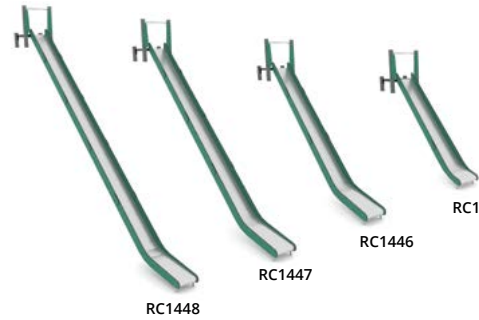

RC1440

RC1441

RC1442

RC1443

RC1444

RC1445

RC1446

RC1447

RC1448

Product code	Product length	Product width	Product height (A)	Age range	Number of users	Safety zone	Free-fall height	Slide height (B)	Slide length (C)	Platform height (D)	Construction		Panels variants	
											steel	wood recycled	HDPE	HPL
RC1440	168 cm	84 cm	141 cm	1 - 8	3	15,8 m <sup>2</sup>	< 60 cm	59 cm	90 cm	35 cm	-	-	●	-
RC1441	203 cm	84 cm	171 cm	1 - 8	3	16,7 m <sup>2</sup>	< 60 cm	90 cm	135 cm	35 cm	-	-	●	●
RC1442	239 cm	84 cm	201 cm	3 - 14	3	17,9 m <sup>2</sup>	< 60 cm	120 cm	183 cm	35 cm	-	-	●	●
RC1443	285 cm	84 cm	231 cm	3 - 14	3	19,5 m <sup>2</sup>	< 60 cm	150 cm	240 cm	35 cm	-	-	●	●
RC1444	321 cm	84 cm	261 cm	3 - 14	3	20,8 m <sup>2</sup>	< 60 cm	180 cm	283 cm	35 cm	-	-	●	●
RC1445	358 cm	84 cm	291 cm	3 - 14	3	22,1 m <sup>2</sup>	< 60 cm	210 cm	332 cm	35 cm	-	-	●	●
RC1446	515 cm	84 cm	380 cm	3 - 14	3	27,0 m <sup>2</sup>	< 60 cm	300 cm	513 cm	35 cm	-	-	●	●
RC1447	635 cm	84 cm	480 cm	3 - 14	3	31,1 m <sup>2</sup>	< 60 cm	393 cm	670 cm	35 cm	-	-	●	●
RC1448	755 cm	84 cm	581 cm	3 - 14	3	35,2 m <sup>2</sup>	< 60 cm	494 cm	826 cm	35 cm	-	-	●	●