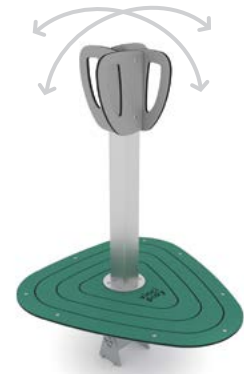

RC1456

RC0800

RC0817

RC0816

RC0490

RC0685

Product code		Product length	Product width	Product height	Age range	Number of users	Safety zone	Free-fall height	Construction			Panels	
									steel	wood	recycled	HDPE	HPL
RC1416	-	415 cm	165 cm	140 cm	1 - 12	11	27,0 m <sup>2</sup>	< 60 cm	-	-	●	●	-
RC1482	●	139 cm	139 cm	78 cm	1 - 12	8	17,3 m <sup>2</sup>	< 60 cm	-	-	●	●	-
RC1457	-	380 cm	210 cm	35 cm	1 - 12	11	32,7 m <sup>2</sup>	< 60 cm	-	-	●	●	-
RC1458	-	258 cm	258 cm	28 cm	1 - 12	16	29,2 m <sup>2</sup>	< 60 cm	-	-	●	●	-
RC1429	-	254 cm	221 cm	28 cm	1 - 12	9	21,8 m <sup>2</sup>	< 60 cm	-	-	●	●	-
RC0801	-	178 cm	178 cm	30 cm	1 - 12	11	20,9 m <sup>2</sup>	< 60 cm	●	-	-	●	-
RC0802	-	323 cm	287 cm	43 cm	1 - 12	18	29,1 m <sup>2</sup>	< 60 cm	●	-	-	●	-
RC1427	●	167 cm	97 cm	114 cm	1 - 8	5	14,5 m <sup>2</sup>	< 60 cm	-	-	●	●	-
RC1456	●	145 cm	62 cm	170 cm	1 - 12	5	13,7 m <sup>2</sup>	< 60 cm	-	-	●	●	-
RC0800	●	30 cm	30 cm	40 cm	1 - 12	1	8,7 m <sup>2</sup>	< 60 cm	●	-	-	●	-
RC0817	-	120 cm	50 cm	59 cm	3 - 12	2	12,0 m <sup>2</sup>	< 60 cm	●	-	-	●	-
RC0816	-	94 cm	87 cm	< 60 cm	3 - 12	3	11,9 m <sup>2</sup>	< 60 cm	●	-	-	●	-
● RC0490	●	84 cm	14 cm	74 cm	1+	1	10,1 m <sup>2</sup>	< 60 cm	-	-	●	-	-
RC0685	-	84 cm	79 cm	123 cm	3 - 12	2	11,5 m <sup>2</sup>	< 60 cm	●	-	-	●	-