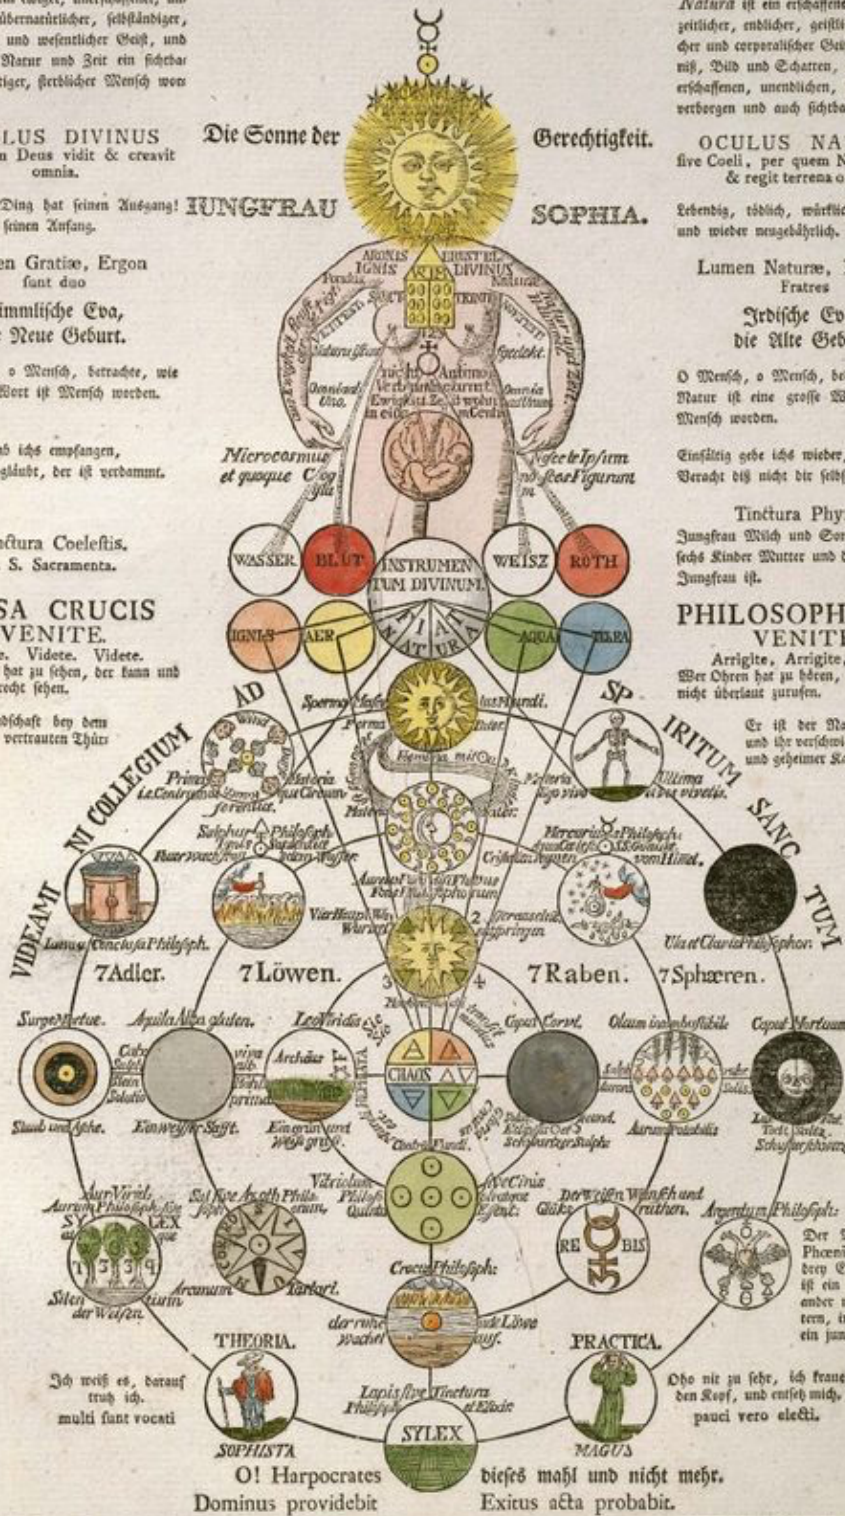

Ein jedes Ding hat seinen Anfang! verkündigt seinen Anfang.

Lumen Gratiae, Ergon
sunt duo

Himmliche Eva,
die Neue Geburt.

O Mensch, o Mensch, betrachte, wie Gott das Wort ist Mensch worden.

Einsfüßig hab ich empfangen,
Wer nicht glaubt, der ist verdammt.

Tinctura Coelestis.
S. S. Sacramenta.

ROSA CRUCIS
VENITE.

Videte. Videte. Videte.
Wer Augen hat zu sehen, der kann und wird wohl recht sehen.

Zuche Freundschaft bey dem Archäo, dem vertrauten Thier Quater.

Natura ist ein erschaffener, nachlicher, zeitlicher, endlicher, geistlicher, wesentlicher und corporalischer Geist, ein Gleichniß, Bild und Schatten, nach dem unerschaffenen, unendlichen, ewigen Geist, verborgen und auch sichtbar.

OCULUS NATURÆ
sive Coeli, per quem Natura visitat & regit terrena omnia.

Lebendig, tödlich, würdlich, veredelich und wieder ungeschädlich.

Lumen Naturæ, Parergon
Fratres

Irdische Eva,
die Alte Geburt.

O Mensch, o Mensch, bedenke, wie die Natur ist eine große Welt, und ein Mensch worden.

Einsfüßig gebe ich wieder,
Betracht dich nicht die selbst zur Schand.

Tinctura Physica.

Jungfrau Milch und Sonnen-Schweiß, sechs Kinder Mutter und doch eine reine Jungfrau ist.

PHILOSOPHURUM
VENITE.

Arrigite, Arrigite, aurea.
Wer Ohren hat zu hören, dem darf man nicht überlaut zurufen.

Er ist der Natur veredigt,
und ihr verschwiegener Laborant und geheimer Kammerdiener.

NI COLLEGIUM
AD
7 Adler.
7 Löwen.7 Raben.7 Sphæren.

IRITUM SANG TUM

sub umbra alarum tuarum P. F. Consummatum est.

Der Wunder Vogel Phœnix mit seinen bey Eiern, das erste ist ein Bindt-Ey, das ander mit zwey Dottern, im dritten picht ein junger Hahn.

Oho nie zu sehr, ich frane den Kopf, und ensich mich, pauci vero electi.

O! Harpocrates Dominus providebit
dieses maßt und nicht mehr.
Exitus acta probabit.