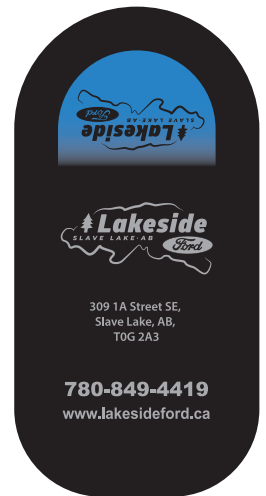

NEW 2022

#RFID	50	100	250
-------	----	-----	-----

Four colour process on front and back \$11.55 \$10.95 \$9.95

1 Time Die Sublimation Charge \$75.00

**FREE SET-UP**

PLUS **REBATE**

Actual Size: 3" x 4.25"