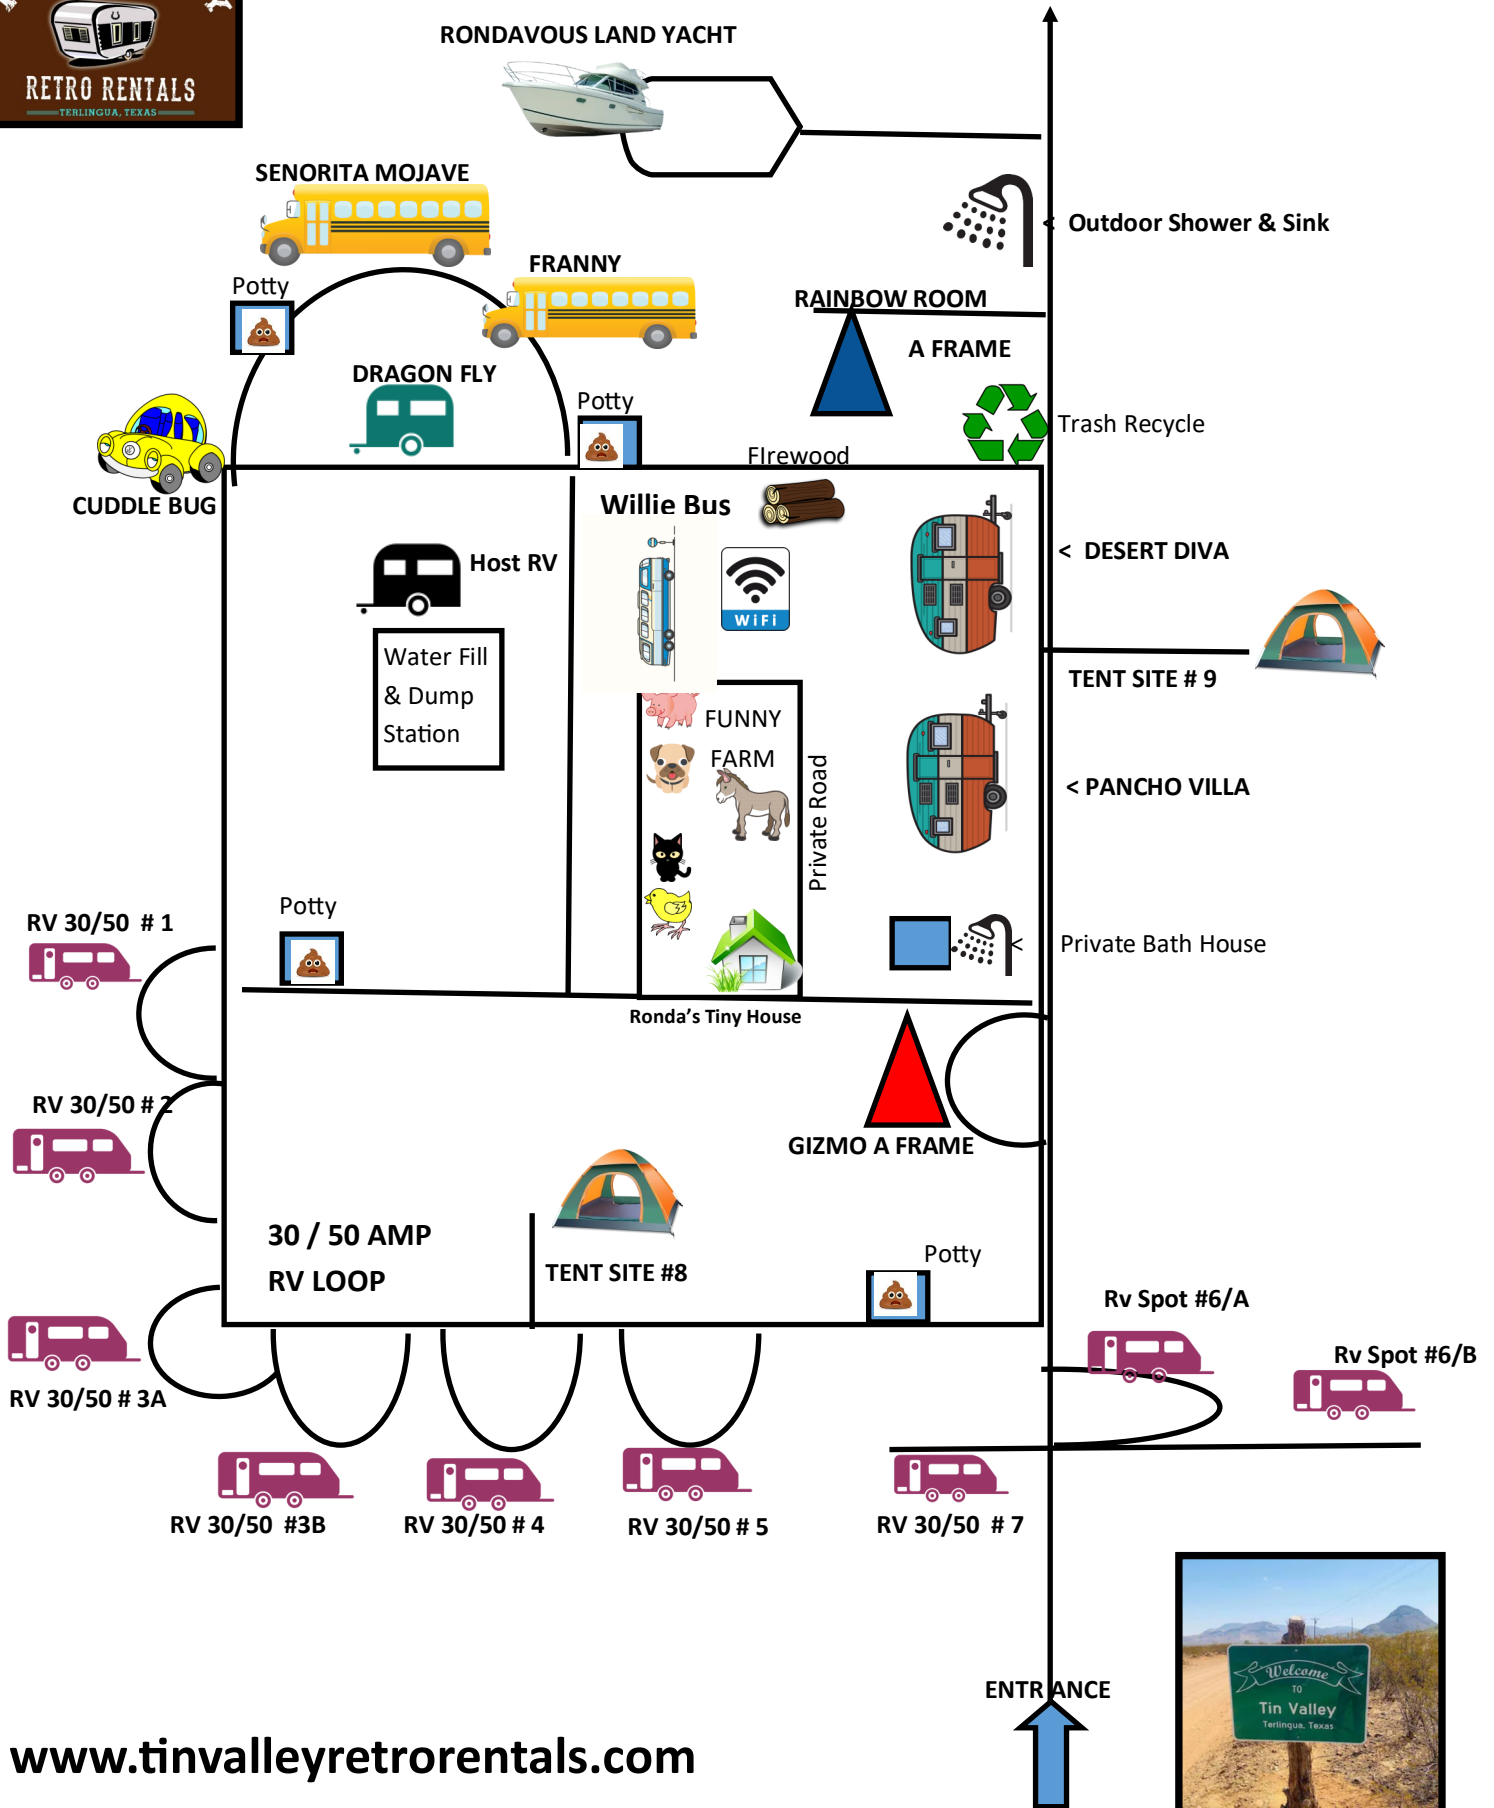

TIN VALLEY PROPERTY MAP

www.tinvalleyretrorentals.com
 Phone : 432-466-1011