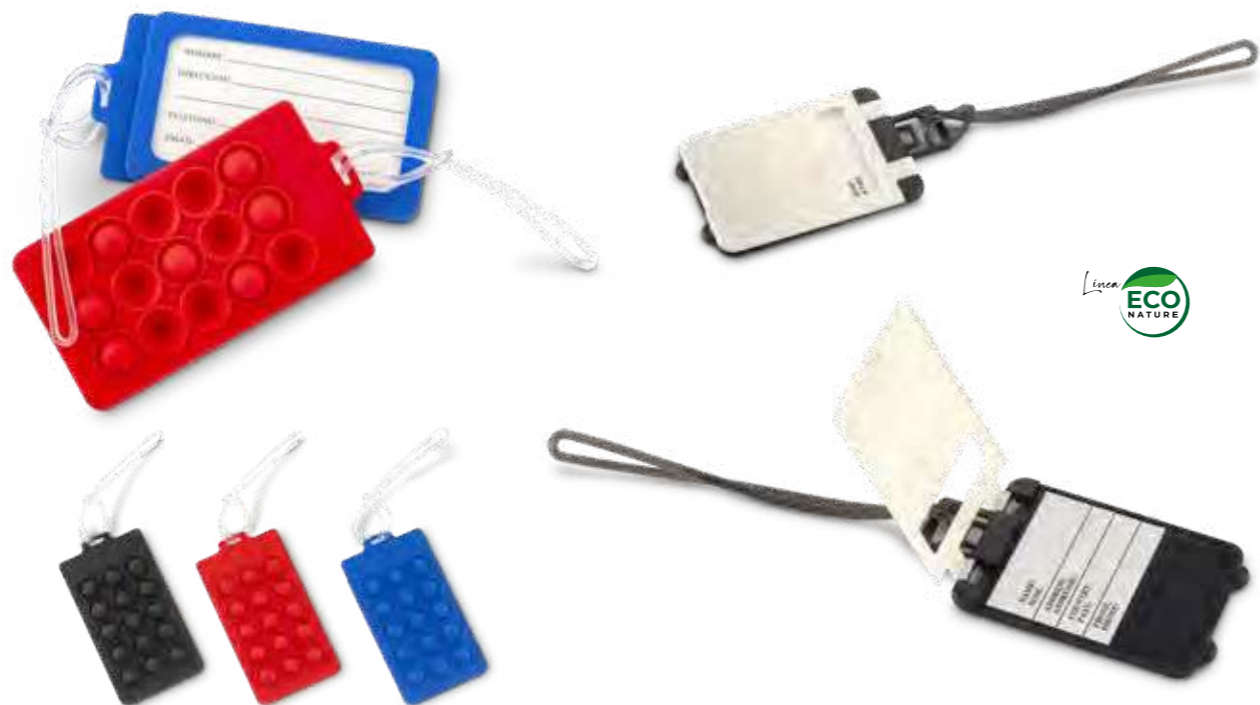

Placa metálica portanombres con gancho metálico.
Medidas 7 cm x 3.3 cm.
Marca 5 cm / Tampografía / Láser.

Variedades

ecopromo

Identificador de Maletas Cork

VA-1025

Identificador de maletas en corcho.
Medidas 6.5 cm x 9.5 cm.
Marca 4 cm / Láser.

Forro en silicona.

ecopromo

Identificador de Maletas Murdock

VA-1042

Identificador de maletas en bambú con forro en silicona.
Medidas 9 cm x 6 cm.
Marca Bambú: 4 cm / Láser /
Silicona: 5 cm / Tampografía.