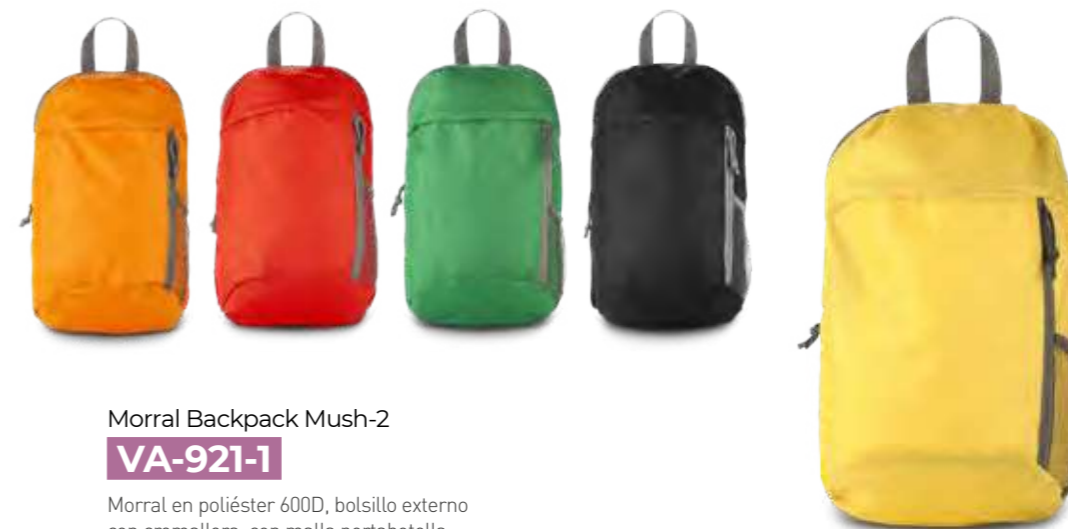

Morral Backpack Límit
VA-1043

Morral en poliéster, con bolsillo frontal con cremallera. Para portátil de hasta 15". Con banda posterior para enganchar al trolley.
Medidas 42 cm x 30 cm x 13 cm.
Marca 15 cm / Screen.

REFLECTIVO

Morral Backpack Glow
VA-1051

Morral en poliéster 600D, con bandas reflectivas, bolsillo frontal con cremallera y bolsillos laterales en malla portabotella.
Medidas 45.5 cm x 28 cm x 19 cm.
Marca 12 cm / Screen.

Morral Backpack Onyx
VA-1050

Morral en poliéster 600D, con bolsillo frontal con cremallera y bolsillos laterales en malla portabotella.
Medidas 42.5 cm x 23 cm x 10 cm.
Marca 10 cm / Screen.

Morral Backpack Mush-2
VA-921-1