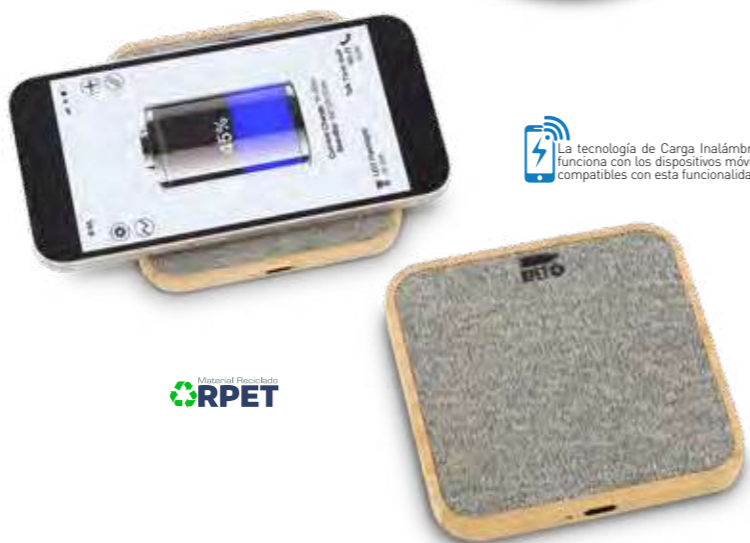

La tecnología de Carga Inalámbrica funciona con los dispositivos móviles compatibles con esta funcionalidad.

Cargador Inalámbrico Landon
TE-521

Cargador inalámbrico plástico de 10W con soporte para móviles y partes de bambú. Base antideslizante. Compatible con dispositivos equipados con tecnología de carga inalámbrica. Cable USB incluido. Empaque caja individual.

Medidas 1.7 cm x 9.5 cm diámetro.
Marca 5 cm / Láser.

ecopromo

La tecnología de Carga Inalámbrica funciona con los dispositivos móviles compatibles con esta funcionalidad.

Cargador Inalámbrico Square RPET
TE-528

Cargador inalámbrico de 15W en bambú y poliéster reciclado RPET. Compatible con dispositivos equipados con tecnología de carga inalámbrica. Empaque caja individual.

Medidas 9.3 cm x 9.3 cm.
Marca 4.5 cm / Tampografía.

Material Reciclado
RPET

La tecnología de Carga Inalámbrica funciona con los dispositivos móviles compatibles con esta funcionalidad.

Cargador Inalámbrico Léster RPET
TE-542

Cargador inalámbrico de 10W para móviles, con soporte para móviles y portalápices. En poliéster reciclado RPET y corcho. Compatible con dispositivos equipados con tecnología de carga inalámbrica. Cable USB incluido. Empaque caja individual.

Medidas 12.7 cm x 7.5 x 10.8 cm.
Marca 4 cm / Tampografía.

Material Reciclado
RPET

La tecnología de Carga Inalámbrica funciona con los dispositivos móviles compatibles con esta funcionalidad.

Organizador de Escritorio 3-1 RPET
TE-543

Organizador de escritorio en poliéster reciclado RPET y corcho. Con cargador inalámbrico de 10W. Compatible con dispositivos equipados con tecnología de carga inalámbrica. Empaque caja individual.

Medidas 19 cm x 10 cm x 0.8 cm.
Marca 5 cm / Tampografía.

Material Reciclado
RPET