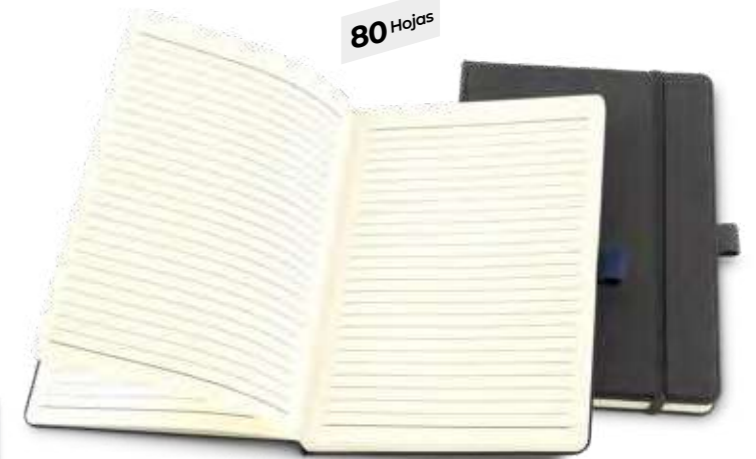

80 Hojas

Material Reciclado
RPET