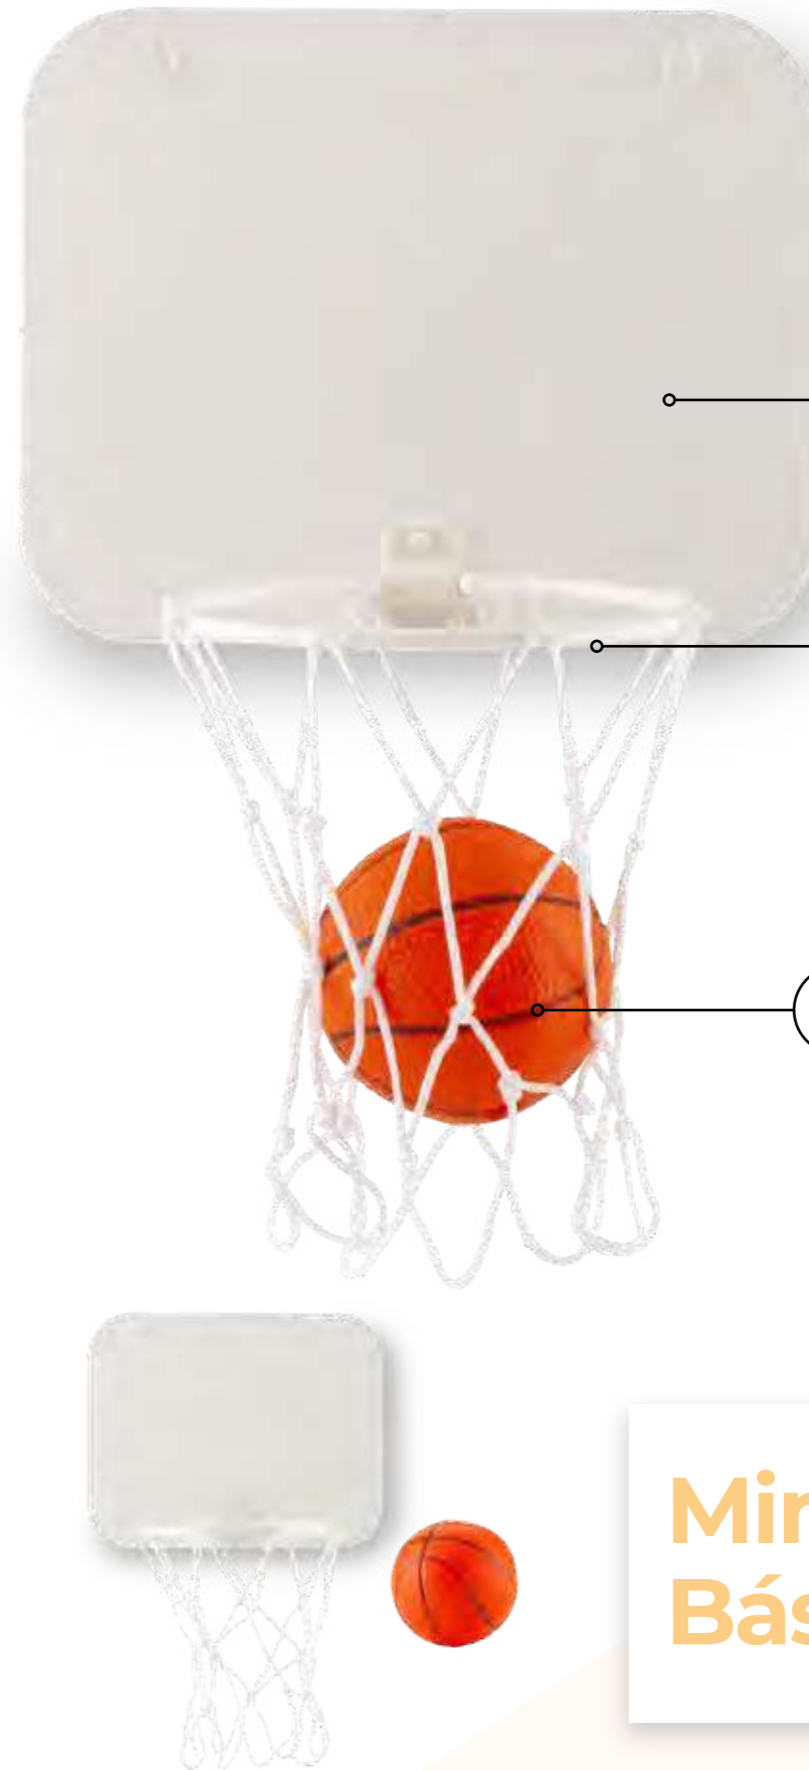

Mini Cancha Baské

JU-89

Mini cancha de baloncesto en plástico PVC, con chupas para fijación y mini aro con malla. Incluye mini bola de baloncesto.

Medidas 10 cm x 16 cm.
Marca 5.5 cm / Tampografía.

1 Plástico PVC, chupas para fijación

2 Aro plástico con malla

3 Mini bola inflable

Mini Cancha Baské