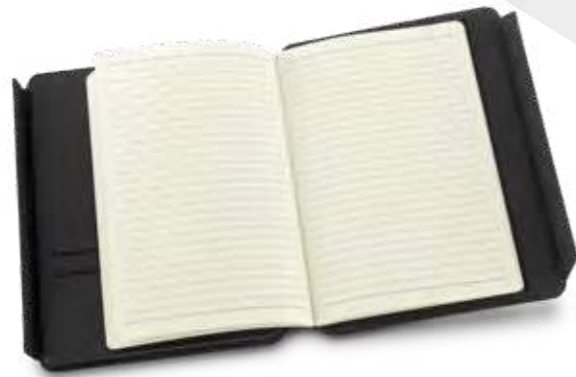

80 Hojas

La tecnología de Carga Inalámbrica funciona con los dispositivos móviles compatibles con esta funcionalidad.

**Cargador Inalámbrico Multifunción
TE-573**

Cargador inalámbrico de 10W para móviles y 5W para auriculares, Con pila recargable de 5000mAh. Compatible con dispositivos equipados con tecnología de carga inalámbrica, Cubiertas y libreta en poliuretano de 80 hojas. Con cierre imantado. Empaque Caja Individual.