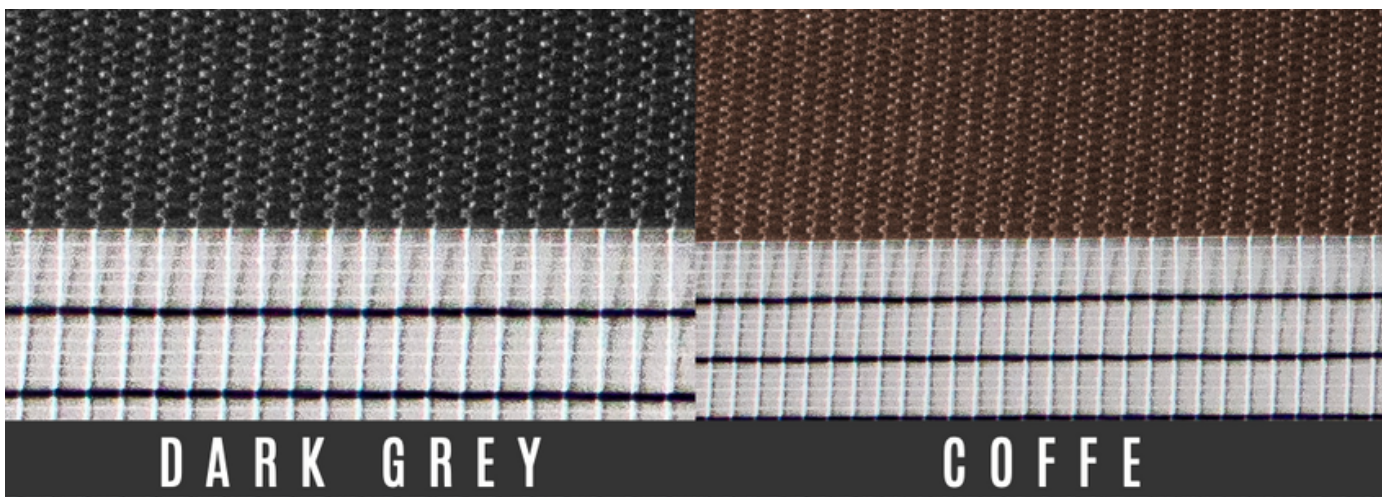

PEARL

CREAM

CAPUCCINO

GREY

LINO IVORY

LINO WHITE

DARK GREY

COFFE

PROVINCIAL BLUE

PURPLE

PERS-ÉLITE

Catálogo

Sheer

Elegance

10 tonos

ancho máximo 2.50 m

GREY

LINO IVORY

SHEER
ELEGANCE

PROVINCIAL BLUE

PURPLE