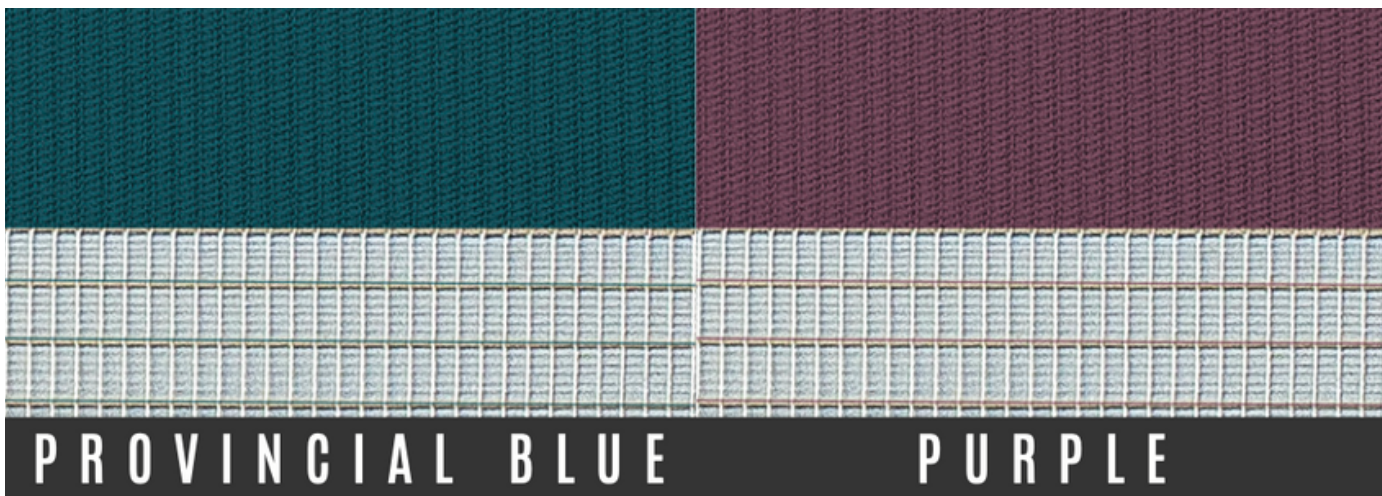

PROVINCIAL BLUE

PURPLE

PERS-ÉLITE

Catálogo

Sheer

Elegance

10 tonos

ancho máximo 2.50 m

GREY

LINO IVORY

SHEER
ELEGANCE

PROVINCIAL BLUE

PURPLE