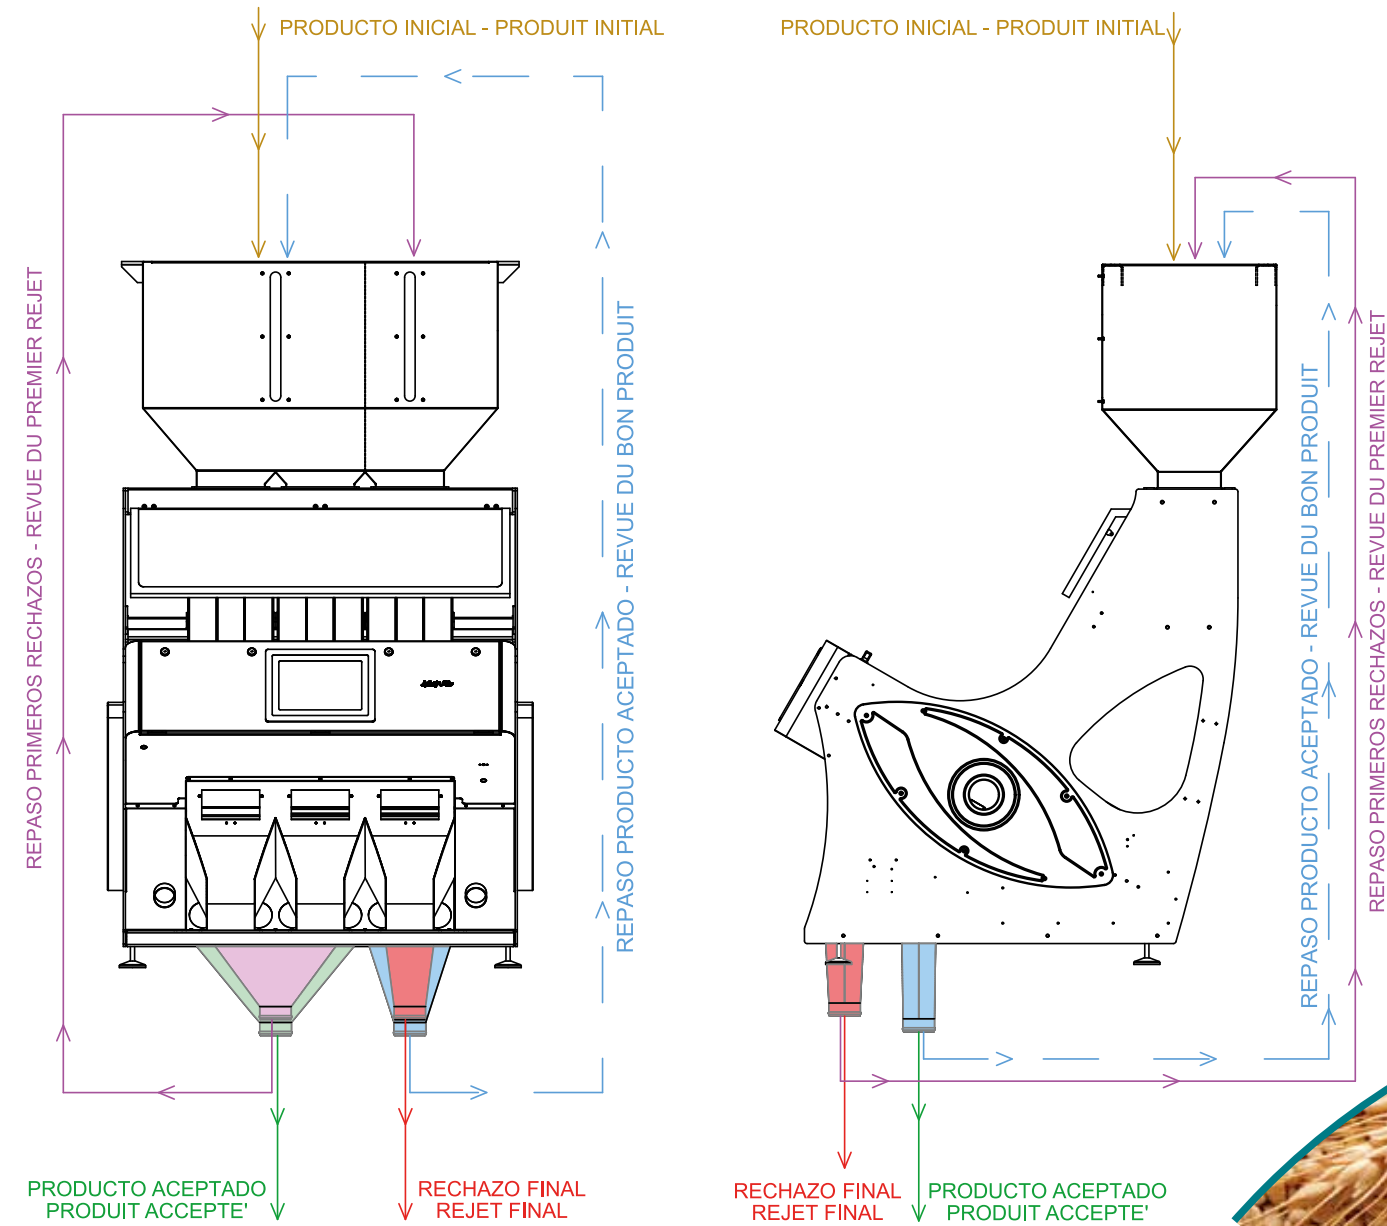

Esquema Operativo Schéma de Fonctionnement

Infinity Plus

I.S.T. SRL - Italian Sorting Technologies
Via Corazza, 22 | Ferrara - ITALY
Tel. 0532099536
info@istsort.com | www.istsort.com

Nuevas Clasificadoras Nouveau Trieuses

nuova
SERIE
INFINITY
Plus

proudly made in Italy