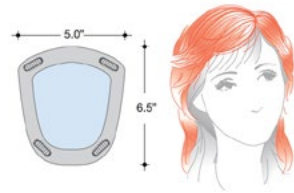

# LONG TP

SPECIFICATION

Cap Construction  
Machine Wefted

<b>Weight</b> 70g	<b>Hair Length</b> 18" (45.5cm)
----------------------	---------------------------------------

AVAILABLE COLOURS

- |  |  |   |  |   |                                   |                                       |
|--|--|---|--|---|-----------------------------------|---------------------------------------|
| <b>Brunettes</b><br>Dark Chocolate<br>Espresso<br>Ginger Brown<br>Medium Brown | <b>LR Brunettes</b><br>Marble Brown-LR | <b>Blondes</b><br>Gold Blonde<br>Spring Honey | <b>Hybrant Brunettes</b><br>Coffee Latte-R<br>Iced Mocha-R | <b>Hybrant Blondes</b><br>Creamy Toffee-R | <b>LR Blondes</b><br>Macadamia-LR | <b>Hybrant Reds</b><br>Almond Spice-R |
|--|--|---|--|---|-----------------------------------|---------------------------------------|