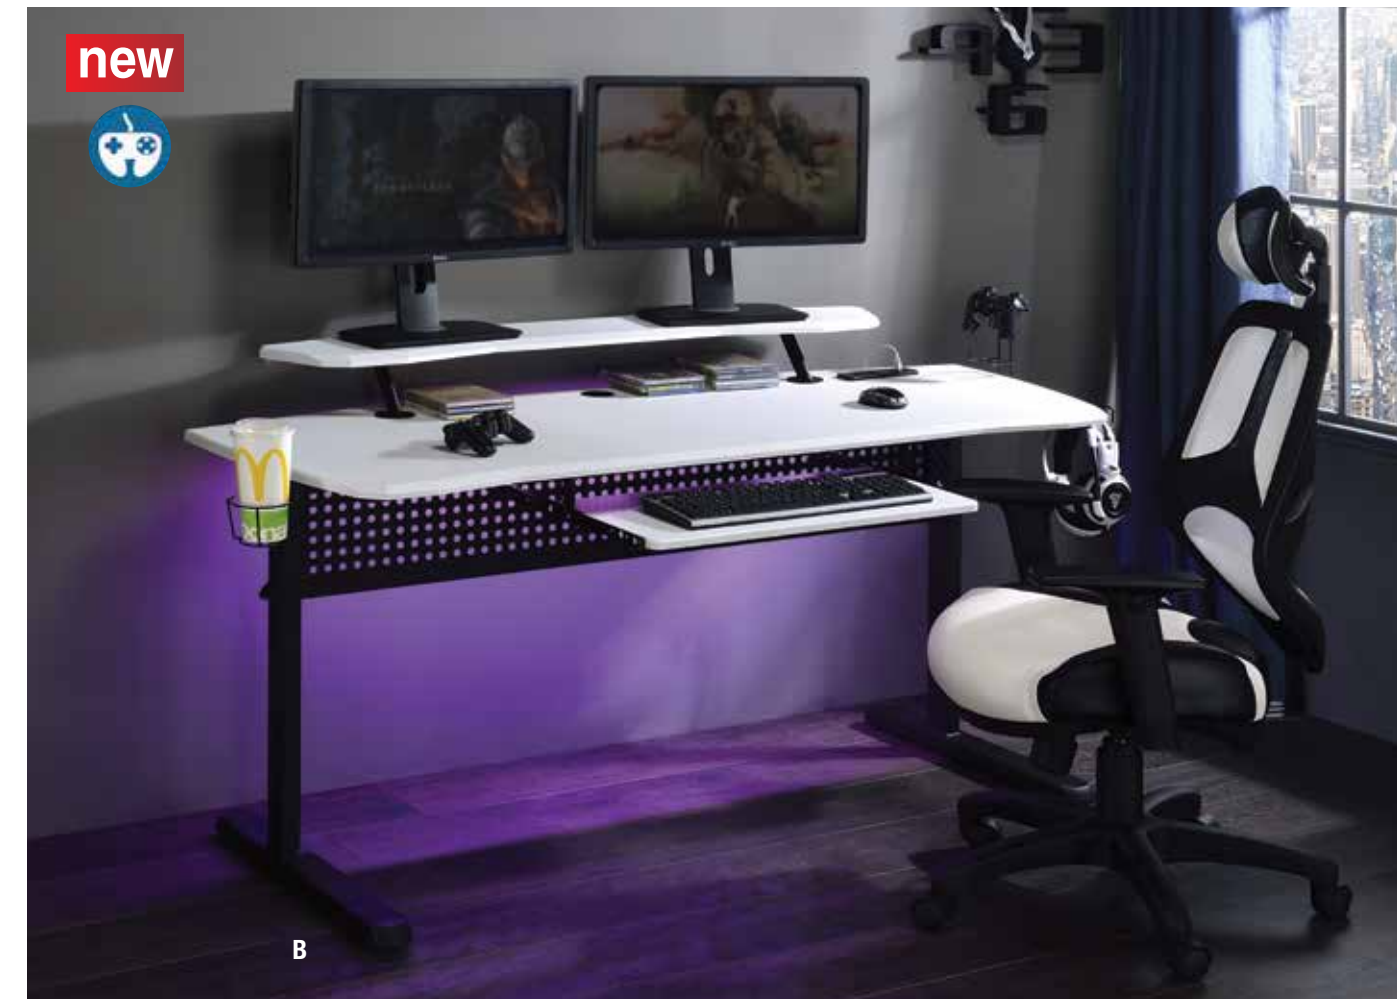

A

Vildre

BLACK FINISH

A. 93132
GAMING TABLE
w/USB PORT
59"L x 27"W x 33"H

B

Vildre

BLACK & WHITE FINISH

B. 93134
GAMING TABLE
w/USB PORT
59"L x 27"W x 33"H