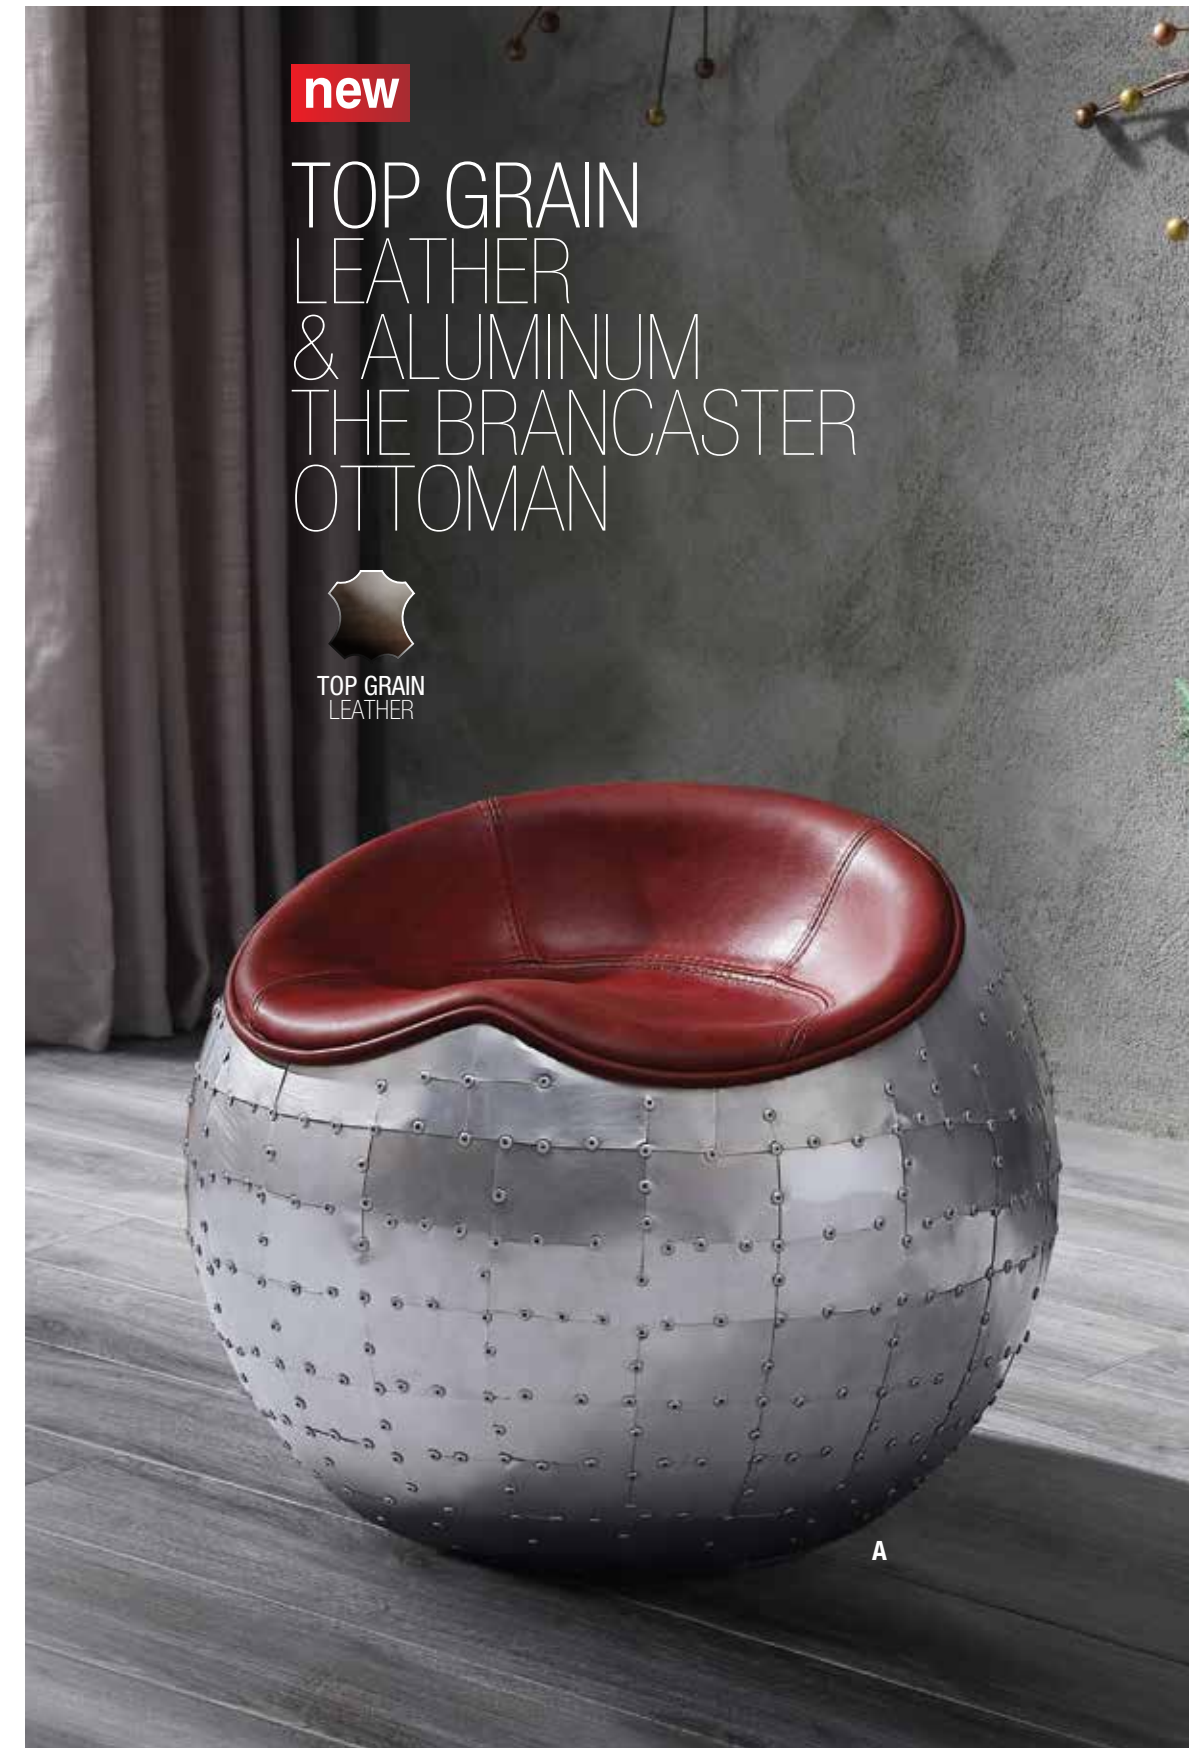

E

FUNCTION
DISPLAY &
UTILITY

- A. **59831 CARNEY ACCENT CHAIR**, 30"L x 29"D x 33"H, Coffee Top Grain Leather & Metal Frame
- B. **59832 CARNEY ACCENT CHAIR**, 30"L x 29"D x 33"H, Vintage Blue Top Grain Leather & Metal Frame
- C. **96553 BRANCASTER ACCENT CHAIR w/SWIVEL**, 27"L x 25"D x 35"H, Retro Brown Top Grain Leather & Aluminum
- D. **96554 BRANCASTER ACCENT CHAIR w/SWIVEL**, 25"L x 24"D x 33"H, Retro Brown Top Grain Leather & Aluminum
- E. **96160 BRANCASTER STOOL w/SWIVEL**, 28"L x 22"D x 20"H, Retro Brown Top Grain Leather & Aluminum