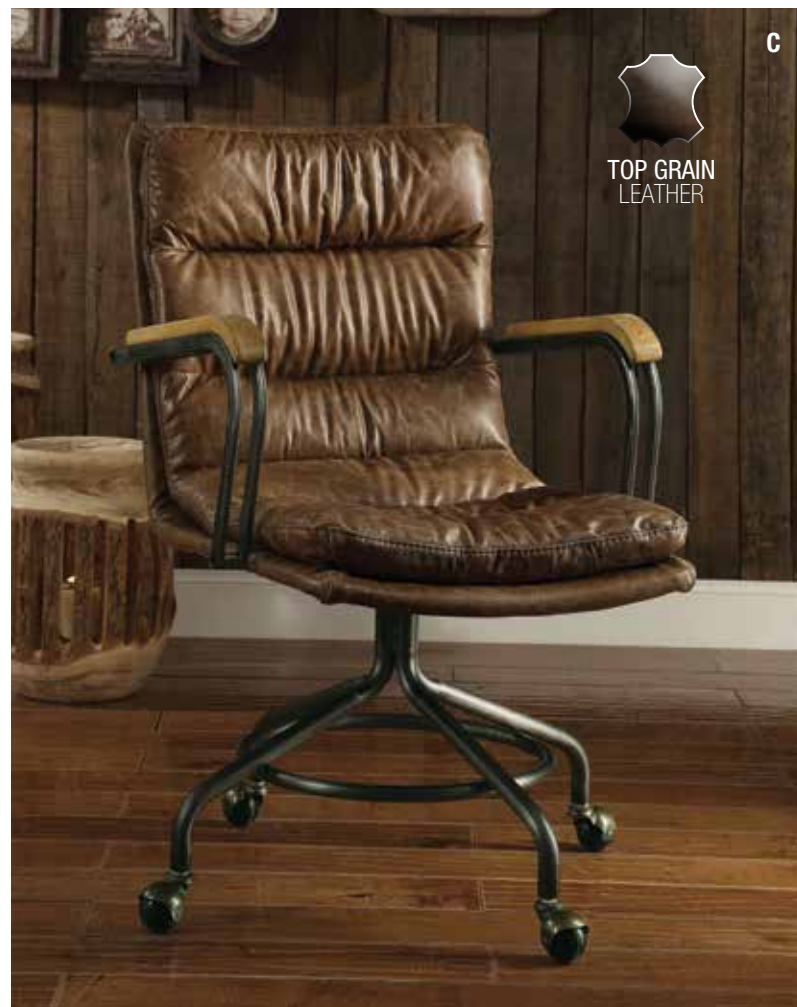

Harith
TOP GRAIN LEATHER

VINTAGE WHISKEY
C. **92416**
OFFICE CHAIR
22"L x 26"D x 36"H

VINTAGE BLUE
D. **92417**
OFFICE CHAIR
22"L x 26"D x 36"H