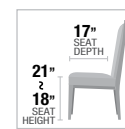

- A. **92426** WRITING DESK, 63"L x 25"W x 31"H
- B. **92427** CABINET, 39"L x 16"W x 23"H
- C. **92422** OFFICE CHAIR, 25"L x 25"D x 34" ~ 37"H
Vintage White Top Grain Leather & Chrome

A

B

C

D

- A. **92428** WRITING DESK, 63"L x 25"W x 30"H
- B. **92429** CABINET, 18"L x 16"W x 24"H
- C. **92565** OFFICE CHAIR, 23"L x 28"D x 40" ~ 43"H
Vintage Black Top Grain Leather
- D. **92566** OFFICE CHAIR, 23"L x 28"D x 40" ~ 43"H
Sahara Top Grain Leather