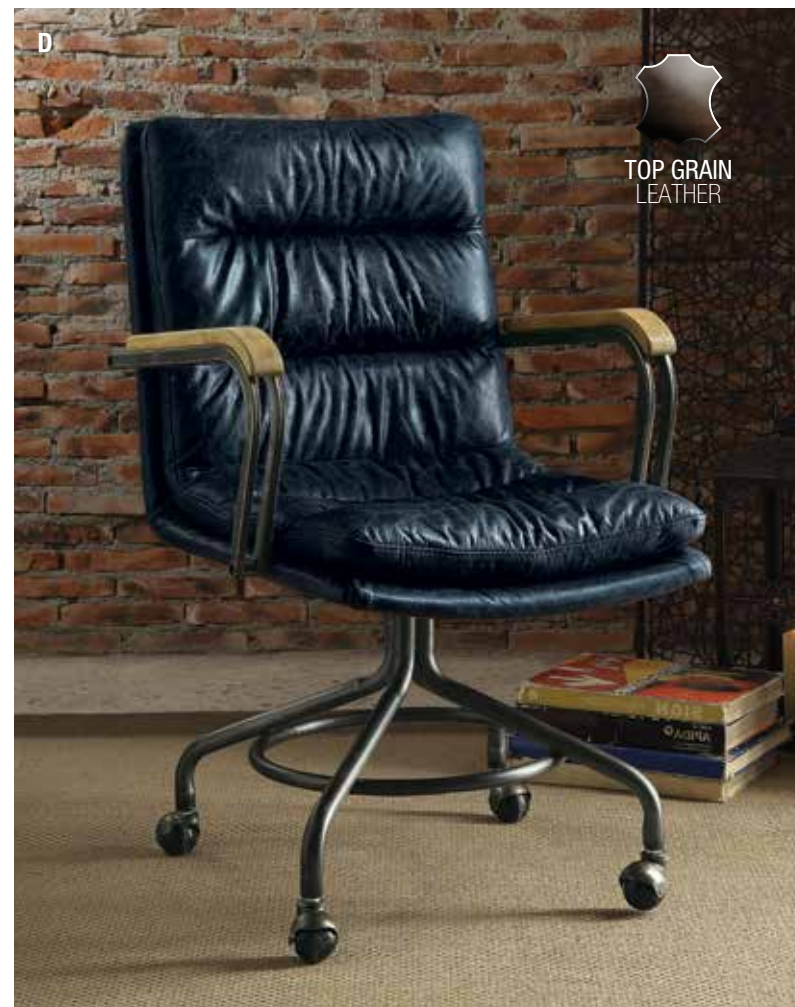

Harith
TOP GRAIN LEATHER

VINTAGE WHISKEY
C. **92416**
OFFICE CHAIR
22"L x 26"D x 36"H

VINTAGE BLUE
D. **92417**
OFFICE CHAIR
22"L x 26"D x 36"H