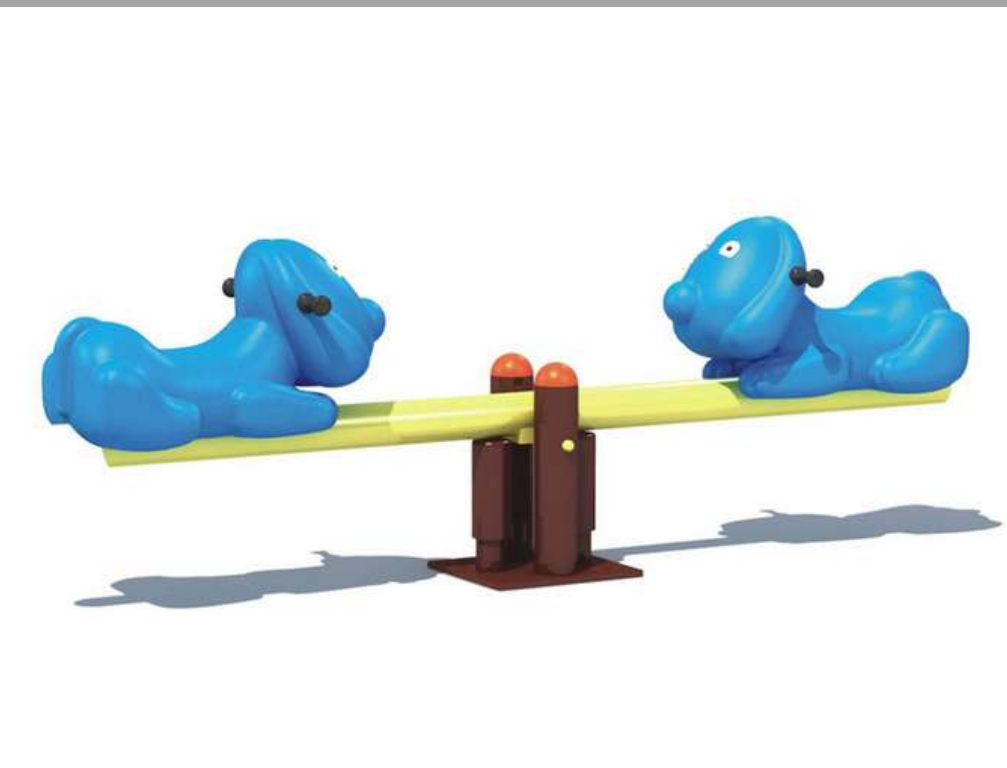

AD18-266C CARRUSELES DE 3 ASIENTOS CON ANIMALES
120*120*100 CM
USD 750.00 (IMPUESTOS INCLUIDOS)