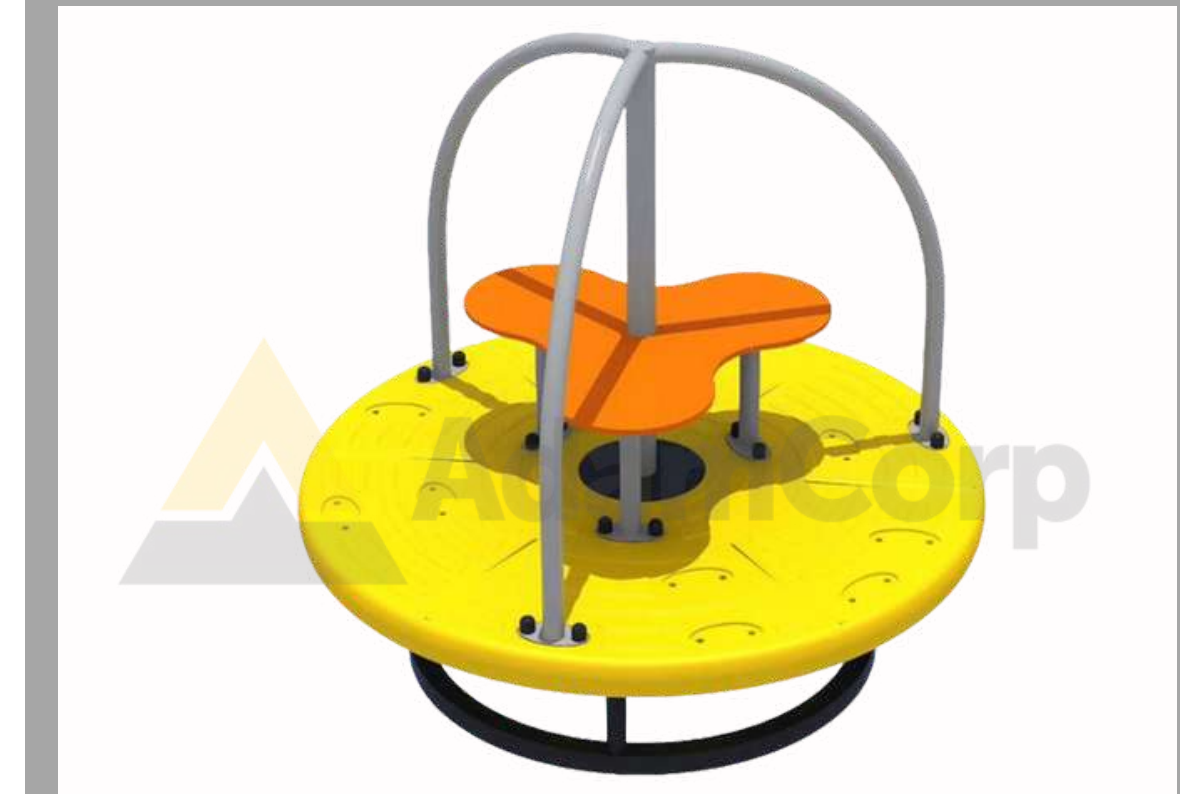

ZK085-3 CASA DE JUEGO
117x117x120 CM
USD 400.00 (IMPUESTOS INCLUIDOS)