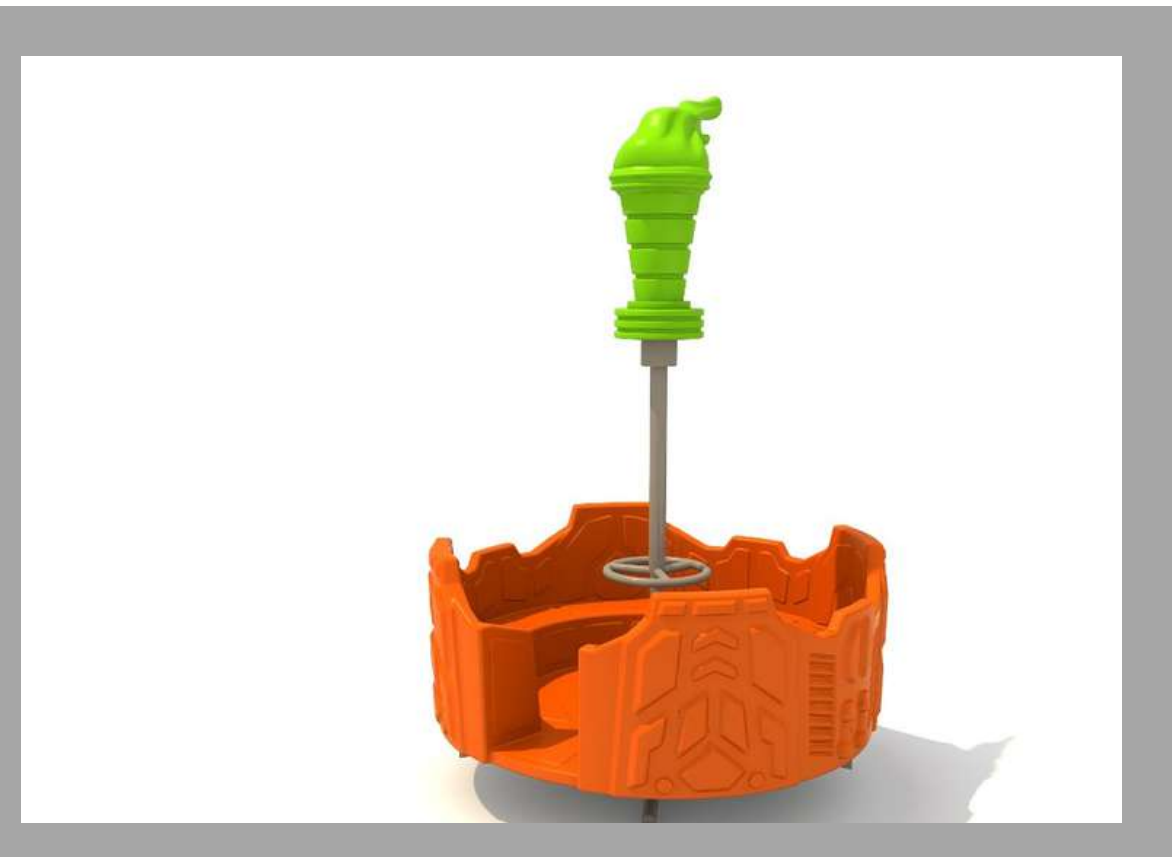

HD-21291-C SUBE Y BAJA DE DOS ASIENTOS
210*52*82 CM MARRON, NARANJA)
USD 450.00 (IMPUESTOS INCLUIDOS)

JQ-12853-3 SUBE Y BAJA DE DOS ASIENTOS
200*60*60 CM
USD 400.00 (IMPUESTOS INCLUIDOS)

HD-21291-D SUBE Y BAJA DE DOS ASIENTOS
210*52*92 CM MARRON, NARANJA, ROJO, AZUL Y VERDE)
USD 375.00 (IMPUESTOS INCLUIDOS)

YX061-21264 CARRUSEL ANTIVANDALICO
180*100 CM (DISPONIBLE ROJO/AZUL)
USD 1,775.00 (IMPUESTOS INCLUIDOS)

SC-12 CARRUSEL CERRADO
160 CM
USD 1,650.00 (IMPUESTOS INCLUIDOS)

SC-13 CARRUSEL ANTIVANDALICO
120*80 CM
USD 1,450.00 (IMPUESTOS INCLUIDOS)