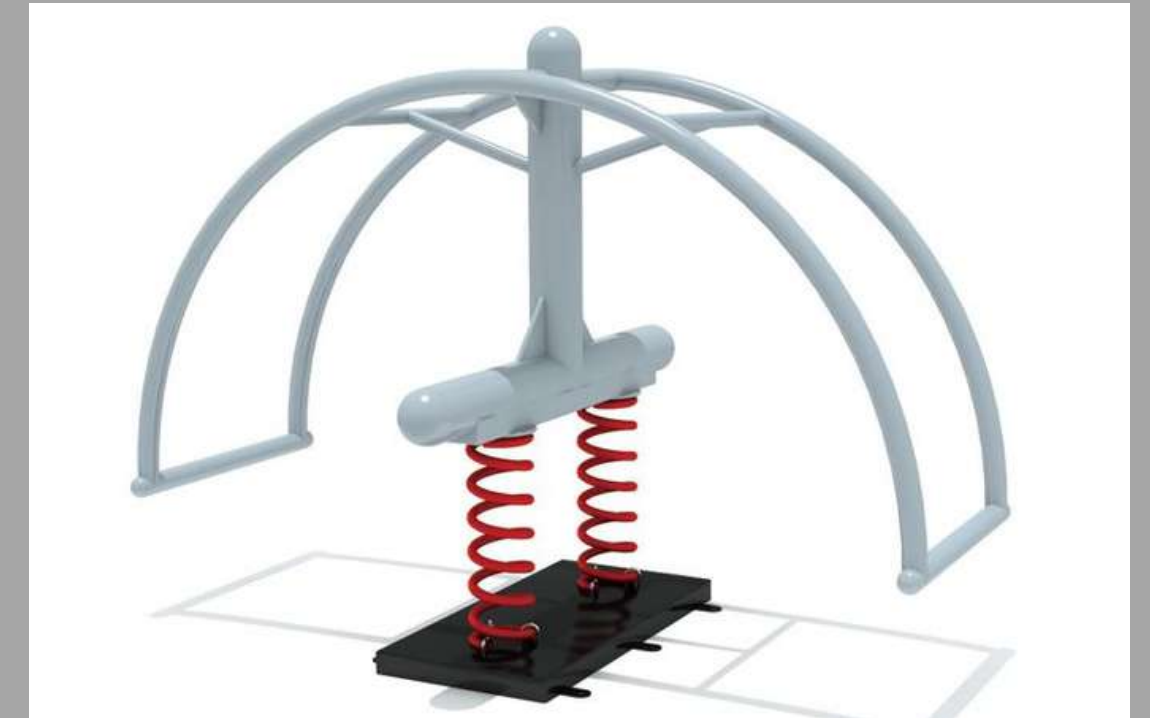

HD17-272D COLUMPIO EN FORMA DE CRUZ DE DOS ASIENTOS
270*50*250
USD 900.00 (IMPUESTOS INCLUIDOS)

HQ-21242 COLUMPIO BANCO
210*130*200 CM
USD 875.00 (IMPUESTOS INCLUIDOS)

JH-210804-L4 COLUMPIO DE LUJO DE DOS ASIENTOS
270*130*210 CM (MARRON, AZUL CLARO, ROJO Y NARANJA)
USD700.00 (IMPUESTOS INCLUIDOS)

WS-SW1042 COLUMPIO SENCILLO DE DOS ASIENTOS
270*130*200 CM (AZUL, ROJO, MARRON, VERDE, NARANJA)
USD 600.00 (IMPUESTOS INCLUIDOS)

HD-21292 SUBE Y BAJA VERTICAL
180*105*130
USD 1,350.00 (IMPUESTOS INCLUIDOS)