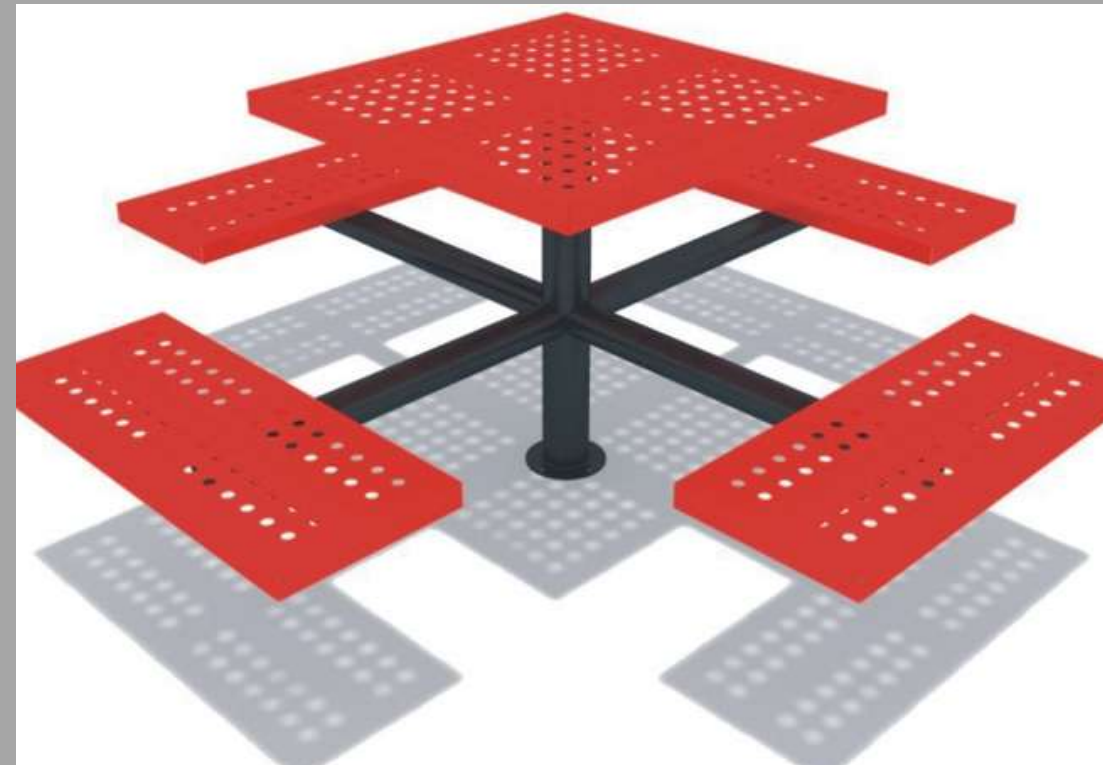

PB-14 BANCO MERENDERO DE 8 ASIENTOS
120 CM
USD 950.00 (IMPUESTOS INCLUIDOS)