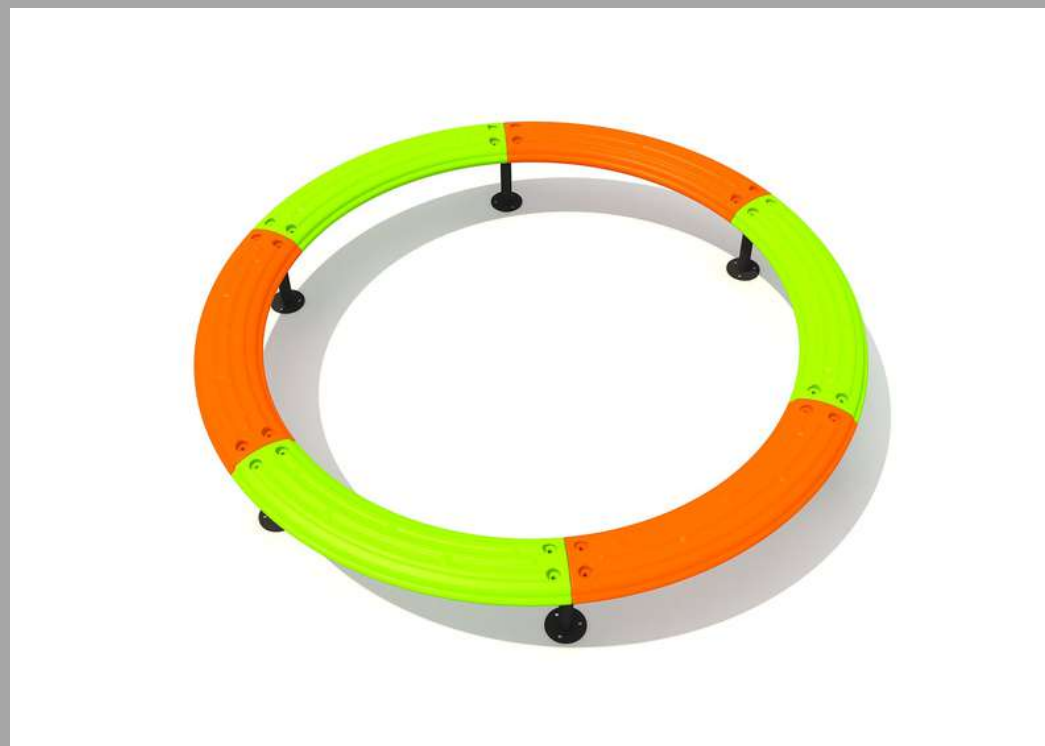

JH-210803-L5 BANCO/JGO DE BALANCE
200*50 CM
USD 650.00 (IMPUESTOS INCLUIDOS)