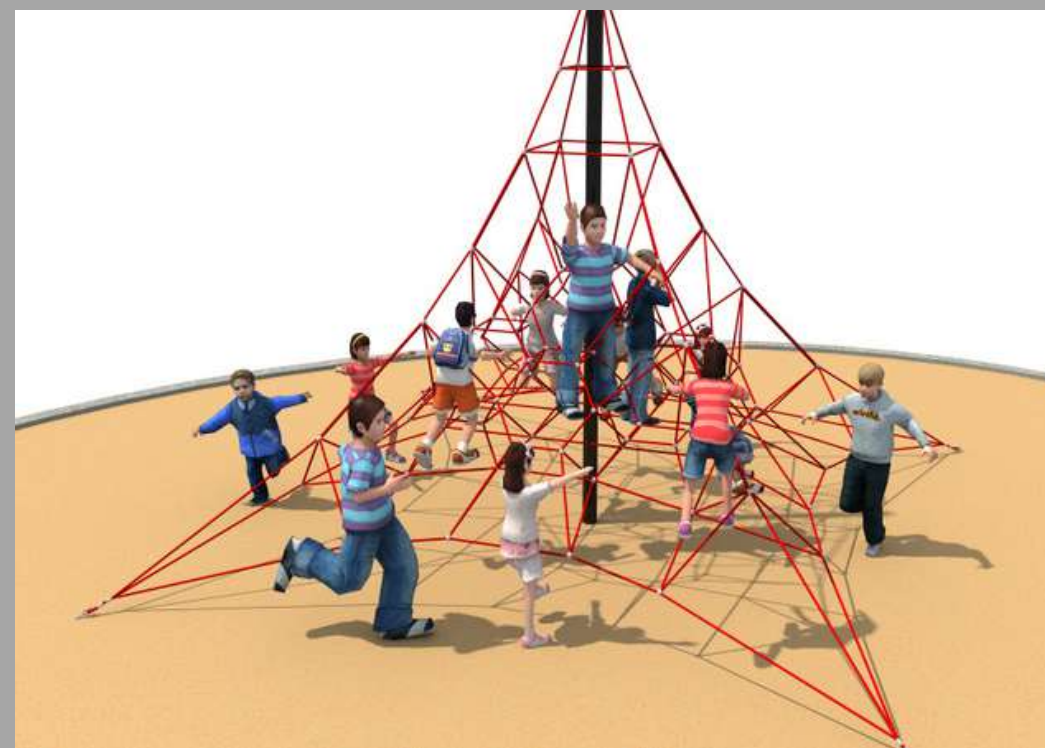

KL-A4-1 PIRAMIDE CUADRANGULAR
430*430*330 CM
USD 5,950.00 (IMPUESTOS INCLUIDOS)