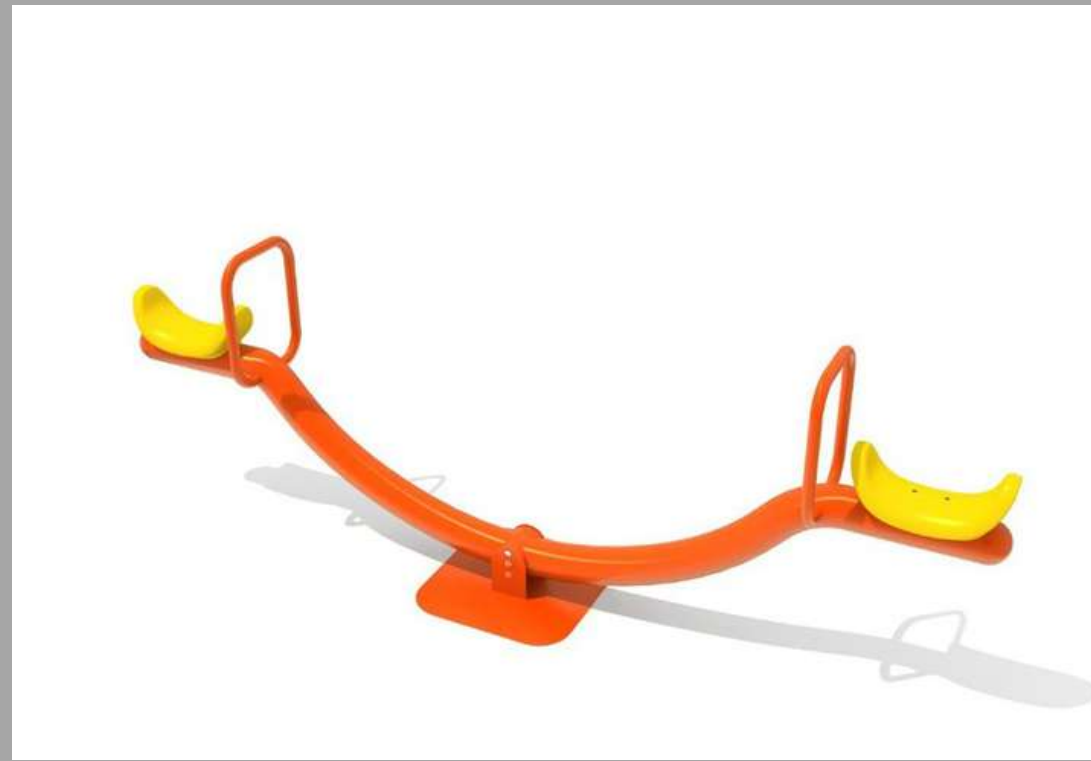

HD-QTY072-20277 SUBE Y BAJA CURVO
260*60*86 CM (MARRON, NARANJA, ROJO, AZUL Y VERDE)
USD 585.00 (IMPUESTOS INCLUIDOS)