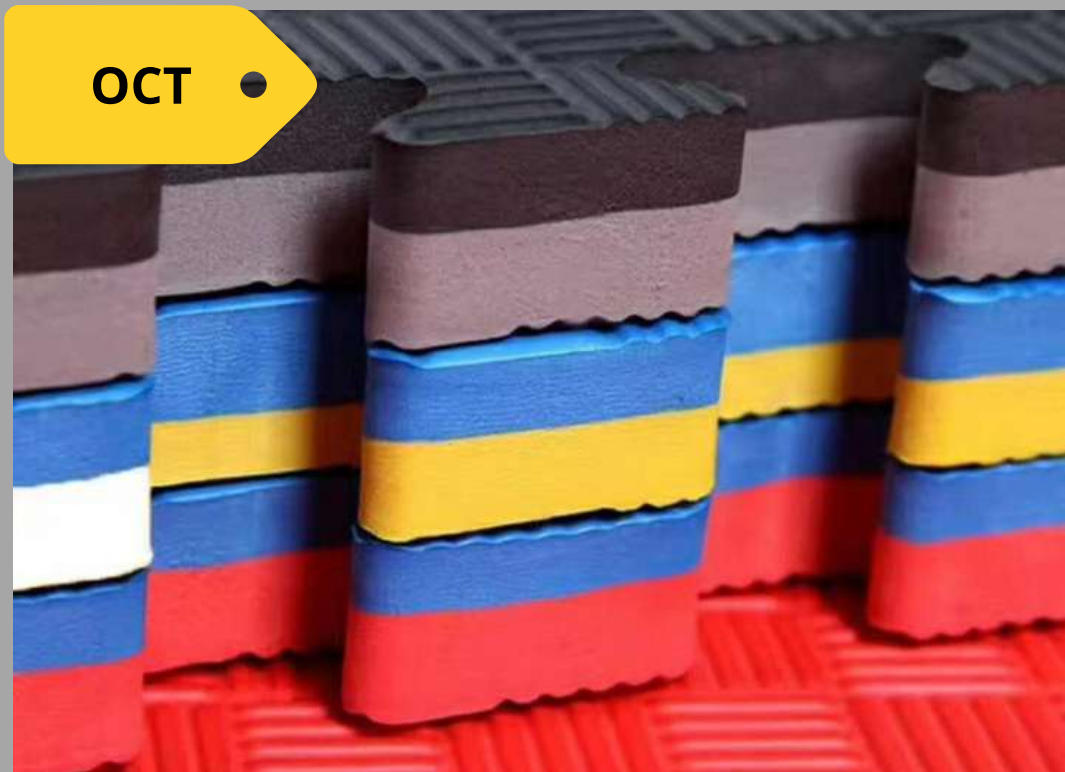

OCT

ZK041-2 CM SOFT TOY CON PUENTE
20*100*70 CM
USD 400.00(IMPUESTOS INCLUIDOS)

NOV

FY-17603 BANCO MERENDERO
180*180*76CM
USD 975.00(IMPUESTOS INCLUIDOS)

NOV

FY-17502 BANCO DE METAL
150*65*86 CM
USD 385.00(IMPUESTOS INCLUIDOS)