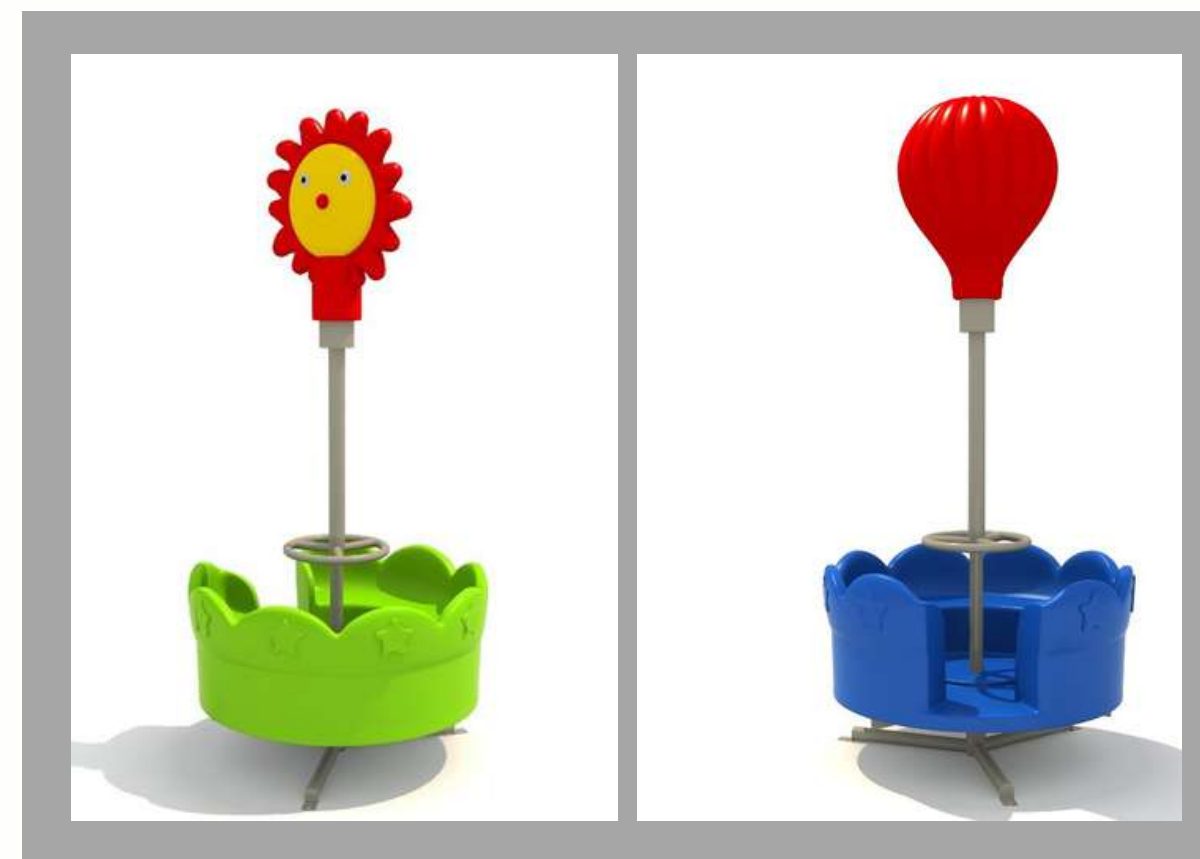

JH-210802-L7 CARRUSEL SPORT
120 CM
USD 850.00 (IMPUESTOS INCLUIDOS)