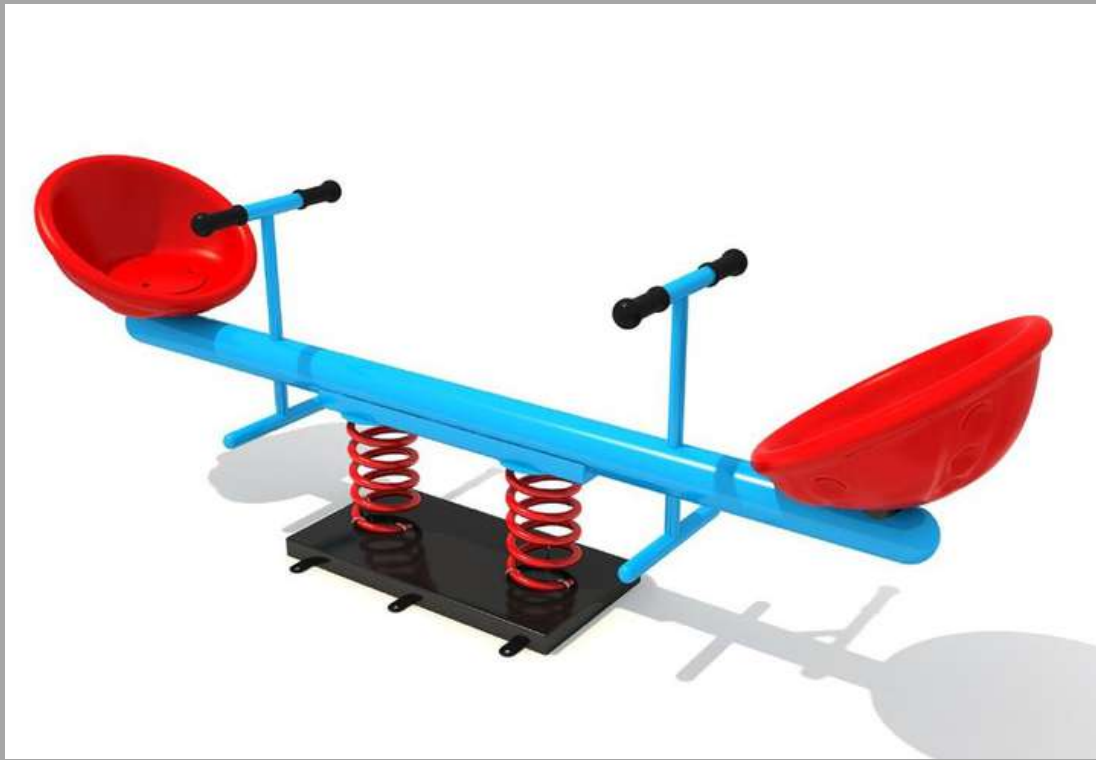

HD17-272D COLUMPIO EN FORMA DE CRUZ DE DOS ASIENTOS
270*50*250
USD 900.00 (IMPUESTOS INCLUIDOS)

HQ-21242 COLUMPIO BANCO
210*130*200 CM
USD 875.00 (IMPUESTOS INCLUIDOS)

JH-210804-L4 COLUMPIO DE LUJO DE DOS ASIENTOS
270*130*210 CM (MARRON, AZUL CLARO, ROJO Y NARANJA)
USD700.00 (IMPUESTOS INCLUIDOS)

WS-SW1042 COLUMPIO SENCILLO DE DOS ASIENTOS
270*130*200 CM (AZUL, ROJO, MARRON, VERDE, NARANJA)
USD 600.00 (IMPUESTOS INCLUIDOS)

HD-21292 SUBE Y BAJA VERTICAL
180*105*130
USD 1,350.00 (IMPUESTOS INCLUIDOS)